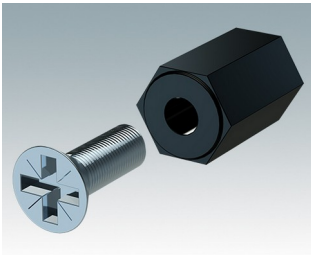

Wandgehäuse für Elektronik im Innenbereich

- Sehr modernes Design in drei Standardgrößen
- Vollständiger Zugang zur Elektronik während der Installation und Wartung
- Rückteil verfügt über Löcher zur Befestigung von Leiterkarten und internen Montageplatten
- Kabeldurchführungen und Verbinder können an der Unterseite des Rückteils montiert werden
- Das Oberteil passt auf die Rückwand, und dient außerdem der Befestigung des Frontrahmens
- Druckguss-Frontrahmen sorgen für ein modernes Aussehen der Gehäuse
- Die Frontplatten liegen vertieft im Rahmen, zum Schutz der Bedienelemente
- Vorgestanzte Wandmontagepunkte in der Rückwand
- Vier M4-Erdungsbolzen innen
- Zwei Standard-Farbkombinationen Grau oder Schwarz
- Alle Befestigungselemente im Lieferumfang des Gehäuses enthalten
- Frontplatten aus eloxiertem Aluminium als Zubehör
- Montageplatten-Bausatz und Leiterkarten-Abstandshalter zum Einschrauben als Zubehör.

M5840109
Datamet L
Aluminium
Schwarz RAL 9005
400x300x116.5mm

Zubehör

M5600001
Leiterkarten Montage-Set
PA 6
Schwarz RAL 9005

M5600010
PCB-Befestigungsschrauben,
M3
Stahlmetall
Verzinkt
6mm

M5800025
Frontplatte S
Aluminium
Matt eloxiert
220x2x159.5mm