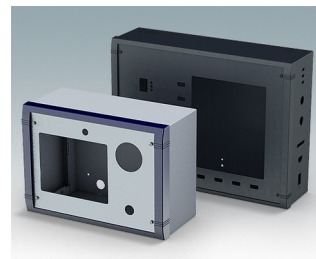

Wandgehäuse für Elektronik im Innenbereich

- Sehr modernes Design in drei Standardgrößen
- Vollständiger Zugang zur Elektronik während der Installation und Wartung
- Rückteil verfügt über Löcher zur Befestigung von Leiterkarten und internen Montageplatten
- Kabeldurchführungen und Verbinder können an der Unterseite des Rückteils montiert werden
- Das Oberteil passt auf die Rückwand, und dient außerdem der Befestigung des Frontrahmens
- Druckguss-Frontrahmen sorgen für ein modernes Aussehen der Gehäuse
- Die Frontplatten liegen vertieft im Rahmen, zum Schutz der Bedienelemente
- Vorgestanzte Wandmontagepunkte in der Rückwand
- Vier M4-Erdungsbolzen innen
- Zwei Standard-Farbkombinationen Grau oder Schwarz
- Alle Befestigungselemente im Lieferumfang des Gehäuses enthalten
- Frontplatten aus eloxiertem Aluminium als Zubehör
- Montageplatten-Bausatz und Leiterkarten-Abstandshalter zum Einschrauben als Zubehör.

Bestellen Sie Ihre eigene kundenspezifische Version. [Hier erfahren Sie mehr >>](#)

Versionen

M5825105
Datamet S
Aluminium
Lichtgrau/fenstergrau RAL
7035/7040
250x180x116.5mm

M5825109
Datamet S
Aluminium
Schwarz RAL 9005
250x180x116.5mm