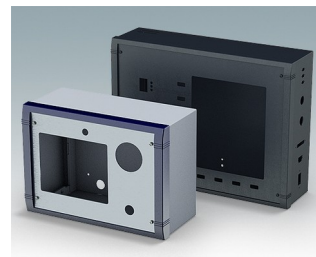

Wandgehäuse für Elektronik im Innenbereich

- Sehr modernes Design in drei Standardgrößen
- Vollständiger Zugang zur Elektronik während der Installation und Wartung
- Rückteil verfügt über Löcher zur Befestigung von Leiterkarten und internen Montageplatten
- Kabeldurchführungen und Verbinder können an der Unterseite des Rückteils montiert werden
- Das Oberteil passt auf die Rückwand, und dient außerdem der Befestigung des Frontrahmens
- Druckguss-Frontrahmen sorgen für ein modernes Aussehen der Gehäuse
- Die Frontplatten liegen vertieft im Rahmen, zum Schutz der Bedienelemente
- Vorgestanzte Wandmontagepunkte in der Rückwand
- Vier M4-Erdungsbolzen innen
- Zwei Standard-Farbkombinationen Grau oder Schwarz
- Alle Befestigungselemente im Lieferumfang des Gehäuses enthalten
- Frontplatten aus eloxiertem Aluminium als Zubehör
- Montageplatten-Bausatz und Leiterkarten-Abstandshalter zum Einschrauben als Zubehör.

Bestellen Sie Ihre eigene kundenspezifische Version. [Hier erfahren Sie mehr >>](#)

Versionen

M5825105
Datamet S
Aluminium
Lichtgrau/fenstergrau RAL
7035/7040
250x180x116.5mm

M5825109
Datamet S
Aluminium
Schwarz RAL 9005
250x180x116.5mm