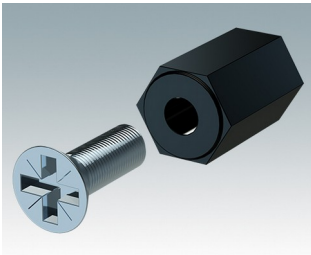

Wandgehäuse für Elektronik im Innenbereich

- Sehr modernes Design in drei Standardgrößen
- Vollständiger Zugang zur Elektronik während der Installation und Wartung
- Rückteil verfügt über Löcher zur Befestigung von Leiterkarten und internen Montageplatten
- Kabeldurchführungen und Verbinder können an der Unterseite des Rückteils montiert werden
- Das Oberteil passt auf die Rückwand, und dient außerdem der Befestigung des Frontrahmens
- Druckguss-Frontrahmen sorgen für ein modernes Aussehen der Gehäuse
- Die Frontplatten liegen vertieft im Rahmen, zum Schutz der Bedienelemente
- Vorgestanzte Wandmontagepunkte in der Rückwand
- Vier M4-Erdungsbolzen innen
- Zwei Standard-Farbkombinationen Grau oder Schwarz
- Alle Befestigungselemente im Lieferumfang des Gehäuses enthalten
- Frontplatten aus eloxiertem Aluminium als Zubehör
- Montageplatten-Bausatz und Leiterkarten-Abstandshalter zum Einschrauben als Zubehör.

M5840109
Datamet L
Aluminium
Schwarz RAL 9005
400x300x116.5mm

Zubehör

M5600001
Leiterkarten Montage-Set
PA 6
Schwarz RAL 9005

M5600010
PCB-Befestigungsschrauben,
M3
Stahlmetall
Verzinkt
6mm

M5800025
Frontplatte S
Aluminium
Matt eloxiert
220x2x159.5mm