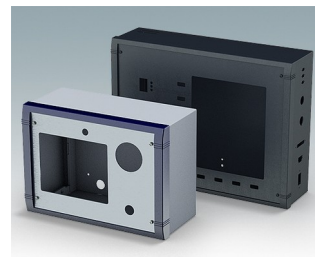

Wandgehäuse für Elektronik im Innenbereich

- Sehr modernes Design in drei Standardgrößen
- Vollständiger Zugang zur Elektronik während der Installation und Wartung
- Rückteil verfügt über Löcher zur Befestigung von Leiterkarten und internen Montageplatten
- Kabeldurchführungen und Verbinder können an der Unterseite des Rückteils montiert werden
- Das Oberteil passt auf die Rückwand, und dient außerdem der Befestigung des Frontrahmens
- Druckguss-Frontrahmen sorgen für ein modernes Aussehen der Gehäuse
- Die Frontplatten liegen vertieft im Rahmen, zum Schutz der Bedienelemente
- Vorgestanzte Wandmontagepunkte in der Rückwand
- Vier M4-Erdungsbolzen innen
- Zwei Standard-Farbkombinationen Grau oder Schwarz
- Alle Befestigungselemente im Lieferumfang des Gehäuses enthalten
- Frontplatten aus eloxiertem Aluminium als Zubehör
- Montageplatten-Bausatz und Leiterkarten-Abstandshalter zum Einschrauben als Zubehör.

Bestellen Sie Ihre eigene kundenspezifische Version. [Hier erfahren Sie mehr >>](#)

Versionen

M5825105
Datamet S
Aluminium
Lichtgrau/fenstergrau RAL
7035/7040
250x180x116.5mm

M5825109
Datamet S
Aluminium
Schwarz RAL 9005
250x180x116.5mm