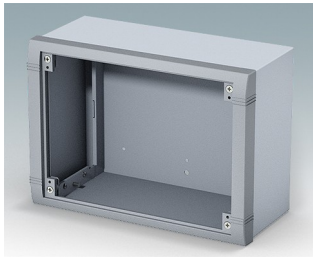

Wandgehäuse für Elektronik im Innenbereich

- Sehr modernes Design in drei Standardgrößen
- Vollständiger Zugang zur Elektronik während der Installation und Wartung
- Rückteil verfügt über Löcher zur Befestigung von Leiterkarten und internen Montageplatten
- Kabeldurchführungen und Verbinder können an der Unterseite des Rückteils montiert werden
- Das Oberteil passt auf die Rückwand, und dient außerdem der Befestigung des Frontrahmens
- Druckguss-Frontrahmen sorgen für ein modernes Aussehen der Gehäuse
- Die Frontplatten liegen vertieft im Rahmen, zum Schutz der Bedienelemente
- Vorgestanzte Wandmontagepunkte in der Rückwand
- Vier M4-Erdungsbolzen innen
- Zwei Standard-Farbkombinationen Grau oder Schwarz
- Alle Befestigungselemente im Lieferumfang des Gehäuses enthalten
- Frontplatten aus eloxiertem Aluminium als Zubehör
- Montageplatten-Bausatz und Leiterkarten-Abstandshalter zum Einschrauben als Zubehör.

Bestellen Sie Ihre eigene kundenspezifische Version. [Hier erfahren Sie mehr >>](#)

Versionen

M5825105
Datamet S
Aluminium
Lichtgrau/fenstergrau RAL
7035/7040
250x180x116.5mm

M5825109
Datamet S
Aluminium
Schwarz RAL 9005
250x180x116.5mm

M5835105
Datamet M
Aluminium
Lichtgrau/fenstergrau RAL
7035/7040
350x250x116.5mm

M5835109
Datamet M
Aluminium
Schwarz RAL 9005
350x250x116.5mm

M5840105
Datamet L
Aluminium
Lichtgrau/fenstergrau RAL
7035/7040
400x300x116.5mm