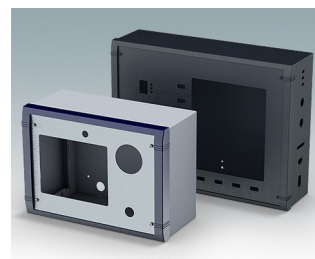

Wandgehäuse für Elektronik im Innenbereich

- Sehr modernes Design in drei Standardgrößen
- Vollständiger Zugang zur Elektronik während der Installation und Wartung
- Rückteil verfügt über Löcher zur Befestigung von Leiterkarten und internen Montageplatten
- Kabeldurchführungen und Verbinder können an der Unterseite des Rückteils montiert werden
- Das Oberteil passt auf die Rückwand, und dient außerdem der Befestigung des Frontrahmens
- Druckguss-Frontrahmen sorgen für ein modernes Aussehen der Gehäuse
- Die Frontplatten liegen vertieft im Rahmen, zum Schutz der Bedienelemente
- Vorgestanzte Wandmontagepunkte in der Rückwand
- Vier M4-Erdungsbolzen innen
- Zwei Standard-Farbkombinationen Grau oder Schwarz
- Alle Befestigungselemente im Lieferumfang des Gehäuses enthalten
- Frontplatten aus eloxiertem Aluminium als Zubehör
- Montageplatten-Bausatz und Leiterkarten-Abstandshalter zum Einschrauben als Zubehör.

Bestellen Sie Ihre eigene kundenspezifische Version. [Hier erfahren Sie mehr >>](#)

Versionen

M5825105
Datamet S
Aluminium
Lichtgrau/fenstergrau RAL
7035/7040
250x180x116.5mm

M5825109
Datamet S
Aluminium
Schwarz RAL 9005
250x180x116.5mm