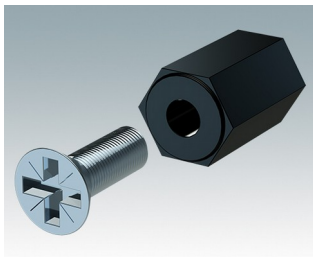

Wandgehäuse für Elektronik im Innenbereich

- Sehr modernes Design in drei Standardgrößen
- Vollständiger Zugang zur Elektronik während der Installation und Wartung
- Rückteil verfügt über Löcher zur Befestigung von Leiterkarten und internen Montageplatten
- Kabeldurchführungen und Verbinder können an der Unterseite des Rückteils montiert werden
- Das Oberteil passt auf die Rückwand, und dient außerdem der Befestigung des Frontrahmens
- Druckguss-Frontrahmen sorgen für ein modernes Aussehen der Gehäuse
- Die Frontplatten liegen vertieft im Rahmen, zum Schutz der Bedienelemente
- Vorgestanzte Wandmontagepunkte in der Rückwand
- Vier M4-Erdungsbolzen innen
- Zwei Standard-Farbkombinationen Grau oder Schwarz
- Alle Befestigungselemente im Lieferumfang des Gehäuses enthalten
- Frontplatten aus eloxiertem Aluminium als Zubehör
- Montageplatten-Bausatz und Leiterkarten-Abstandshalter zum Einschrauben als Zubehör.

M5840109
Datamet L
Aluminium
Schwarz RAL 9005
400x300x116.5mm

Zubehör

M5600001
Leiterkarten Montage-Set
PA 6
Schwarz RAL 9005

M5600010
PCB-Befestigungsschrauben,
M3
Stahlmetall
Verzinkt
6mm

M5800025
Frontplatte S
Aluminium
Matt eloxiert
220x2x159.5mm