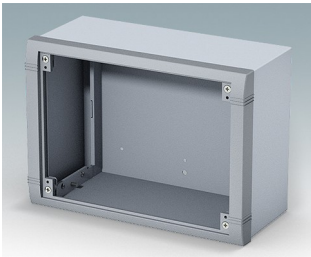

Wandgehäuse für Elektronik im Innenbereich

- Sehr modernes Design in drei Standardgrößen
- Vollständiger Zugang zur Elektronik während der Installation und Wartung
- Rückteil verfügt über Löcher zur Befestigung von Leiterkarten und internen Montageplatten
- Kabeldurchführungen und Verbinder können an der Unterseite des Rückteils montiert werden
- Das Oberteil passt auf die Rückwand, und dient außerdem der Befestigung des Frontrahmens
- Druckguss-Frontrahmen sorgen für ein modernes Aussehen der Gehäuse
- Die Frontplatten liegen vertieft im Rahmen, zum Schutz der Bedienelemente
- Vorgestanzte Wandmontagepunkte in der Rückwand
- Vier M4-Erdungsbolzen innen
- Zwei Standard-Farbkombinationen Grau oder Schwarz
- Alle Befestigungselemente im Lieferumfang des Gehäuses enthalten
- Frontplatten aus eloxiertem Aluminium als Zubehör
- Montageplatten-Bausatz und Leiterkarten-Abstandshalter zum Einschrauben als Zubehör.

Bestellen Sie Ihre eigene kundenspezifische Version. [Hier erfahren Sie mehr >>](#)

Versionen

M5825105
Datamet S
Aluminium
Lichtgrau/fenstergrau RAL
7035/7040
250x180x116.5mm

M5825109
Datamet S
Aluminium
Schwarz RAL 9005
250x180x116.5mm

M5835105
Datamet M
Aluminium
Lichtgrau/fenstergrau RAL
7035/7040
350x250x116.5mm

M5835109
Datamet M
Aluminium
Schwarz RAL 9005
350x250x116.5mm

M5840105
Datamet L
Aluminium
Lichtgrau/fenstergrau RAL
7035/7040
400x300x116.5mm