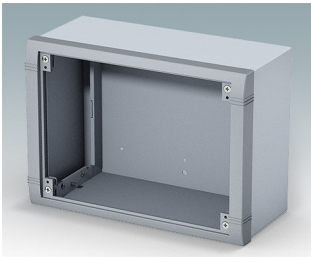

Wandgehäuse für Elektronik im Innenbereich

- Sehr modernes Design in drei Standardgrößen
- Vollständiger Zugang zur Elektronik während der Installation und Wartung
- Rückteil verfügt über Löcher zur Befestigung von Leiterkarten und internen Montageplatten
- Kabeldurchführungen und Verbinder können an der Unterseite des Rückteils montiert werden
- Das Oberteil passt auf die Rückwand, und dient außerdem der Befestigung des Frontrahmens
- Druckguss-Frontrahmen sorgen für ein modernes Aussehen der Gehäuse
- Die Frontplatten liegen vertieft im Rahmen, zum Schutz der Bedienelemente
- Vorgestanzte Wandmontagepunkte in der Rückwand
- Vier M4-Erdungsbolzen innen
- Zwei Standard-Farbkombinationen Grau oder Schwarz
- Alle Befestigungselemente im Lieferumfang des Gehäuses enthalten
- Frontplatten aus eloxiertem Aluminium als Zubehör
- Montageplatten-Bausatz und Leiterkarten-Abstandshalter zum Einschrauben als Zubehör.

Bestellen Sie Ihre eigene kundenspezifische Version. [Hier erfahren Sie mehr >>](#)

Versionen

M5825105
Datamet S
Aluminium
Lichtgrau/fenstergrau RAL
7035/7040
250x180x116.5mm

M5825109
Datamet S
Aluminium
Schwarz RAL 9005
250x180x116.5mm

M5835105
Datamet M
Aluminium
Lichtgrau/fenstergrau RAL
7035/7040
350x250x116.5mm

M5835109
Datamet M
Aluminium
Schwarz RAL 9005
350x250x116.5mm

M5840105
Datamet L
Aluminium
Lichtgrau/fenstergrau RAL
7035/7040
400x300x116.5mm