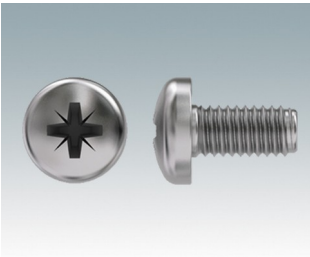

Vielseitiges Design, ideal zur kundenspezifischen Anpassung

- Attraktive und praktische Instrumentengehäuse mit einfache und schnelle Montage
- Einfache kundenspezifische Anpassung genau nach Ihren Vorgaben
- Zehn Standardgrößen in Hellgrau und Schwarz erhältlich
- Herausnehmbares Innenchassis
- Leiterkartenführungen in den Montageprofilen
- Inklusive Frontplatte und Rückwand aus eloxiertem Aluminium
- Vertiefte Frontplatten zum Schutz der Bedienelemente
- Vier rutschfeste GummifüÙe zum Einstecken im Lieferumfang enthalten

M5514110
UNICASE SL4
Aluminium
Lichtgrau RAL 7035
250x300x50mm

M5514119
UNICASE SL4
Aluminium
Schwarz RAL 9005
250x300x50mm

Zubehör "Schrauben"

M5600010
PCB-Befestigungsschrauben,
M3
Stahlmetall
Verzinkt
6mm