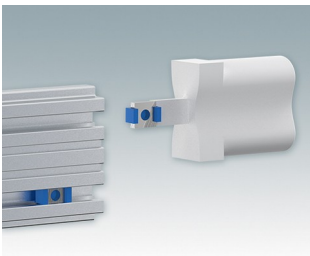

Vielseitiges Design, ideal zur kundenspezifischen Anpassung

- Attraktive und praktische Instrumentengehäuse mit einfache und schnelle Montage
- Einfache kundenspezifische Anpassung genau nach Ihren Vorgaben
- Zehn Standardgrößen in Hellgrau und Schwarz erhältlich
- Herausnehmbares Innenchassis
- Leiterkartenführungen in den Montageprofilen
- Inklusive Frontplatte und Rückwand aus eloxiertem Aluminium
- Vertiefte Frontplatten zum Schutz der Bedienelemente
- Vier rutschfeste GummifüÙe zum Einstecken im Lieferumfang enthalten

Bestellen Sie Ihre eigene kundenspezifische Version. [Hier erfahren Sie mehr >>](#)