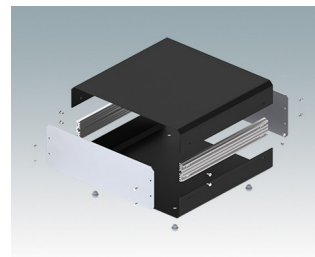

## Vielseitiges Design, ideal zur kundenspezifischen Anpassung

- Attraktive und praktische Instrumentengehäuse mit einfache und schnelle Montage
- Einfache kundenspezifische Anpassung genau nach Ihren Vorgaben
- Zehn Standardgrößen in Hellgrau und Schwarz erhältlich
- Herausnehmbares Innenchassis
- Leiterkartenführungen in den Montageprofilen
- Inklusive Frontplatte und Rückwand aus eloxiertem Aluminium
- Vertiefte Frontplatten zum Schutz der Bedienelemente
- Vier rutschfeste GummifüÙe zum Einstecken im Lieferumfang enthalten

## Versionen

**M5501110**  
UNICASE 1  
Aluminium  
Lichtgrau RAL 7035  
185x180x65mm

**M5501116**  
UNICASE 1  
Aluminium  
Verkehrsweiß RAL 9016  
185x180x65mm

**M5501119**  
UNICASE 1  
Aluminium  
Schwarz RAL 9005  
185x180x65mm