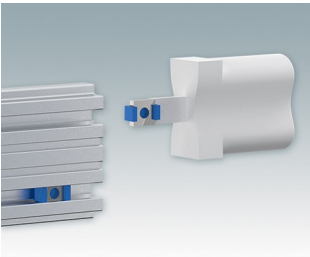

Zubehör

M5500001

Unicase-Montagewerkzeug

PA 2200 (Polyamid)

Weiß

44x13x27mm

Technische Änderungen vorbehalten. © OKW Enclosures Ltd