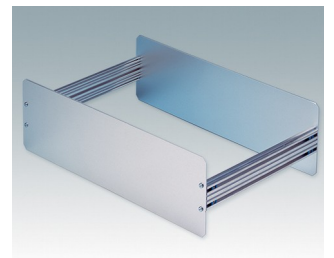

Vielseitiges Design, ideal zur kundenspezifischen Anpassung

- Attraktive und praktische Instrumentengehäuse mit einfache und schnelle Montage
- Einfache kundenspezifische Anpassung genau nach Ihren Vorgaben
- Zehn Standardgrößen in Hellgrau und Schwarz erhältlich
- Herausnehmbares Innenchassis
- Leiterkartenführungen in den Montageprofilen
- Inklusive Frontplatte und Rückwand aus eloxiertem Aluminium
- Vertiefte Frontplatten zum Schutz der Bedienelemente
- Vier rutschfeste GummifüÙe zum Einstecken im Lieferumfang enthalten

Bestellen Sie Ihre eigene kundenspezifische Version. [Hier erfahren Sie mehr >>](#)

Versionen

M5501110
UNICASE 1
Aluminium
Lichtgrau RAL 7035
185x180x65mm

M5501119
UNICASE 1
Aluminium
Schwarz RAL 9005
185x180x65mm

M5502110
UNICASE 2
Aluminium
Lichtgrau RAL 7035
260x250x90mm

M5502119
UNICASE 2
Aluminium
Schwarz RAL 9005
260x250x90mm

M5503110
UNICASE 3
Aluminium
Lichtgrau RAL 7035
350x250x110mm

M5503119
UNICASE 3
Aluminium
Schwarz RAL 9005
350x250x110mm