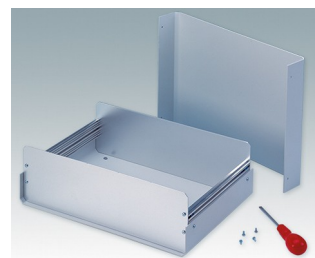

Vielseitiges Design, ideal zur kundenspezifischen Anpassung

- Attraktive und praktische Instrumentengehäuse mit einfache und schnelle Montage
- Einfache kundenspezifische Anpassung genau nach Ihren Vorgaben
- Zehn Standardgrößen in Hellgrau und Schwarz erhältlich
- Herausnehmbares Innenchassis
- Leiterkartenführungen in den Montageprofilen
- Inklusive Frontplatte und Rückwand aus eloxiertem Aluminium
- Vertiefte Frontplatten zum Schutz der Bedienelemente
- Vier rutschfeste GummifüÙe zum Einstecken im Lieferumfang enthalten

Bestellen Sie Ihre eigene kundenspezifische Version. [Hier erfahren Sie mehr >>](#)

Versionen

M5501110
UNICASE 1
Aluminium
Lichtgrau RAL 7035
185x180x65mm

M5501119
UNICASE 1
Aluminium
Schwarz RAL 9005
185x180x65mm

M5502110
UNICASE 2
Aluminium
Lichtgrau RAL 7035
260x250x90mm

M5502119
UNICASE 2
Aluminium
Schwarz RAL 9005
260x250x90mm

M5503110
UNICASE 3
Aluminium
Lichtgrau RAL 7035
350x250x110mm

M5503119
UNICASE 3
Aluminium
Schwarz RAL 9005
350x250x110mm