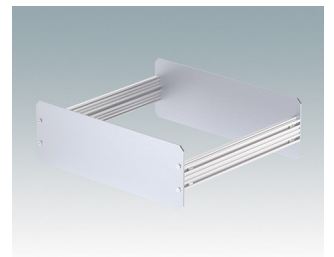

## Vielseitiges Design, ideal zur kundenspezifischen Anpassung

- Attraktive und praktische Instrumentengehäuse mit einfache und schnelle Montage
- Einfache kundenspezifische Anpassung genau nach Ihren Vorgaben
- Zehn Standardgrößen in Hellgrau und Schwarz erhältlich
- Herausnehmbares Innenchassis
- Leiterkartenführungen in den Montageprofilen
- Inklusive Frontplatte und Rückwand aus eloxiertem Aluminium
- Vertiefte Frontplatten zum Schutz der Bedienelemente
- Vier rutschfeste GummifüÙe zum Einstecken im Lieferumfang enthalten

## Versionen

**M5501110**  
UNICASE 1  
Aluminium  
Lichtgrau RAL 7035  
185x180x65mm

**M5501116**  
UNICASE 1  
Aluminium  
Verkehrsweiß RAL 9016  
185x180x65mm

**M5501119**  
UNICASE 1  
Aluminium  
Schwarz RAL 9005  
185x180x65mm