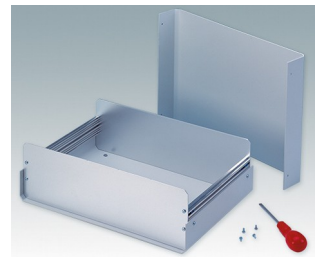

## Vielseitiges Design, ideal zur kundenspezifischen Anpassung

- Attraktive und praktische Instrumentengehäuse mit einfache und schnelle Montage
- Einfache kundenspezifische Anpassung genau nach Ihren Vorgaben
- Zehn Standardgrößen in Hellgrau und Schwarz erhältlich
- Herausnehmbares Innenchassis
- Leiterkartenführungen in den Montageprofilen
- Inklusive Frontplatte und Rückwand aus eloxiertem Aluminium
- Vertiefte Frontplatten zum Schutz der Bedienelemente
- Vier rutschfeste GummifüÙe zum Einstecken im Lieferumfang enthalten

## Versionen

**M5501110**  
UNICASE 1  
Aluminium  
Lichtgrau RAL 7035  
185x180x65mm

**M5501119**  
UNICASE 1  
Aluminium  
Schwarz RAL 9005  
185x180x65mm

**M5502110**  
UNICASE 2  
Aluminium  
Lichtgrau RAL 7035  
260x250x90mm