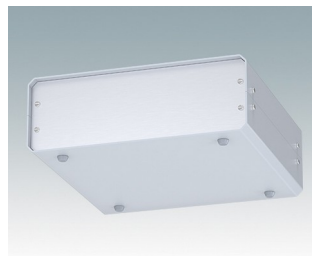

## Vielseitiges Design, ideal zur kundenspezifischen Anpassung

- Attraktive und praktische Instrumentengehäuse mit einfache und schnelle Montage
- Einfache kundenspezifische Anpassung genau nach Ihren Vorgaben
- Zehn Standardgrößen in Hellgrau und Schwarz erhältlich
- Herausnehmbares Innenchassis
- Leiterkartenführungen in den Montageprofilen
- Inklusive Frontplatte und Rückwand aus eloxiertem Aluminium
- Vertiefte Frontplatten zum Schutz der Bedienelemente
- Vier rutschfeste GummifüÙe zum Einstecken im Lieferumfang enthalten

## Versionen

**M5501110**  
UNICASE 1  
Aluminium  
Lichtgrau RAL 7035  
185x180x65mm

**M5501116**  
UNICASE 1  
Aluminium  
Verkehrsweiß RAL 9016  
185x180x65mm

**M5501119**  
UNICASE 1  
Aluminium  
Schwarz RAL 9005  
185x180x65mm