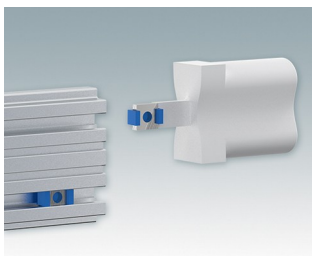

Vielseitiges Design, ideal zur kundenspezifischen Anpassung

- Attraktive und praktische Instrumentengehäuse mit einfache und schnelle Montage
- Einfache kundenspezifische Anpassung genau nach Ihren Vorgaben
- Zehn Standardgrößen in Hellgrau und Schwarz erhältlich
- Herausnehmbares Innenchassis
- Leiterkartenführungen in den Montageprofilen
- Inklusive Frontplatte und Rückwand aus eloxiertem Aluminium
- Vertiefte Frontplatten zum Schutz der Bedienelemente
- Vier rutschfeste GummifüÙe zum Einstecken im Lieferumfang enthalten

Bestellen Sie Ihre eigene kundenspezifische Version. [Hier erfahren Sie mehr >>](#)

Versionen

M5501110
UNICASE 1
Aluminium
Lichtgrau RAL 7035
185x180x65mm

M5501119
UNICASE 1
Aluminium
Schwarz RAL 9005
185x180x65mm