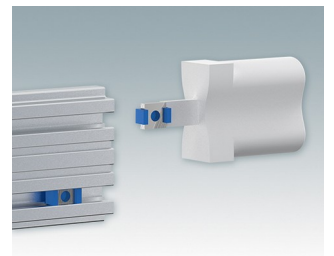

Vielseitiges Design, ideal zur kundenspezifischen Anpassung

- Attraktive und praktische Instrumentengehäuse mit einfache und schnelle Montage
- Einfache kundenspezifische Anpassung genau nach Ihren Vorgaben
- Zehn Standardgrößen in Hellgrau und Schwarz erhältlich
- Herausnehmbares Innenchassis
- Leiterkartenführungen in den Montageprofilen
- Inklusive Frontplatte und Rückwand aus eloxiertem Aluminium
- Vertiefte Frontplatten zum Schutz der Bedienelemente
- Vier rutschfeste GummifüÙe zum Einstecken im Lieferumfang enthalten

Bestellen Sie Ihre eigene kundenspezifische Version. [Hier erfahren Sie mehr >>](#)