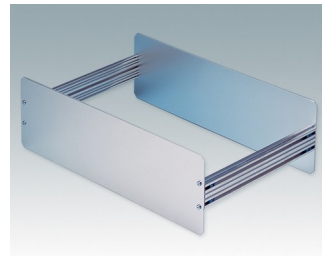

## Vielseitiges Design, ideal zur kundenspezifischen Anpassung

- Attraktive und praktische Instrumentengehäuse mit einfache und schnelle Montage
- Einfache kundenspezifische Anpassung genau nach Ihren Vorgaben
- Zehn Standardgrößen in Hellgrau und Schwarz erhältlich
- Herausnehmbares Innenchassis
- Leiterkartenführungen in den Montageprofilen
- Inklusive Frontplatte und Rückwand aus eloxiertem Aluminium
- Vertiefte Frontplatten zum Schutz der Bedienelemente
- Vier rutschfeste GummifüÙe zum Einstecken im Lieferumfang enthalten

## Versionen

**M5501110**  
UNICASE 1  
Aluminium  
Lichtgrau RAL 7035  
185x180x65mm

**M5501119**  
UNICASE 1  
Aluminium  
Schwarz RAL 9005  
185x180x65mm

**M5502110**  
UNICASE 2  
Aluminium  
Lichtgrau RAL 7035  
260x250x90mm