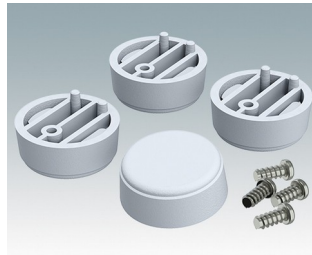

Versionen

A9257107
Gehäusefüße, Set 1
ABS (UL 94 HB)
Grauweiß RAL 9002
34x17x16mm

A9257207
Gehäusefüße, Set 2
ABS (UL 94 HB)
Grauweiß RAL 9002
34x17x16mm

M5403002
Gummifuß
Gummi
Grau
12.7x12.7x5mm

M5600015
Gehäusefüße, Set 1
ABS (UL 94 HB)
Lichtgrau RAL 7035
34x17x16mm

M5600019
Gehäusefüße, Set 1
ABS (UL 94 HB)
Schwarz RAL 9005
34x17x16mm

M5600045
Gehäusefüße, Set 2
ABS (UL 94 HB)
Lichtgrau RAL 7035
34x17x16mm

M5600049
Gehäusefüße, Set 2
ABS (UL 94 HB)
Schwarz RAL 9005
34x17x16mm

M5600100
Anti-Rutsch-Füßchen
Gummi
Transparent
12.6x12.6x5.7mm

M6420104
Technofeet Kit 1, Gehäusefüße
ABS (UL 94 HB)
Anthrazit RAL 7016
30x30x12mm

M6420105
Technofeet Kit 1, Gehäusefüße
ABS (UL 94 HB)
Lichtgrau RAL 7035
30x30x12mm