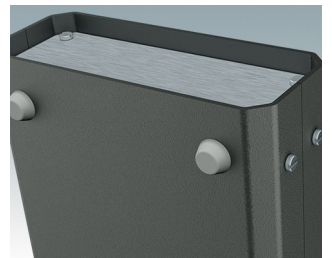

- Universalfüße zur Montage an Metall- oder Kunststoffgehäusen
- **Technofoot** - formschöne und moderne runde Füße aus Kunststoff mit oder ohne Klappfüße
- **Gehäusefüße** - widerstandsfähige Füße aus Kunststoff mit oder ohne Klappfüße
- Selbsthaftende rutschhemmende Gummifüße
- Einsteckbare rutschfeste Gummifüße

Versionen

A9257107
Gehäusefüße, Set 1
ABS (UL 94 HB)
Grauweiß RAL 9002
34x17x16mm

A9257207
Gehäusefüße, Set 2
ABS (UL 94 HB)
Grauweiß RAL 9002
34x17x16mm

M5403002
Gummifuß
Gummi
Grau
12.7x12.7x5mm

M5600015
Gehäusefüße, Set 1
ABS (UL 94 HB)
Lichtgrau RAL 7035
34x17x16mm