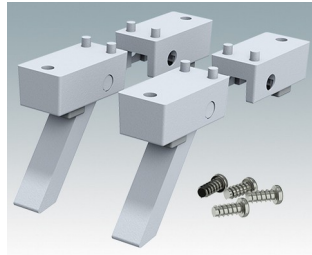

- Universalfüße zur Montage an Metall- oder Kunststoffgehäusen
- **Technofeet** - formschöne und moderne runde Füße aus Kunststoff mit oder ohne Klappfüße
- **Gehäusefüße** - widerstandsfähige Füße aus Kunststoff mit oder ohne Klappfüße
- Selbsthaftende rutschhemmende Gummifüße
- Einsteckbare rutschfeste Gummifüße

## Versionen

**A9257107**  
Gehäusefüße, Set 1  
ABS (UL 94 HB)  
Grauweiß RAL 9002  
34x17x16mm

**A9257207**  
Gehäusefüße, Set 2  
ABS (UL 94 HB)  
Grauweiß RAL 9002  
34x17x16mm

**M5403002**  
Gummifuß  
Gummi  
Grau  
12.7x12.7x5mm

**M5600015**  
Gehäusefüße, Set 1  
ABS (UL 94 HB)  
Lichtgrau RAL 7035  
34x17x16mm

**M5600019**  
Gehäusefüße, Set 1  
ABS (UL 94 HB)  
Schwarz RAL 9005  
34x17x16mm

**M5600045**  
Gehäusefüße, Set 2  
ABS (UL 94 HB)  
Lichtgrau RAL 7035  
34x17x16mm