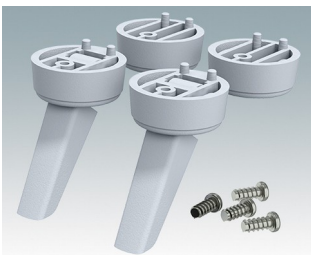

M6420205
Technofeet Kit 2, Gehäusefüße
ABS (UL 94 HB)
Lichtgrau RAL 7035
30x30x12mm