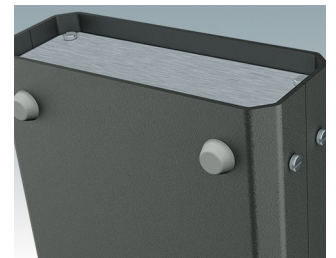

- Universalfüße zur Montage an Metall- oder Kunststoffgehäusen
- **Technofeet** - formschöne und moderne runde Füße aus Kunststoff mit oder ohne Klappfüße
- **Gehäusefüße** - widerstandsfähige Füße aus Kunststoff mit oder ohne Klappfüße
- Selbsthaftende rutschhemmende Gummifüße
- Einsteckbare rutschfeste Gummifüße

## Versionen

**A9257107**  
Gehäusefüße, Set 1  
ABS (UL 94 HB)  
Grauweiß RAL 9002  
34x17x16mm

**A9257207**  
Gehäusefüße, Set 2  
ABS (UL 94 HB)  
Grauweiß RAL 9002  
34x17x16mm

**M5403002**  
Gummifuß  
Gummi  
Grau  
12.7x12.7x5mm