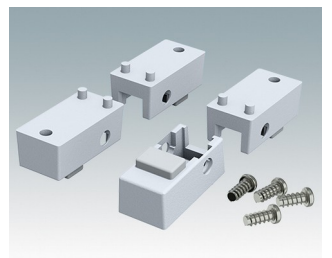

- Universalfüße zur Montage an Metall- oder Kunststoffgehäusen
- **Technofoot** - formschöne und moderne runde Füße aus Kunststoff mit oder ohne Klappfüße
- **Gehäusefüße** - widerstandsfähige Füße aus Kunststoff mit oder ohne Klappfüße
- Selbsthaftende rutschhemmende Gummifüße
- Einsteckbare rutschfeste Gummifüße

Versionen

A9257107
Gehäusefüße, Set 1
ABS (UL 94 HB)
Grauweiß RAL 9002
34x17x16mm

A9257207
Gehäusefüße, Set 2
ABS (UL 94 HB)
Grauweiß RAL 9002
34x17x16mm

M5403002
Gummifuß
Gummi
Grau
12.7x12.7x5mm

M5600015
Gehäusefüße, Set 1
ABS (UL 94 HB)
Lichtgrau RAL 7035
34x17x16mm

M5600019
Gehäusefüße, Set 1
ABS (UL 94 HB)
Schwarz RAL 9005
34x17x16mm

M5600045
Gehäusefüße, Set 2
ABS (UL 94 HB)
Lichtgrau RAL 7035
34x17x16mm

M5600049
Gehäusefüße, Set 2
ABS (UL 94 HB)
Schwarz RAL 9005
34x17x16mm

M5600100
Anti-Rutsch-Füßchen
Gummi
Transparent
12.6x12.6x5.7mm

M6420104
Technofeet Kit 1, Gehäusefüße
ABS (UL 94 HB)
Anthrazit RAL 7016
30x30x12mm

M6420105
Technofeet Kit 1, Gehäusefüße
ABS (UL 94 HB)
Lichtgrau RAL 7035
30x30x12mm