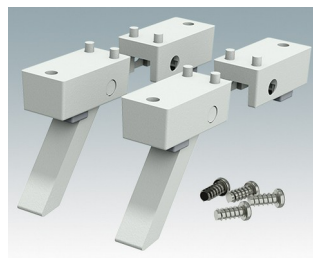

- Universalfüße zur Montage an Metall- oder Kunststoffgehäusen
- **Technofeet** - formschöne und moderne runde Füße aus Kunststoff mit oder ohne Klappfüße
- **Gehäusefüße** - widerstandsfähige Füße aus Kunststoff mit oder ohne Klappfüße
- Selbsthaftende rutschhemmende Gummifüße
- Einsteckbare rutschfeste Gummifüße

## Versionen

**A9257107**  
Gehäusefüße, Set 1  
ABS (UL 94 HB)  
Grauweiß RAL 9002  
34x17x16mm

**A9257207**  
Gehäusefüße, Set 2  
ABS (UL 94 HB)  
Grauweiß RAL 9002  
34x17x16mm

**M5403002**  
Gummifuß  
Gummi  
Grau  
12.7x12.7x5mm

**M5600015**  
Gehäusefüße, Set 1  
ABS (UL 94 HB)  
Lichtgrau RAL 7035  
34x17x16mm

**M5600019**  
Gehäusefüße, Set 1  
ABS (UL 94 HB)  
Schwarz RAL 9005  
34x17x16mm

**M5600045**  
Gehäusefüße, Set 2  
ABS (UL 94 HB)  
Lichtgrau RAL 7035  
34x17x16mm