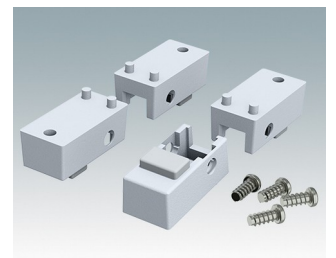

- Universalfüße zur Montage an Metall- oder Kunststoffgehäusen
- **Technofeet** - formschöne und moderne runde Füße aus Kunststoff mit oder ohne Klappfüße
- **Gehäusefüße** - widerstandsfähige Füße aus Kunststoff mit oder ohne Klappfüße
- Selbsthaftende rutschhemmende Gummifüße
- Einsteckbare rutschfeste Gummifüße

## Versionen

**A9257107**  
Gehäusefüße, Set 1  
ABS (UL 94 HB)  
Grauweiß RAL 9002  
34x17x16mm

**A9257207**  
Gehäusefüße, Set 2  
ABS (UL 94 HB)  
Grauweiß RAL 9002  
34x17x16mm

**M5403002**  
Gummifuß  
Gummi  
Grau  
12.7x12.7x5mm

**M5600015**  
Gehäusefüße, Set 1  
ABS (UL 94 HB)  
Lichtgrau RAL 7035  
34x17x16mm

**M5600019**  
Gehäusefüße, Set 1  
ABS (UL 94 HB)  
Schwarz RAL 9005  
34x17x16mm

**M5600045**  
Gehäusefüße, Set 2  
ABS (UL 94 HB)  
Lichtgrau RAL 7035  
34x17x16mm