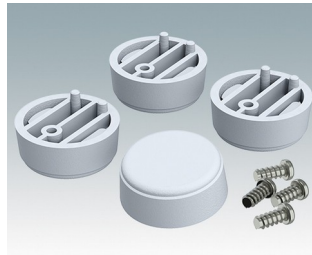

- Universalfüße zur Montage an Metall- oder Kunststoffgehäusen
- **Technofeet** - formschöne und moderne runde Füße aus Kunststoff mit oder ohne Klappfüße
- **Gehäusefüße** - widerstandsfähige Füße aus Kunststoff mit oder ohne Klappfüße
- Selbsthaftende rutschhemmende Gummifüße
- Einsteckbare rutschfeste Gummifüße

## Versionen

**A9257107**  
Gehäusefüße, Set 1  
ABS (UL 94 HB)  
Grauweiß RAL 9002  
34x17x16mm

**A9257207**  
Gehäusefüße, Set 2  
ABS (UL 94 HB)  
Grauweiß RAL 9002  
34x17x16mm

**M5403002**  
Gummifuß  
Gummi  
Grau  
12.7x12.7x5mm

**M5600015**  
Gehäusefüße, Set 1  
ABS (UL 94 HB)  
Lichtgrau RAL 7035  
34x17x16mm

**M5600019**  
Gehäusefüße, Set 1  
ABS (UL 94 HB)  
Schwarz RAL 9005  
34x17x16mm

**M5600045**  
Gehäusefüße, Set 2  
ABS (UL 94 HB)  
Lichtgrau RAL 7035  
34x17x16mm

**M5600049**  
Gehäusefüße, Set 2  
ABS (UL 94 HB)  
Schwarz RAL 9005  
34x17x16mm

**M5600100**  
Anti-Rutsch-Füßchen  
Gummi  
Transparent  
12.6x12.6x5.7mm

**M6420104**  
Technofeet Kit 1, Gehäusefüße  
ABS (UL 94 HB)  
Anthrazit RAL 7016  
30x30x12mm