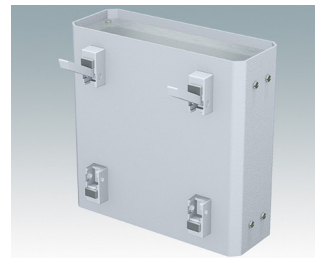

- Universalfüße zur Montage an Metall- oder Kunststoffgehäusen
- **Technofoot** - formschöne und moderne runde Füße aus Kunststoff mit oder ohne Klappfüße
- **Gehäusefüße** - widerstandsfähige Füße aus Kunststoff mit oder ohne Klappfüße
- Selbsthaftende rutschhemmende Gummifüße
- Einsteckbare rutschfeste Gummifüße

Versionen

A9257107
Gehäusefüße, Set 1
ABS (UL 94 HB)
Grauweiß RAL 9002
34x17x16mm

A9257207
Gehäusefüße, Set 2
ABS (UL 94 HB)
Grauweiß RAL 9002
34x17x16mm

M5403002
Gummifuß
Gummi
Grau
12.7x12.7x5mm

M5600015
Gehäusefüße, Set 1
ABS (UL 94 HB)
Lichtgrau RAL 7035
34x17x16mm

M5600019
Gehäusefüße, Set 1
ABS (UL 94 HB)
Schwarz RAL 9005
34x17x16mm

M5600045
Gehäusefüße, Set 2
ABS (UL 94 HB)
Lichtgrau RAL 7035
34x17x16mm

M5600049
Gehäusefüße, Set 2
ABS (UL 94 HB)
Schwarz RAL 9005
34x17x16mm