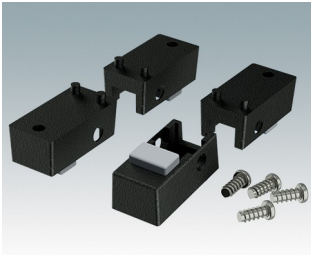

- Universalfüße zur Montage an Metall- oder Kunststoffgehäusen
- **Technofoot** - formschöne und moderne runde Füße aus Kunststoff mit oder ohne Klappfüße
- **Gehäusefüße** - widerstandsfähige Füße aus Kunststoff mit oder ohne Klappfüße
- Selbsthaftende rutschhemmende Gummifüße
- Einsteckbare rutschfeste Gummifüße

Versionen

A9257107
Gehäusefüße, Set 1
ABS (UL 94 HB)
Grauweiß RAL 9002
34x17x16mm

A9257207
Gehäusefüße, Set 2
ABS (UL 94 HB)
Grauweiß RAL 9002
34x17x16mm

M5403002
Gummifuß
Gummi
Grau
12.7x12.7x5mm

M5600015
Gehäusefüße, Set 1
ABS (UL 94 HB)
Lichtgrau RAL 7035
34x17x16mm

M5600019
Gehäusefüße, Set 1
ABS (UL 94 HB)
Schwarz RAL 9005
34x17x16mm

M5600045
Gehäusefüße, Set 2
ABS (UL 94 HB)
Lichtgrau RAL 7035
34x17x16mm

M5600049
Gehäusefüße, Set 2
ABS (UL 94 HB)
Schwarz RAL 9005
34x17x16mm

M5600100
Anti-Rutsch-Füßchen
Gummi
Transparent
12.6x12.6x5.7mm

M6420104
Technofeet Kit 1, Gehäusefüße
ABS (UL 94 HB)
Anthrazit RAL 7016
30x30x12mm

M6420105
Technofeet Kit 1, Gehäusefüße
ABS (UL 94 HB)
Lichtgrau RAL 7035
30x30x12mm