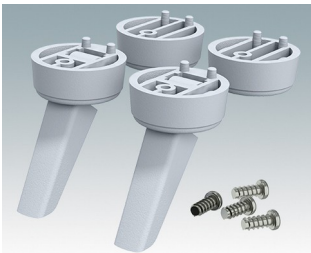

M6420205
Technofeet Kit 2, Gehäusefüße
ABS (UL 94 HB)
Lichtgrau RAL 7035
30x30x12mm