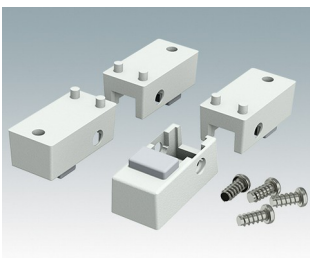

- Universalfüße zur Montage an Metall- oder Kunststoffgehäusen
- **Technofeet** - formschöne und moderne runde Füße aus Kunststoff mit oder ohne Klappfüße
- **Gehäusefüße** - widerstandsfähige Füße aus Kunststoff mit oder ohne Klappfüße
- Selbsthaftende rutschhemmende Gummifüße
- Einsteckbare rutschfeste Gummifüße

## Versionen

**A9257107**  
Gehäusefüße, Set 1  
ABS (UL 94 HB)  
Grauweiß RAL 9002  
34x17x16mm

**A9257207**  
Gehäusefüße, Set 2  
ABS (UL 94 HB)  
Grauweiß RAL 9002  
34x17x16mm

**M5403002**  
Gummifuß  
Gummi  
Grau  
12.7x12.7x5mm

**M5600015**  
Gehäusefüße, Set 1  
ABS (UL 94 HB)  
Lichtgrau RAL 7035  
34x17x16mm

**M5600019**  
Gehäusefüße, Set 1  
ABS (UL 94 HB)  
Schwarz RAL 9005  
34x17x16mm

**M5600045**  
Gehäusefüße, Set 2  
ABS (UL 94 HB)  
Lichtgrau RAL 7035  
34x17x16mm