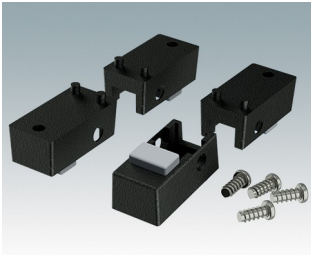

- Universalfüße zur Montage an Metall- oder Kunststoffgehäusen
- **Technofeet** - formschöne und moderne runde Füße aus Kunststoff mit oder ohne Klappfüße
- **Gehäusefüße** - widerstandsfähige Füße aus Kunststoff mit oder ohne Klappfüße
- Selbsthaftende rutschhemmende Gummifüße
- Einsteckbare rutschfeste Gummifüße

## Versionen

**A9257107**  
Gehäusefüße, Set 1  
ABS (UL 94 HB)  
Grauweiß RAL 9002  
34x17x16mm

**A9257207**  
Gehäusefüße, Set 2  
ABS (UL 94 HB)  
Grauweiß RAL 9002  
34x17x16mm

**M5403002**  
Gummifuß  
Gummi  
Grau  
12.7x12.7x5mm

**M5600015**  
Gehäusefüße, Set 1  
ABS (UL 94 HB)  
Lichtgrau RAL 7035  
34x17x16mm

**M5600019**  
Gehäusefüße, Set 1  
ABS (UL 94 HB)  
Schwarz RAL 9005  
34x17x16mm

**M5600045**  
Gehäusefüße, Set 2  
ABS (UL 94 HB)  
Lichtgrau RAL 7035  
34x17x16mm

**M5600049**  
Gehäusefüße, Set 2  
ABS (UL 94 HB)  
Schwarz RAL 9005  
34x17x16mm

**M5600100**  
Anti-Rutsch-Füßchen  
Gummi  
Transparent  
12.6x12.6x5.7mm

**M6420104**  
Technofeet Kit 1, Gehäusefüße  
ABS (UL 94 HB)  
Anthrazit RAL 7016  
30x30x12mm