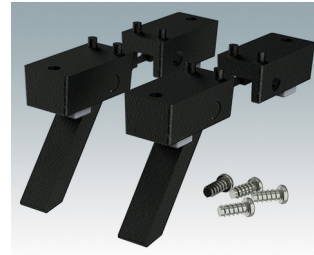

- Universalfüße zur Montage an Metall- oder Kunststoffgehäusen
- **Technofeet** - formschöne und moderne runde Füße aus Kunststoff mit oder ohne Klappfüße
- **Gehäusefüße** - widerstandsfähige Füße aus Kunststoff mit oder ohne Klappfüße
- Selbsthaftende rutschhemmende Gummifüße
- Einsteckbare rutschfeste Gummifüße

## Versionen

**A9257107**  
Gehäusefüße, Set 1  
ABS (UL 94 HB)  
Grauweiß RAL 9002  
34x17x16mm

**A9257207**  
Gehäusefüße, Set 2  
ABS (UL 94 HB)  
Grauweiß RAL 9002  
34x17x16mm

**M5403002**  
Gummifuß  
Gummi  
Grau  
12.7x12.7x5mm

**M5600015**  
Gehäusefüße, Set 1  
ABS (UL 94 HB)  
Lichtgrau RAL 7035  
34x17x16mm

**M5600019**  
Gehäusefüße, Set 1  
ABS (UL 94 HB)  
Schwarz RAL 9005  
34x17x16mm

**M5600045**  
Gehäusefüße, Set 2  
ABS (UL 94 HB)  
Lichtgrau RAL 7035  
34x17x16mm