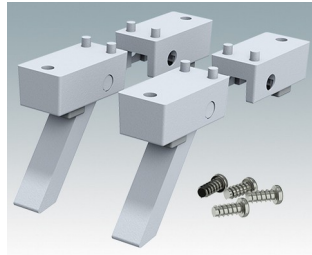

- Universalfüße zur Montage an Metall- oder Kunststoffgehäusen
- **Technofoot** - formschöne und moderne runde Füße aus Kunststoff mit oder ohne Klappfüße
- **Gehäusefüße** - widerstandsfähige Füße aus Kunststoff mit oder ohne Klappfüße
- Selbsthaftende rutschhemmende Gummifüße
- Einsteckbare rutschfeste Gummifüße

Versionen

A9257107
Gehäusefüße, Set 1
ABS (UL 94 HB)
Grauweiß RAL 9002
34x17x16mm

A9257207
Gehäusefüße, Set 2
ABS (UL 94 HB)
Grauweiß RAL 9002
34x17x16mm

M5403002
Gummifuß
Gummi
Grau
12.7x12.7x5mm

M5600015
Gehäusefüße, Set 1
ABS (UL 94 HB)
Lichtgrau RAL 7035
34x17x16mm

M5600019
Gehäusefüße, Set 1
ABS (UL 94 HB)
Schwarz RAL 9005
34x17x16mm

M5600045
Gehäusefüße, Set 2
ABS (UL 94 HB)
Lichtgrau RAL 7035
34x17x16mm

M5600049
Gehäusefüße, Set 2
ABS (UL 94 HB)
Schwarz RAL 9005
34x17x16mm