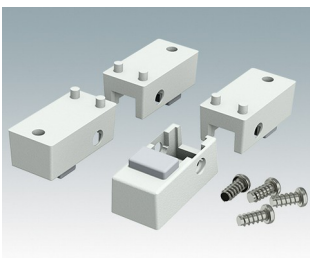

- Universalfüße zur Montage an Metall- oder Kunststoffgehäusen
- **Technofoot** - formschöne und moderne runde Füße aus Kunststoff mit oder ohne Klappfüße
- **Gehäusefüße** - widerstandsfähige Füße aus Kunststoff mit oder ohne Klappfüße
- Selbsthaftende rutschhemmende Gummifüße
- Einsteckbare rutschfeste Gummifüße

Versionen

A9257107
Gehäusefüße, Set 1
ABS (UL 94 HB)
Grauweiß RAL 9002
34x17x16mm

A9257207
Gehäusefüße, Set 2
ABS (UL 94 HB)
Grauweiß RAL 9002
34x17x16mm

M5403002
Gummifuß
Gummi
Grau
12.7x12.7x5mm

M5600015
Gehäusefüße, Set 1
ABS (UL 94 HB)
Lichtgrau RAL 7035
34x17x16mm

M5600019
Gehäusefüße, Set 1
ABS (UL 94 HB)
Schwarz RAL 9005
34x17x16mm

M5600045
Gehäusefüße, Set 2
ABS (UL 94 HB)
Lichtgrau RAL 7035
34x17x16mm

M5600049
Gehäusefüße, Set 2
ABS (UL 94 HB)
Schwarz RAL 9005
34x17x16mm