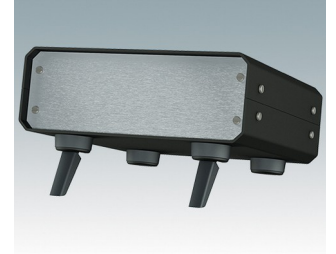

- Universalfüße zur Montage an Metall- oder Kunststoffgehäusen
- **Technofeet** - formschöne und moderne runde Füße aus Kunststoff mit oder ohne Klappfüße
- **Gehäusefüße** - widerstandsfähige Füße aus Kunststoff mit oder ohne Klappfüße
- Selbsthaftende rutschhemmende Gummifüße
- Einsteckbare rutschfeste Gummifüße

## Versionen

**A9257107**  
Gehäusefüße, Set 1  
ABS (UL 94 HB)  
Grauweiß RAL 9002  
34x17x16mm

**A9257207**  
Gehäusefüße, Set 2  
ABS (UL 94 HB)  
Grauweiß RAL 9002  
34x17x16mm

**M5403002**  
Gummifuß  
Gummi  
Grau  
12.7x12.7x5mm

**M5600015**  
Gehäusefüße, Set 1  
ABS (UL 94 HB)  
Lichtgrau RAL 7035  
34x17x16mm

**M5600019**  
Gehäusefüße, Set 1  
ABS (UL 94 HB)  
Schwarz RAL 9005  
34x17x16mm

**M5600045**  
Gehäusefüße, Set 2  
ABS (UL 94 HB)  
Lichtgrau RAL 7035  
34x17x16mm