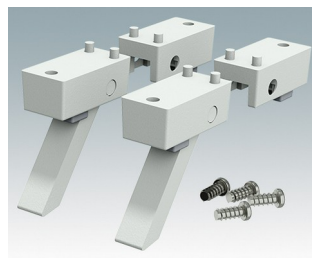

- Universalfüße zur Montage an Metall- oder Kunststoffgehäusen
- **Technofoot** - formschöne und moderne runde Füße aus Kunststoff mit oder ohne Klappfüße
- **Gehäusefüße** - widerstandsfähige Füße aus Kunststoff mit oder ohne Klappfüße
- Selbsthaftende rutschhemmende Gummifüße
- Einsteckbare rutschfeste Gummifüße

Versionen

A9257107
Gehäusefüße, Set 1
ABS (UL 94 HB)
Grauweiß RAL 9002
34x17x16mm

A9257207
Gehäusefüße, Set 2
ABS (UL 94 HB)
Grauweiß RAL 9002
34x17x16mm

M5403002
Gummifuß
Gummi
Grau
12.7x12.7x5mm

M5600015
Gehäusefüße, Set 1
ABS (UL 94 HB)
Lichtgrau RAL 7035
34x17x16mm

M5600019
Gehäusefüße, Set 1
ABS (UL 94 HB)
Schwarz RAL 9005
34x17x16mm

M5600045
Gehäusefüße, Set 2
ABS (UL 94 HB)
Lichtgrau RAL 7035
34x17x16mm

M5600049
Gehäusefüße, Set 2
ABS (UL 94 HB)
Schwarz RAL 9005
34x17x16mm