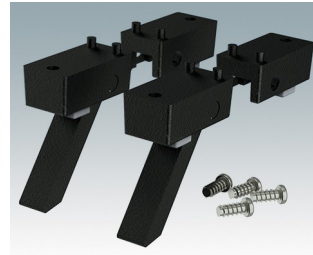

- Universalfüße zur Montage an Metall- oder Kunststoffgehäusen
- **Technofoot** - formschöne und moderne runde Füße aus Kunststoff mit oder ohne Klappfüße
- **Gehäusefüße** - widerstandsfähige Füße aus Kunststoff mit oder ohne Klappfüße
- Selbsthaftende rutschhemmende Gummifüße
- Einsteckbare rutschfeste Gummifüße

Versionen

A9257107
Gehäusefüße, Set 1
ABS (UL 94 HB)
Grauweiß RAL 9002
34x17x16mm

A9257207
Gehäusefüße, Set 2
ABS (UL 94 HB)
Grauweiß RAL 9002
34x17x16mm

M5403002
Gummifuß
Gummi
Grau
12.7x12.7x5mm

M5600015
Gehäusefüße, Set 1
ABS (UL 94 HB)
Lichtgrau RAL 7035
34x17x16mm

M5600019
Gehäusefüße, Set 1
ABS (UL 94 HB)
Schwarz RAL 9005
34x17x16mm

M5600045
Gehäusefüße, Set 2
ABS (UL 94 HB)
Lichtgrau RAL 7035
34x17x16mm

M5600049
Gehäusefüße, Set 2
ABS (UL 94 HB)
Schwarz RAL 9005
34x17x16mm