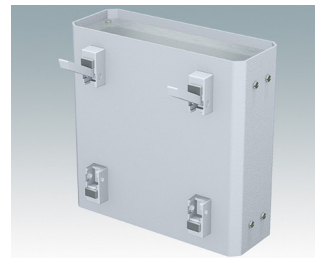

- Universalfüße zur Montage an Metall- oder Kunststoffgehäusen
- **Technofeet** - formschöne und moderne runde Füße aus Kunststoff mit oder ohne Klappfüße
- **Gehäusefüße** - widerstandsfähige Füße aus Kunststoff mit oder ohne Klappfüße
- Selbsthaftende rutschhemmende Gummifüße
- Einsteckbare rutschfeste Gummifüße

## Versionen

**A9257107**  
Gehäusefüße, Set 1  
ABS (UL 94 HB)  
Grauweiß RAL 9002  
34x17x16mm

**A9257207**  
Gehäusefüße, Set 2  
ABS (UL 94 HB)  
Grauweiß RAL 9002  
34x17x16mm

**M5403002**  
Gummifuß  
Gummi  
Grau  
12.7x12.7x5mm

**M5600015**  
Gehäusefüße, Set 1  
ABS (UL 94 HB)  
Lichtgrau RAL 7035  
34x17x16mm

**M5600019**  
Gehäusefüße, Set 1  
ABS (UL 94 HB)  
Schwarz RAL 9005  
34x17x16mm

**M5600045**  
Gehäusefüße, Set 2  
ABS (UL 94 HB)  
Lichtgrau RAL 7035  
34x17x16mm