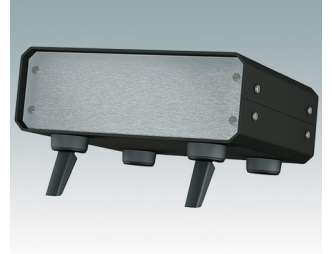

- Universalfüße zur Montage an Metall- oder Kunststoffgehäusen
- **Technofoot** - formschöne und moderne runde Füße aus Kunststoff mit oder ohne Klappfüße
- **Gehäusefüße** - widerstandsfähige Füße aus Kunststoff mit oder ohne Klappfüße
- Selbsthaftende rutschhemmende Gummifüße
- Einsteckbare rutschfeste Gummifüße

Versionen

A9257107
Gehäusefüße, Set 1
ABS (UL 94 HB)
Grauweiß RAL 9002
34x17x16mm

A9257207
Gehäusefüße, Set 2
ABS (UL 94 HB)
Grauweiß RAL 9002
34x17x16mm

M5403002
Gummifuß
Gummi
Grau
12.7x12.7x5mm

M5600015
Gehäusefüße, Set 1
ABS (UL 94 HB)
Lichtgrau RAL 7035
34x17x16mm

M5600019
Gehäusefüße, Set 1
ABS (UL 94 HB)
Schwarz RAL 9005
34x17x16mm

M5600045
Gehäusefüße, Set 2
ABS (UL 94 HB)
Lichtgrau RAL 7035
34x17x16mm

M5600049
Gehäusefüße, Set 2
ABS (UL 94 HB)
Schwarz RAL 9005
34x17x16mm