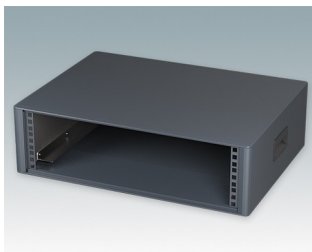

M6619344
TECHNOMET 19" 3HEX400mm
Aluminium
Anthrazit RAL 7016
155.6x539x400mm