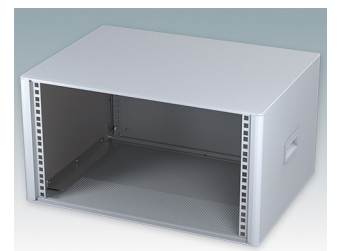

M6619645
TECHNOMET 19" 6HEX400mm
Aluminium
Lichtgrau RAL 7035
288.9x539x400mm