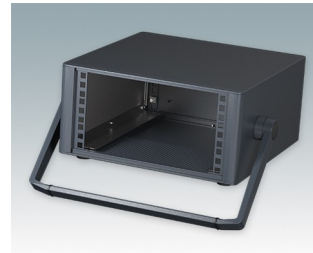

Moderne Rack-Gehäuse entspricht DIN 41494 und IEC 60297-3

- Modernes und einheitliches Design ohne sichtbare Befestigungsschrauben. Robuste, aber dennoch leichte Konstruktion aus Aluminium
- Ausgelegt für standardmäßige 10,5" (42TE) und 19" (84TE) Baugruppenträger, -Chassis und -Frontplatten
- Druckguss-Frontrahmen schließen bündig mit dem Gehäusekorpus ab und sorgen für ein ebenmäßiges Design
- Standardmodelle mit Seitengriffen aus ABS
- 10,5"-Versionen auch mit Griffbügel erhältlich
- Abnehmbare Rückwand und Interne Tragschienen für Baugruppenträger/Chassis im Lieferumfang enthalten
- Lüftungsöffnungen in Bodenplatte und Rückwand
- Alle Gehäuseplatten sind mit M4-Gewindebolzen zum Erdanschluss ausgestattet
- Rutschhemmende Gehäusefüße aus ABS im Lieferumfang enthalten
- Lieferung vollständig montiert und einsatzbereit
- Eloxierte 10,5" und 19" Frontplatten als Zubehör erhältlich.

Bestellen Sie Ihre eigene kundenspezifische Version. [Hier erfahren Sie mehr >>](#)

Versionen

M6610344
TECHNOMET 10,5"
3HEX330mm
Aluminium
Anthrazit RAL 7016
156.6x323x330mm

M6610345
TECHNOMET 10,5"
3HEX330mm
Aluminium
Lichtgrau RAL 7035
156.6x323x330mm