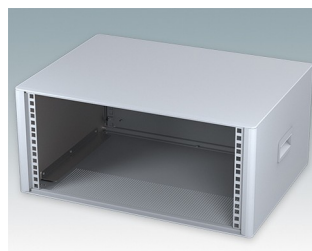

M6619545
TECHNOMET 19" 5HEX400mm
Aluminium
Lichtgrau RAL 7035
244.5x539x400mm