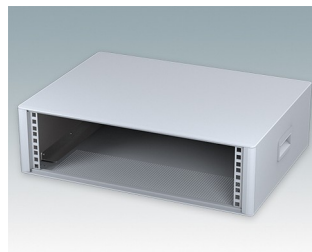

M6619345
TECHNOMET 19" 3HEX400mm
Aluminium
Lichtgrau RAL 7035
155.6x539x400mm