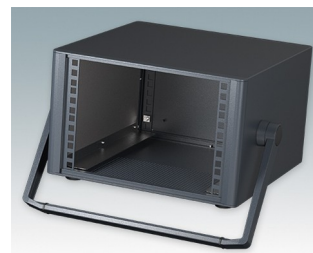

M6610454
TECHNOMET 10,5"
4HEX330mm
Aluminium
Anthrazit RAL 7016
200x323x330mm