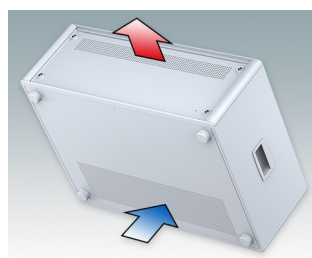

Moderne Rack-Gehäuse entspricht DIN 41494 und IEC 60297-3

- Modernes und einheitliches Design ohne sichtbare Befestigungsschrauben. Robuste, aber dennoch leichte Konstruktion aus Aluminium
- Ausgelegt für standardmäßige 10,5" (42TE) und 19" (84TE) Baugruppenträger, -Chassis und -Frontplatten
- Druckguss-Frontrahmen schließen bündig mit dem Gehäusekorpus ab und sorgen für ein ebenmäßiges Design
- Standardmodelle mit Seitengriffen aus ABS
- 10,5"-Versionen auch mit Griffbügel erhältlich
- Abnehmbare Rückwand und Interne Tragschienen für Baugruppenträger/Chassis im Lieferumfang enthalten
- Lüftungsöffnungen in Bodenplatte und Rückwand
- Alle Gehäuseplatten sind mit M4-Gewindebolzen zum Erdanschluss ausgestattet
- Rutschhemmende Gehäusefüße aus ABS im Lieferumfang enthalten
- Lieferung vollständig montiert und einsatzbereit
- Eloxierte 10,5" und 19" Frontplatten als Zubehör erhältlich.

Bestellen Sie Ihre eigene kundenspezifische Version. [Hier erfahren Sie mehr >>](#)