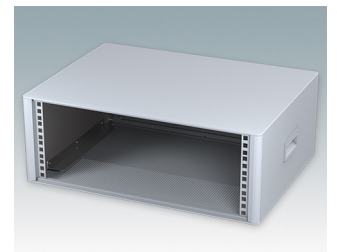

M6619445
TECHNOMET 19" 4HEX400mm
Aluminium
Lichtgrau RAL 7035
200x539x400mm