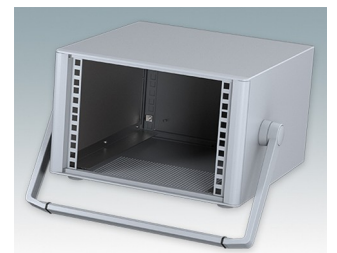

M6610455
TECHNOMET 10,5"
4HEX330mm
Aluminium
Lichtgrau RAL 7035
200x323x330mm