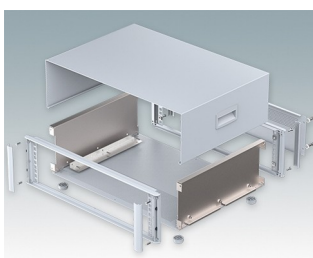

Moderne Rack-Gehäuse entspricht DIN 41494 und IEC 60297-3

- Modernes und einheitliches Design ohne sichtbare Befestigungsschrauben. Robuste, aber dennoch leichte Konstruktion aus Aluminium
- Ausgelegt für standardmäßige 10,5" (42TE) und 19" (84TE) Baugruppenträger, -Chassis und -Frontplatten
- Druckguss-Frontrahmen schließen bündig mit dem Gehäusekorpus ab und sorgen für ein ebenmäßiges Design
- Standardmodelle mit Seitengriffen aus ABS
- 10,5"-Versionen auch mit Griffbügel erhältlich
- Abnehmbare Rückwand und Interne Tragschienen für Baugruppenträger/Chassis im Lieferumfang enthalten
- Lüftungsöffnungen in Bodenplatte und Rückwand
- Alle Gehäuseplatten sind mit M4-Gewindebolzen zum Erdanschluss ausgestattet
- Rutschhemmende Gehäusefüße aus ABS im Lieferumfang enthalten
- Lieferung vollständig montiert und einsatzbereit
- Eloxierte 10,5" und 19" Frontplatten als Zubehör erhältlich.

Bestellen Sie Ihre eigene kundenspezifische Version. [Hier erfahren Sie mehr >>](#)