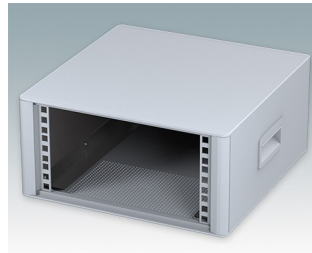

Moderne Rack-Gehäuse entspricht DIN 41494 und IEC 60297-3

- Modernes und einheitliches Design ohne sichtbare Befestigungsschrauben. Robuste, aber dennoch leichte Konstruktion aus Aluminium
- Ausgelegt für standardmäßige 10,5" (42TE) und 19" (84TE) Baugruppenträger, -Chassis und -Frontplatten
- Druckguss-Frontrahmen schließen bündig mit dem Gehäusekorpus ab und sorgen für ein ebenmäßiges Design
- Standardmodelle mit Seitengriffen aus ABS
- 10,5"-Versionen auch mit Griffbügel erhältlich
- Abnehmbare Rückwand und Interne Tragschienen für Baugruppenträger/Chassis im Lieferumfang enthalten
- Lüftungsöffnungen in Bodenplatte und Rückwand
- Alle Gehäuseplatten sind mit M4-Gewindebolzen zum Erdanschluss ausgestattet
- Rutschhemmende Gehäusefüße aus ABS im Lieferumfang enthalten
- Lieferung vollständig montiert und einsatzbereit
- Eloxierte 10,5" und 19" Frontplatten als Zubehör erhältlich.

Bestellen Sie Ihre eigene kundenspezifische Version. [Hier erfahren Sie mehr >>](#)

Versionen

M6610344
TECHNOMET 10,5"
3HEX330mm
Aluminium
Anthrazit RAL 7016
156.6x323x330mm

M6610345
TECHNOMET 10,5"
3HEX330mm
Aluminium
Lichtgrau RAL 7035
156.6x323x330mm