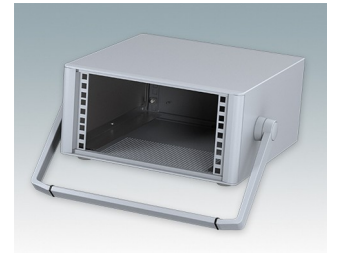

M6610355
TECHNOMET 10,5"
3HEX330mm
Aluminium
Lichtgrau RAL 7035
156.6x323x330mm