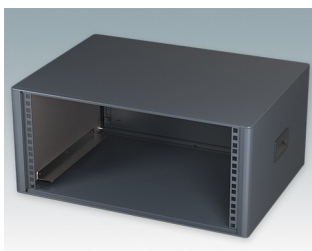

M6619544
TECHNOMET 19" 5HEX400mm
Aluminium
Anthrazit RAL 7016
244.5x539x400mm