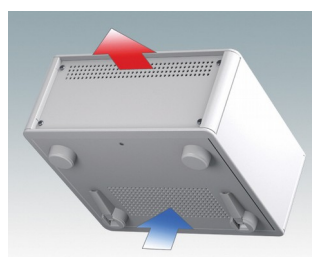

Äußerst attraktive Instrumentengehäuse

- Moderne Gehäuse für Tischanwendungen und den mobilen Einsatz in elf Standardgrößen alles mit Belüftung
- Modernes und einheitliches Design ohne sichtbare Befestigungsschrauben
- Druckguss-Front- und Rückrahmen schließen bündig mit dem Gehäusekorpus ab und sorgen für ein ebenmäßiges Design
- Steckbare Design-Blenden vorne verbergen die Befestigungsschrauben am Gehäuse und an der Front- und Rückplatte
- Alle Größen mit oder ohne Griffbügel oder ABS-Seitengriffen erhältlich (150 mm-Versionen)
- Drei Größen mit geneigter Bedienfront
- Die Bodenplatte verfügt über vier vormontierte M3-Leiterplattenmontagebolzen
- Internes Chassis vorgestanzt für die Montage von Einrast-Leiterplattenführungen (Zubehör) in 3, 5, 7 oder 9 Positionen
- Abnehmbare Rückplatte - versenkt zum Schutz von Anschlüssen, Schaltern etc.
- Eloxierte Frontplatte (Zubehör) - versenkt zum Schutz von Tastaturen, Bildschirmen etc.
- Alle Gehäuseplatten sind mit M4-Gewindebolzen zum Erdanschluss ausgestattet
- Vier ABS-Füße mit Anti-Rutsch-Pads im Lieferumfang enthalten.

Bestellen Sie Ihre eigene kundenspezifische Version. [Hier erfahren Sie mehr >>](#)