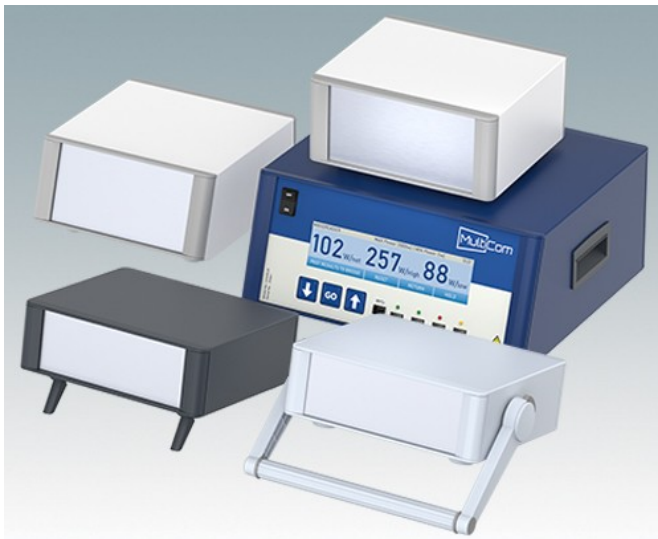

Äußerst attraktive Instrumentengehäuse

- Moderne Gehäuse für Tischanwendungen und den mobilen Einsatz in elf Standardgrößen alles mit Belüftung
- Modernes und einheitliches Design ohne sichtbare Befestigungsschrauben
- Druckguss-Front- und Rückrahmen schließen bündig mit dem Gehäusekorpus ab und sorgen für ein ebenmäßiges Design
- Steckbare Design-Blenden vorne verbergen die Befestigungsschrauben am Gehäuse und an der Front- und Rückplatte
- Alle Größen mit oder ohne Griffbügel oder ABS-Seitengriffen erhältlich (150 mm-Versionen)
- Drei Größen mit geeigneter Bedienfront
- Die Bodenplatte verfügt über vier vormontierte M3-Leiterplattenmontagebolzen
- Internes Chassis vorgestanzt für die Montage von Einrast-Leiterplattenführungen (Zubehör) in 3, 5, 7 oder 9 Positionen
- Abnehmbare Rückplatte - versenkt zum Schutz von Anschlüssen, Schaltern etc.
- Eloxierte Frontplatte (Zubehör) - versenkt zum Schutz von Tastaturen, Bildschirmen etc.
- Alle Gehäuseplatten sind mit M4-Gewindebolzen zum Erdanschluss ausgestattet
- Vier ABS-FüÙe mit Anti-Rutsch-Pads im Lieferumfang enthalten.

Bestellen Sie Ihre eigene kundenspezifische Version. [Hier erfahren Sie mehr >>](#)