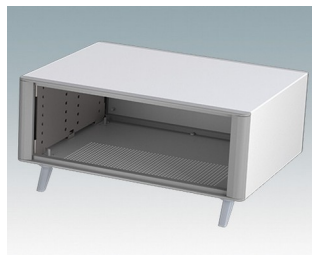

M6435226
Technomet R312
Aluminium
Verkehrsweiß/Verkehrsgrau A
RAL 9016/7042
350x275x125mm