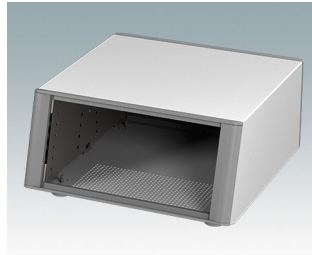

M6428226
Technomet SL212
Aluminium
Verkehrsweiß/Verkehrsgrau A
RAL 9016/7042
275x285x125mm