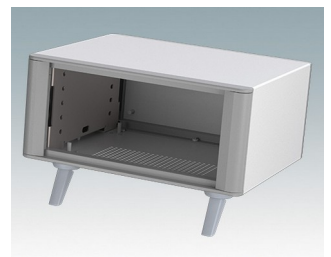

M6422126
Technomet R110
Aluminium
Verkehrsweiß/Verkehrsgrau A
RAL 9016/7042
225x200x100mm