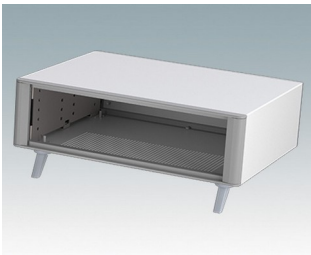

M6435126
Technomet R310
Aluminium
Verkehrsweiß/Verkehrsgrau A
RAL 9016/7042
350x275x100mm