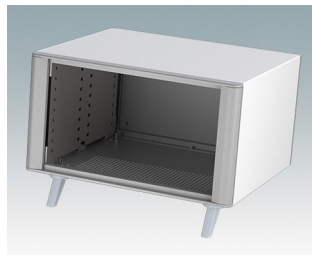

M6427326
Technomet R215
Aluminium
Verkehrsweiß/Verkehrsgrau A
RAL 9016/7042
275x250x150mm