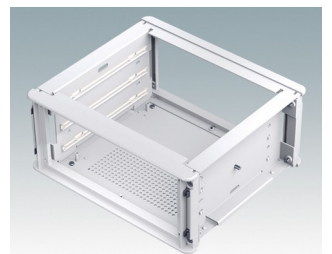

Äußerst attraktive Instrumentengehäuse

- Moderne Gehäuse für Tischanwendungen und den mobilen Einsatz in elf Standardgrößen alles mit Belüftung
- Modernes und einheitliches Design ohne sichtbare Befestigungsschrauben
- Druckguss-Front- und Rückrahmen schließen bündig mit dem Gehäusekorpus ab und sorgen für ein ebenmäßiges Design
- Steckbare Design-Blenden vorne verbergen die Befestigungsschrauben am Gehäuse und an der Front- und Rückplatte
- Alle Größen mit oder ohne Griffbügel oder ABS-Seitengriffen erhältlich (150 mm-Versionen)
- Drei Größen mit geneigter Bedienfront
- Die Bodenplatte verfügt über vier vormontierte M3-Leiterplattenmontagebolzen
- Internes Chassis vorgestanzt für die Montage von Einrast-Leiterplattenführungen (Zubehör) in 3, 5, 7 oder 9 Positionen
- Abnehmbare Rückplatte - versenkt zum Schutz von Anschlüssen, Schaltern etc.
- Eloxierte Frontplatte (Zubehör) - versenkt zum Schutz von Tastaturen, Bildschirmen etc.
- Alle Gehäuseplatten sind mit M4-Gewindebolzen zum Erdanschluss ausgestattet
- Vier ABS-Füße mit Anti-Rutsch-Pads im Lieferumfang enthalten.

Bestellen Sie Ihre eigene kundenspezifische Version. [Hier erfahren Sie mehr >>](#)