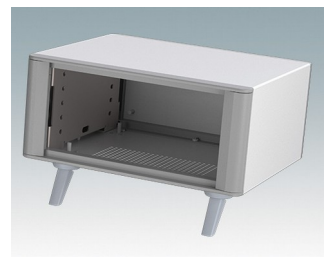

M6422126
Technomet R110
Aluminium
Verkehrsweiß/Verkehrsgrau A
RAL 9016/7042
225x200x100mm