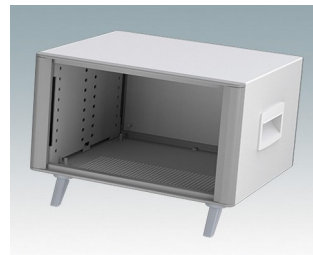

M6427356
Technomet R215S
Aluminium
Verkehrsweiß/Verkehrsgrau A
RAL 9016/7042
275x250x150mm