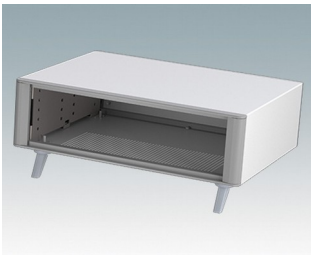

M6435126
Technomet R310
Aluminium
Verkehrsweiß/Verkehrsgrau A
RAL 9016/7042
350x275x100mm