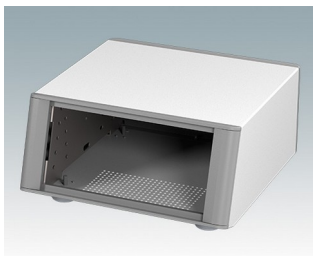

M6423126
Technomet SL110
Aluminium
Verkehrsweiß/Verkehrsgrau A
RAL 9016/7042
225x230x100mm