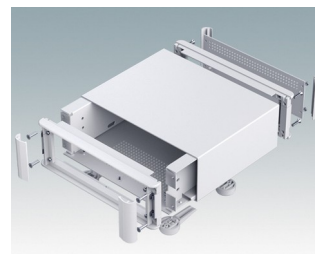

Äußerst attraktive Instrumentengehäuse

- Moderne Gehäuse für Tischanwendungen und den mobilen Einsatz in elf Standardgrößen alles mit Belüftung
- Modernes und einheitliches Design ohne sichtbare Befestigungsschrauben
- Druckguss-Front- und Rückrahmen schließen bündig mit dem Gehäusekorpus ab und sorgen für ein ebenmäßiges Design
- Steckbare Design-Blenden vorne verbergen die Befestigungsschrauben am Gehäuse und an der Front- und Rückplatte
- Alle Größen mit oder ohne Griffbügel oder ABS-Seitengriffen erhältlich (150 mm-Versionen)
- Drei Größen mit geneigter Bedienfront
- Die Bodenplatte verfügt über vier vormontierte M3-Leiterplattenmontagebolzen
- Internes Chassis vorgestanzt für die Montage von Einrast-Leiterplattenführungen (Zubehör) in 3, 5, 7 oder 9 Positionen
- Abnehmbare Rückplatte - versenkt zum Schutz von Anschlüssen, Schaltern etc.
- Eloxierte Frontplatte (Zubehör) - versenkt zum Schutz von Tastaturen, Bildschirmen etc.
- Alle Gehäuseplatten sind mit M4-Gewindebolzen zum Erdanschluss ausgestattet
- Vier ABS-Füße mit Anti-Rutsch-Pads im Lieferumfang enthalten.

Bestellen Sie Ihre eigene kundenspezifische Version. [Hier erfahren Sie mehr >>](#)