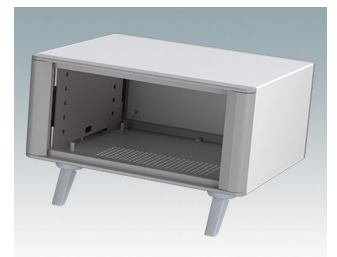

M6422126
Technomet R110
Aluminium
Verkehrsweiß/Verkehrsgrau A
RAL 9016/7042
225x200x100mm