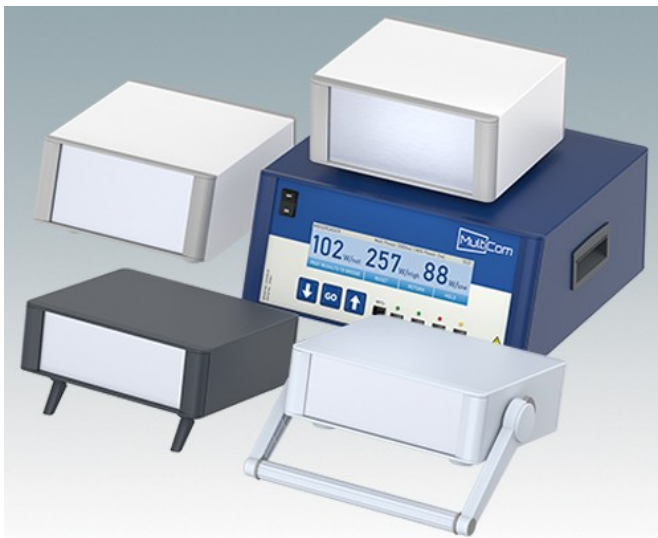

Äußerst attraktive Instrumentengehäuse

- Moderne Gehäuse für Tischanwendungen und den mobilen Einsatz in elf Standardgrößen alles mit Belüftung
- Modernes und einheitliches Design ohne sichtbare Befestigungsschrauben
- Druckguss-Front- und Rückrahmen schließen bündig mit dem Gehäusekorpus ab und sorgen für ein ebenmäßiges Design
- Steckbare Design-Blenden vorne verbergen die Befestigungsschrauben am Gehäuse und an der Front- und Rückplatte
- Alle Größen mit oder ohne Griffbügel oder ABS-Seitengriffen erhältlich (150 mm-Versionen)
- Drei Größen mit geneigter Bedienfront
- Die Bodenplatte verfügt über vier vormontierte M3-Leiterplattenmontagebolzen
- Internes Chassis vorgestanzt für die Montage von Einrast-Leiterplattenführungen (Zubehör) in 3, 5, 7 oder 9 Positionen
- Abnehmbare Rückplatte - versenkt zum Schutz von Anschlüssen, Schaltern etc.
- Eloxierte Frontplatte (Zubehör) - versenkt zum Schutz von Tastaturen, Bildschirmen etc.
- Alle Gehäuseplatten sind mit M4-Gewindebolzen zum Erdanschluss ausgestattet
- Vier ABS-Füße mit Anti-Rutsch-Pads im Lieferumfang enthalten.

Bestellen Sie Ihre eigene kundenspezifische Version. [Hier erfahren Sie mehr >>](#)