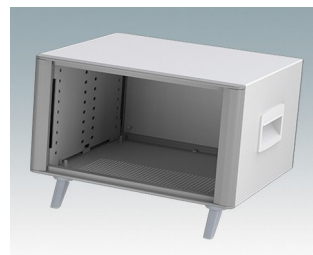

M6427356
Technomet R215S
Aluminium
Verkehrsweiß/Verkehrsgrau A
RAL 9016/7042
275x250x150mm