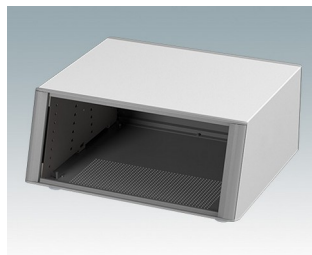

M6436356
Technomet SL315
Aluminium
Verkehrsweiß/Verkehrsgrau A
RAL 9016/7042
350x320x150mm