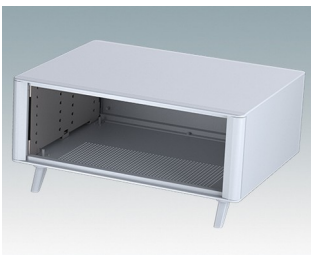

M6435225
Technomet R312
Aluminium
Lichtgrau RAL 7035
350x275x125mm