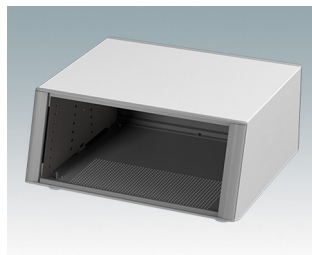

M6436356
Technomet SL315
Aluminium
Verkehrsweiß/Verkehrsgrau A
RAL 9016/7042
350x320x150mm