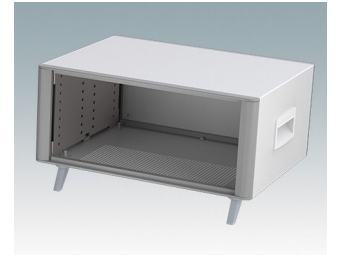

M6435356
Technomet R315S
Aluminium
Verkehrsweiß/Verkehrsgrau A
RAL 9016/7042
350x275x150mm