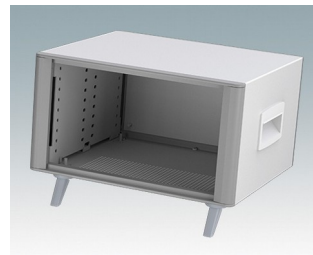

M6427356
Technomet R215S
Aluminium
Verkehrsweiß/Verkehrsgrau A
RAL 9016/7042
275x250x150mm