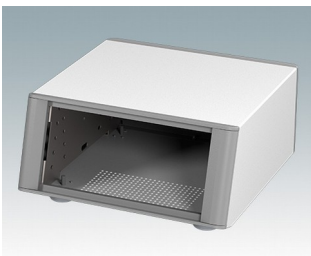

M6423126
Technomet SL110
Aluminium
Verkehrsweiß/Verkehrsgrau A
RAL 9016/7042
225x230x100mm