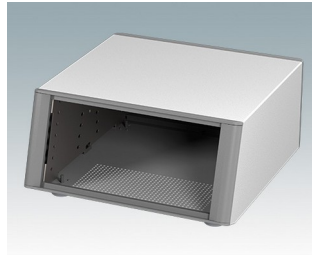

M6428226
Technomet SL212
Aluminium
Verkehrsweiß/Verkehrsgrau A
RAL 9016/7042
275x285x125mm