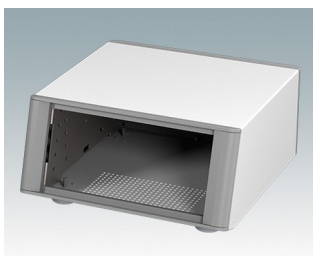

M6423126
Technomet SL110
Aluminium
Verkehrsweiß/Verkehrsgrau A
RAL 9016/7042
225x230x100mm