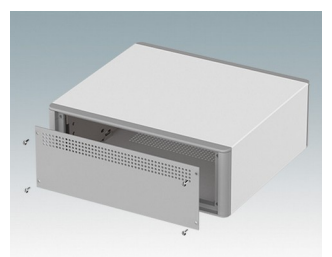

Äußerst attraktive Instrumentengehäuse

- Moderne Gehäuse für Tischanwendungen und den mobilen Einsatz in elf Standardgrößen alles mit Belüftung
- Modernes und einheitliches Design ohne sichtbare Befestigungsschrauben
- Druckguss-Front- und Rückrahmen schließen bündig mit dem Gehäusekorpus ab und sorgen für ein ebenmäßiges Design
- Steckbare Design-Blenden vorne verbergen die Befestigungsschrauben am Gehäuse und an der Front- und Rückplatte
- Alle Größen mit oder ohne Griffbügel oder ABS-Seitengriffen erhältlich (150 mm-Versionen)
- Drei Größen mit geneigter Bedienfront
- Die Bodenplatte verfügt über vier vormontierte M3-Leiterplattenmontagebolzen
- Internes Chassis vorgestanzt für die Montage von Einrast-Leiterplattenführungen (Zubehör) in 3, 5, 7 oder 9 Positionen
- Abnehmbare Rückplatte - versenkt zum Schutz von Anschlüssen, Schaltern etc.
- Eloxierte Frontplatte (Zubehör) - versenkt zum Schutz von Tastaturen, Bildschirmen etc.
- Alle Gehäuseplatten sind mit M4-Gewindebolzen zum Erdanschluss ausgestattet
- Vier ABS-Füße mit Anti-Rutsch-Pads im Lieferumfang enthalten.

Bestellen Sie Ihre eigene kundenspezifische Version. [Hier erfahren Sie mehr >>](#)