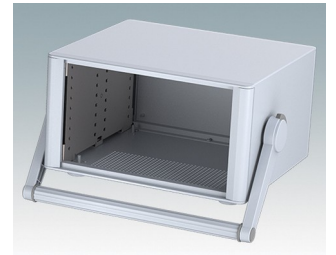

M6427335
Technomet R215H
Aluminium
Lichtgrau RAL 7035
275x250x150mm