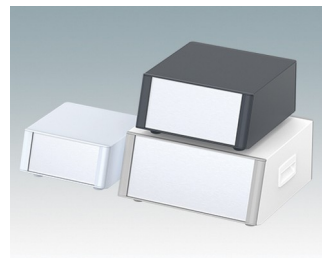

Äußerst attraktive Instrumentengehäuse

- Moderne Gehäuse für Tischanwendungen und den mobilen Einsatz in elf Standardgrößen alles mit Belüftung
- Modernes und einheitliches Design ohne sichtbare Befestigungsschrauben
- Druckguss-Front- und Rückrahmen schließen bündig mit dem Gehäusekorpus ab und sorgen für ein ebenmäßiges Design
- Steckbare Design-Blenden vorne verbergen die Befestigungsschrauben am Gehäuse und an der Front- und Rückplatte
- Alle Größen mit oder ohne Griffbügel oder ABS-Seitengriffen erhältlich (150 mm-Versionen)
- Drei Größen mit geneigter Bedienfront
- Die Bodenplatte verfügt über vier vormontierte M3-Leiterplattenmontagebolzen
- Internes Chassis vorgestanzt für die Montage von Einrast-Leiterplattenführungen (Zubehör) in 3, 5, 7 oder 9 Positionen
- Abnehmbare Rückplatte - versenkt zum Schutz von Anschlüssen, Schaltern etc.
- Eloxierte Frontplatte (Zubehör) - versenkt zum Schutz von Tastaturen, Bildschirmen etc.
- Alle Gehäuseplatten sind mit M4-Gewindebolzen zum Erdanschluss ausgestattet
- Vier ABS-Füße mit Anti-Rutsch-Pads im Lieferumfang enthalten.

Bestellen Sie Ihre eigene kundenspezifische Version. [Hier erfahren Sie mehr >>](#)