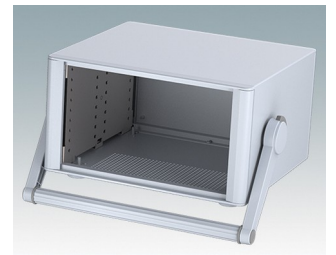

M6427335
Technomet R215H
Aluminium
Lichtgrau RAL 7035
275x250x150mm