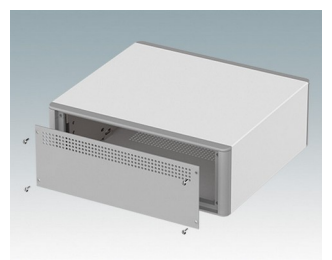

Äußerst attraktive Instrumentengehäuse

- Moderne Gehäuse für Tischanwendungen und den mobilen Einsatz in elf Standardgrößen alles mit Belüftung
- Modernes und einheitliches Design ohne sichtbare Befestigungsschrauben
- Druckguss-Front- und Rückrahmen schließen bündig mit dem Gehäusekorpus ab und sorgen für ein ebenmäßiges Design
- Steckbare Design-Blenden vorne verbergen die Befestigungsschrauben am Gehäuse und an der Front- und Rückplatte
- Alle Größen mit oder ohne Griffbügel oder ABS-Seitengriffen erhältlich (150 mm-Versionen)
- Drei Größen mit geeigneter Bedienfront
- Die Bodenplatte verfügt über vier vormontierte M3-Leiterplattenmontagebolzen
- Internes Chassis vorgestanzt für die Montage von Einrast-Leiterplattenführungen (Zubehör) in 3, 5, 7 oder 9 Positionen
- Abnehmbare Rückplatte - versenkt zum Schutz von Anschlüssen, Schaltern etc.
- Eloxierte Frontplatte (Zubehör) - versenkt zum Schutz von Tastaturen, Bildschirmen etc.
- Alle Gehäuseplatten sind mit M4-Gewindebolzen zum Erdanschluss ausgestattet
- Vier ABS-FüÙe mit Anti-Rutsch-Pads im Lieferumfang enthalten.

Bestellen Sie Ihre eigene kundenspezifische Version. [Hier erfahren Sie mehr >>](#)