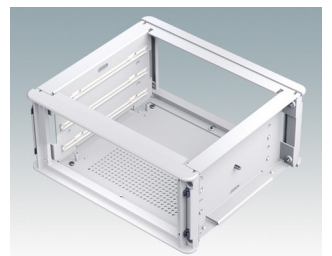

Äußerst attraktive Instrumentengehäuse

- Moderne Gehäuse für Tischanwendungen und den mobilen Einsatz in elf Standardgrößen alles mit Belüftung
- Modernes und einheitliches Design ohne sichtbare Befestigungsschrauben
- Druckguss-Front- und Rückrahmen schließen bündig mit dem Gehäusekorpus ab und sorgen für ein ebenmäßiges Design
- Steckbare Design-Blenden vorne verbergen die Befestigungsschrauben am Gehäuse und an der Front- und Rückplatte
- Alle Größen mit oder ohne Griffbügel oder ABS-Seitengriffen erhältlich (150 mm-Versionen)
- Drei Größen mit geeigneter Bedienfront
- Die Bodenplatte verfügt über vier vormontierte M3-Leiterplattenmontagebolzen
- Internes Chassis vorgestanzt für die Montage von Einrast-Leiterplattenführungen (Zubehör) in 3, 5, 7 oder 9 Positionen
- Abnehmbare Rückplatte - versenkt zum Schutz von Anschlüssen, Schaltern etc.
- Eloxierte Frontplatte (Zubehör) - versenkt zum Schutz von Tastaturen, Bildschirmen etc.
- Alle Gehäuseplatten sind mit M4-Gewindebolzen zum Erdanschluss ausgestattet
- Vier ABS-FüÙe mit Anti-Rutsch-Pads im Lieferumfang enthalten.

Bestellen Sie Ihre eigene kundenspezifische Version. [Hier erfahren Sie mehr >>](#)