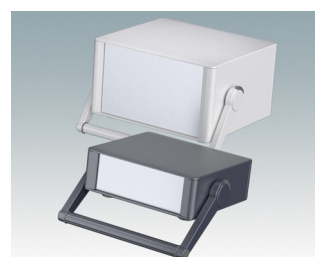

Äußerst attraktive Instrumentengehäuse

- Moderne Gehäuse für Tischanwendungen und den mobilen Einsatz in elf Standardgrößen alles mit Belüftung
- Modernes und einheitliches Design ohne sichtbare Befestigungsschrauben
- Druckguss-Front- und Rückrahmen schließen bündig mit dem Gehäusekorpus ab und sorgen für ein ebenmäßiges Design
- Steckbare Design-Blenden vorne verbergen die Befestigungsschrauben am Gehäuse und an der Front- und Rückplatte
- Alle Größen mit oder ohne Griffbügel oder ABS-Seitengriffen erhältlich (150 mm-Versionen)
- Drei Größen mit geneigter Bedienfront
- Die Bodenplatte verfügt über vier vormontierte M3-Leiterplattenmontagebolzen
- Internes Chassis vorgestanzt für die Montage von Einrast-Leiterplattenführungen (Zubehör) in 3, 5, 7 oder 9 Positionen
- Abnehmbare Rückplatte - versenkt zum Schutz von Anschlüssen, Schaltern etc.
- Eloxierte Frontplatte (Zubehör) - versenkt zum Schutz von Tastaturen, Bildschirmen etc.
- Alle Gehäuseplatten sind mit M4-Gewindebolzen zum Erdanschluss ausgestattet
- Vier ABS-Füße mit Anti-Rutsch-Pads im Lieferumfang enthalten.

Bestellen Sie Ihre eigene kundenspezifische Version. [Hier erfahren Sie mehr >>](#)