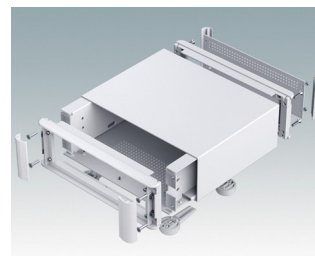

Äußerst attraktive Instrumentengehäuse

- Moderne Gehäuse für Tischanwendungen und den mobilen Einsatz in elf Standardgrößen alles mit Belüftung
- Modernes und einheitliches Design ohne sichtbare Befestigungsschrauben
- Druckguss-Front- und Rückrahmen schließen bündig mit dem Gehäusekorpus ab und sorgen für ein ebenmäßiges Design
- Steckbare Design-Blenden vorne verbergen die Befestigungsschrauben am Gehäuse und an der Front- und Rückplatte
- Alle Größen mit oder ohne Griffbügel oder ABS-Seitengriffen erhältlich (150 mm-Versionen)
- Drei Größen mit geeigneter Bedienfront
- Die Bodenplatte verfügt über vier vormontierte M3-Leiterplattenmontagebolzen
- Internes Chassis vorgestanzt für die Montage von Einrast-Leiterplattenführungen (Zubehör) in 3, 5, 7 oder 9 Positionen
- Abnehmbare Rückplatte - versenkt zum Schutz von Anschlüssen, Schaltern etc.
- Eloxierte Frontplatte (Zubehör) - versenkt zum Schutz von Tastaturen, Bildschirmen etc.
- Alle Gehäuseplatten sind mit M4-Gewindebolzen zum Erdanschluss ausgestattet
- Vier ABS-FüÙe mit Anti-Rutsch-Pads im Lieferumfang enthalten.

Bestellen Sie Ihre eigene kundenspezifische Version. [Hier erfahren Sie mehr >>](#)