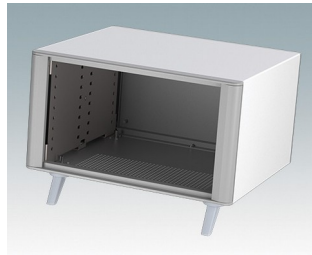

M6427326
Technomet R215
Aluminium
Verkehrsweiß/Verkehrsgrau A
RAL 9016/7042
275x250x150mm