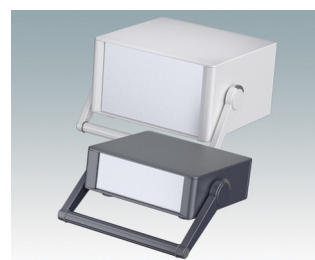

Äußerst attraktive Instrumentengehäuse

- Moderne Gehäuse für Tischanwendungen und den mobilen Einsatz in elf Standardgrößen alles mit Belüftung
- Modernes und einheitliches Design ohne sichtbare Befestigungsschrauben
- Druckguss-Front- und Rückrahmen schließen bündig mit dem Gehäusekorpus ab und sorgen für ein ebenmäßiges Design
- Steckbare Design-Blenden vorne verbergen die Befestigungsschrauben am Gehäuse und an der Front- und Rückplatte
- Alle Größen mit oder ohne Griffbügel oder ABS-Seitengriffen erhältlich (150 mm-Versionen)
- Drei Größen mit geeigneter Bedienfront
- Die Bodenplatte verfügt über vier vormontierte M3-Leiterplattenmontagebolzen
- Internes Chassis vorgestanzt für die Montage von Einrast-Leiterplattenführungen (Zubehör) in 3, 5, 7 oder 9 Positionen
- Abnehmbare Rückplatte - versenkt zum Schutz von Anschlüssen, Schaltern etc.
- Eloxierte Frontplatte (Zubehör) - versenkt zum Schutz von Tastaturen, Bildschirmen etc.
- Alle Gehäuseplatten sind mit M4-Gewindebolzen zum Erdanschluss ausgestattet
- Vier ABS-FüÙe mit Anti-Rutsch-Pads im Lieferumfang enthalten.

Bestellen Sie Ihre eigene kundenspezifische Version. [Hier erfahren Sie mehr >>](#)