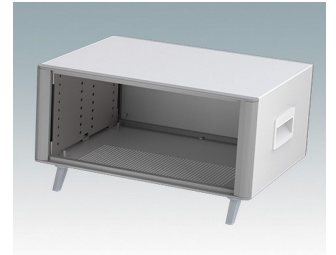

M6435356
Technomet R315S
Aluminium
Verkehrsweiß/Verkehrsgrau A
RAL 9016/7042
350x275x150mm