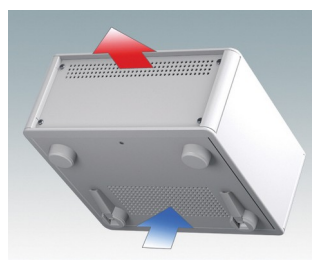

Äußerst attraktive Instrumentengehäuse

- Moderne Gehäuse für Tischanwendungen und den mobilen Einsatz in elf Standardgrößen alles mit Belüftung
- Modernes und einheitliches Design ohne sichtbare Befestigungsschrauben
- Druckguss-Front- und Rückrahmen schließen bündig mit dem Gehäusekorpus ab und sorgen für ein ebenmäßiges Design
- Steckbare Design-Blenden vorne verbergen die Befestigungsschrauben am Gehäuse und an der Front- und Rückplatte
- Alle Größen mit oder ohne Griffbügel oder ABS-Seitengriffen erhältlich (150 mm-Versionen)
- Drei Größen mit geeigneter Bedienfront
- Die Bodenplatte verfügt über vier vormontierte M3-Leiterplattenmontagebolzen
- Internes Chassis vorgestanzt für die Montage von Einrast-Leiterplattenführungen (Zubehör) in 3, 5, 7 oder 9 Positionen
- Abnehmbare Rückplatte - versenkt zum Schutz von Anschlüssen, Schaltern etc.
- Eloxierte Frontplatte (Zubehör) - versenkt zum Schutz von Tastaturen, Bildschirmen etc.
- Alle Gehäuseplatten sind mit M4-Gewindebolzen zum Erdanschluss ausgestattet
- Vier ABS-FüÙe mit Anti-Rutsch-Pads im Lieferumfang enthalten.

Bestellen Sie Ihre eigene kundenspezifische Version. [Hier erfahren Sie mehr >>](#)