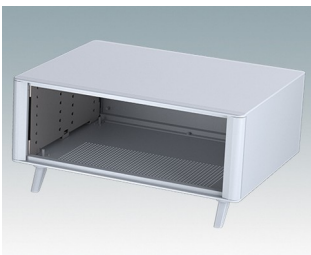

M6435225
Technomet R312
Aluminium
Lichtgrau RAL 7035
350x275x125mm