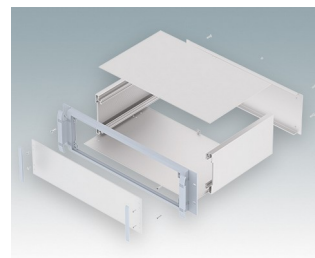

Robust 19-Zoll Rack-Gehäuse entspricht DIN 41494 und IEC 60297-3

- Exklusives Sortiment von 19-Zoll Rack-Gehäusen aus Aluminium in den Größen 2HE und 3HE
- Drei Standardtiefen, kundenspezifische Größen auf Anfrage
- Attraktiver Druckguss-Frontrahmen mit einzigartigen „Komfortgriffen“ und Rack-Montagelaschen. Pulver hellgrau lackiert, RAL 7035
- Robuste Gehäusekorpus-Baugruppe mit flacher Deck- und Bodenplatte, zwei Seitenprofilen und der Rückwand
- Seitenextrusionen, Ober-, Unter- und Rückwände werden mit einer leitfähigen Iridite NCP geliefert
- Führungen innen für Leiterkarten und Trägerplatten
- Vertieft in Rahmen liegende Frontplatte (Zubehör) zur Unterbringung von Tastaturen oder Produktetiketten
- Montageplatten innen als Zubehör
- Gehäuse werden vollständig montiert geliefert

Bestellen Sie Ihre eigene kundenspezifische Version. [Hier erfahren Sie mehr >>](#)

Versionen

M5920015
 METTEC 19" 2HEx167mm
 Aluminium
 Lichtgrau RAL 7035
 88x482.6x167.5mm

M5920025
 METTEC 19" 2HEx267mm
 Aluminium
 Lichtgrau RAL 7035
 88x482.6x267.5mm

M5920035
 METTEC 19" 2HEx367mm
 Aluminium
 Lichtgrau RAL 7035
 88x482.6x367.5mm

M5930015
 METTEC 19" 3HEx167mm
 Aluminium
 Lichtgrau RAL 7035
 132.6x482.6x167.5mm

M5930025
 METTEC 19" 3HEx267mm
 Aluminium
 Lichtgrau RAL 7035
 132.6x482.6x267.5mm

M5930035
 METTEC 19" 3HEx367mm
 Aluminium
 Lichtgrau RAL 7035
 132.6x482.6x367.5mm

Zubehör

M5900016
 19" Montage-Set
 Schwarz RAL 9005

M5900020
 Frontplatten-Set (2HE)
 Aluminium
 Matt eloxiert
 392.5x2x67.1mm