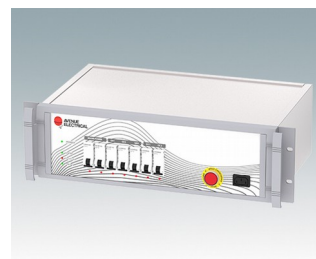

Robust 19-Zoll Rack-Gehäuse entspricht DIN 41494 und IEC 60297-3

- Exklusives Sortiment von 19-Zoll Rack-Gehäusen aus Aluminium in den Größen 2HE und 3HE
- Drei Standardtiefen, kundenspezifische Größen auf Anfrage
- Attraktiver Druckguss-Frontrahmen mit einzigartigen „Komfortgriffen“ und Rack-Montagelaschen. Pulver hellgrau lackiert, RAL 7035
- Robuste Gehäusekorpus-Baugruppe mit flacher Deck- und Bodenplatte, zwei Seitenprofilen und der Rückwand
- Seitenextrusionen, Ober-, Unter- und Rückwände werden mit einer leitfähigen Iridite NCP geliefert
- Führungen innen für Leiterkarten und Trägerplatten
- Vertieft in Rahmen liegende Frontplatte (Zubehör) zur Unterbringung von Tastaturen oder Produktetiketten
- Montageplatten innen als Zubehör
- Gehäuse werden vollständig montiert geliefert

Bestellen Sie Ihre eigene kundenspezifische Version. [Hier erfahren Sie mehr >>](#)

Versionen

M5920015
 METTEC 19" 2HEx167mm
 Aluminium
 Lichtgrau RAL 7035
 88x482.6x167.5mm

M5920025
 METTEC 19" 2HEx267mm
 Aluminium
 Lichtgrau RAL 7035
 88x482.6x267.5mm

M5930035
 METTEC 19" 3HEx367mm
 Aluminium
 Lichtgrau RAL 7035
 132.6x482.6x367.5mm

Zubehör

M5900016
 19" Montage-Set
 Schwarz RAL 9005

M5900020
 Frontplatten-Set (2HE)
 Aluminium
 Matt eloxiert
 392.5x2x67.1mm