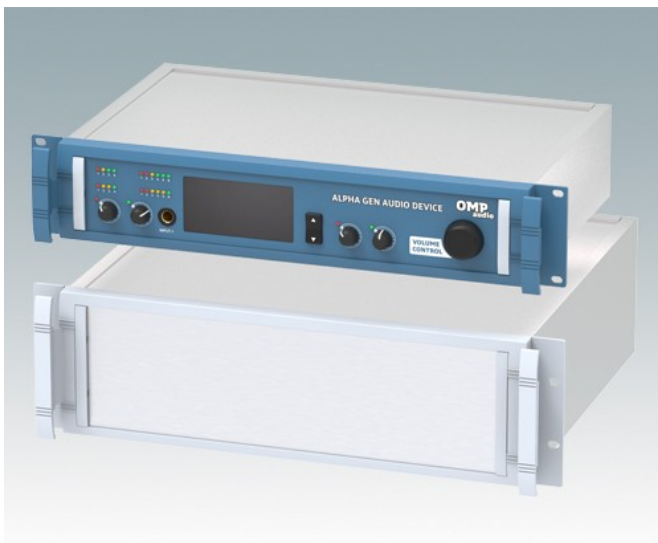

Robust 19-Zoll Rack-Gehäuse entspricht DIN 41494 und IEC 60297-3

- Exklusives Sortiment von 19-Zoll Rack-Gehäusen aus Aluminium in den Größen 2HE und 3HE
- Drei Standardtiefen, kundenspezifische Größen auf Anfrage
- Attraktiver Druckguss-Frontrahmen mit einzigartigen „Komfortgriffen“ und Rack-Montagelaschen. Pulver hellgrau lackiert, RAL 7035
- Robuste Gehäusekorpus-Baugruppe mit flacher Deck- und Bodenplatte, zwei Seitenprofilen und der Rückwand
- Seitenextrusionen, Ober-, Unter- und Rückwände werden mit einer leitfähigen Iridite NCP geliefert
- Führungen innen für Leiterkarten und Trägerplatten
- Vertieft in Rahmen liegende Frontplatte (Zubehör) zur Unterbringung von Tastaturen oder Produktetiketten
- Montageplatten innen als Zubehör
- Gehäuse werden vollständig montiert geliefert

Bestellen Sie Ihre eigene kundenspezifische Version. [Hier erfahren Sie mehr >>](#)

Versionen

M5920015
 METTEC 19" 2HEx167mm
 Aluminium
 Lichtgrau RAL 7035
 88x482.6x167.5mm

M5920025
 METTEC 19" 2HEx267mm
 Aluminium
 Lichtgrau RAL 7035
 88x482.6x267.5mm

M5930035
 METTEC 19" 3HEx367mm
 Aluminium
 Lichtgrau RAL 7035
 132.6x482.6x367.5mm

Zubehör

M5900016
 19" Montage-Set
 Schwarz RAL 9005

M5900020
 Frontplatten-Set (2HE)
 Aluminium
 Matt eloxiert
 392.5x2x67.1mm