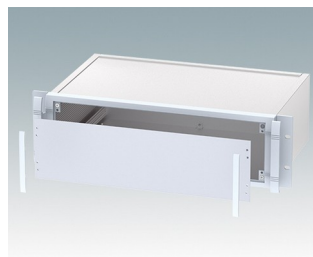

Robust 19-Zoll Rack-Gehäuse entspricht DIN 41494 und IEC 60297-3

- Exklusives Sortiment von 19-Zoll Rack-Gehäusen aus Aluminium in den Größen 2HE und 3HE
- Drei Standardtiefen, kundenspezifische Größen auf Anfrage
- Attraktiver Druckguss-Frontrahmen mit einzigartigen „Komfortgriffen“ und Rack-Montagelaschen. Pulver hellgrau lackiert, RAL 7035
- Robuste Gehäusekorpus-Baugruppe mit flacher Deck- und Bodenplatte, zwei Seitenprofilen und der Rückwand
- Seitenextrusionen, Ober-, Unter- und Rückwände werden mit einer leitfähigen Iridite NCP geliefert
- Führungen innen für Leiterkarten und Trägerplatten
- Vertieft in Rahmen liegende Frontplatte (Zubehör) zur Unterbringung von Tastaturen oder Produktetiketten
- Montageplatten innen als Zubehör
- Gehäuse werden vollständig montiert geliefert

Bestellen Sie Ihre eigene kundenspezifische Version. [Hier erfahren Sie mehr >>](#)

Versionen

M5920015
 METTEC 19" 2HEx167mm
 Aluminium
 Lichtgrau RAL 7035
 88x482.6x167.5mm

M5920025
 METTEC 19" 2HEx267mm
 Aluminium
 Lichtgrau RAL 7035
 88x482.6x267.5mm

M5920035
 METTEC 19" 2HEx367mm
 Aluminium
 Lichtgrau RAL 7035
 88x482.6x367.5mm

M5930015
 METTEC 19" 3HEx167mm
 Aluminium
 Lichtgrau RAL 7035
 132.6x482.6x167.5mm

M5930025
 METTEC 19" 3HEx267mm
 Aluminium
 Lichtgrau RAL 7035
 132.6x482.6x267.5mm

M5930035
 METTEC 19" 3HEx367mm
 Aluminium
 Lichtgrau RAL 7035
 132.6x482.6x367.5mm

Zubehör

M5900016
 19" Montage-Set
 Schwarz RAL 9005

M5900020
 Frontplatten-Set (2HE)
 Aluminium
 Matt eloxiert
 392.5x2x67.1mm