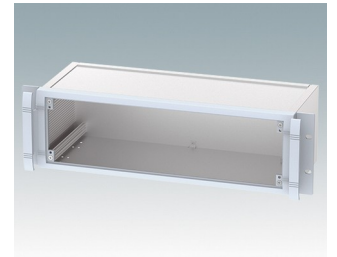

Robust 19-Zoll Rack-Gehäuse entspricht DIN 41494 und IEC 60297-3

- Exklusives Sortiment von 19-Zoll Rack-Gehäusen aus Aluminium in den Größen 2HE und 3HE
- Drei Standardtiefen, kundenspezifische Größen auf Anfrage
- Attraktiver Druckguss-Frontrahmen mit einzigartigen „Komfortgriffen“ und Rack-Montagelaschen. Pulver hellgrau lackiert, RAL 7035
- Robuste Gehäusekorpus-Baugruppe mit flacher Deck- und Bodenplatte, zwei Seitenprofilen und der Rückwand
- Seitenextrusionen, Ober-, Unter- und Rückwände werden mit einer leitfähigen Iridite NCP geliefert
- Führungen innen für Leiterkarten und Trägerplatten
- Vertieft in Rahmen liegende Frontplatte (Zubehör) zur Unterbringung von Tastaturen oder Produktetiketten
- Montageplatten innen als Zubehör
- Gehäuse werden vollständig montiert geliefert

Bestellen Sie Ihre eigene kundenspezifische Version. [Hier erfahren Sie mehr >>](#)

Versionen

M5920015
 METTEC 19" 2HEx167mm
 Aluminium
 Lichtgrau RAL 7035
 88x482.6x167.5mm

M5920025
 METTEC 19" 2HEx267mm
 Aluminium
 Lichtgrau RAL 7035
 88x482.6x267.5mm

M5920035
 METTEC 19" 2HEx367mm
 Aluminium
 Lichtgrau RAL 7035
 88x482.6x367.5mm

M5930015
 METTEC 19" 3HEx167mm
 Aluminium
 Lichtgrau RAL 7035
 132.6x482.6x167.5mm

M5930025
 METTEC 19" 3HEx267mm
 Aluminium
 Lichtgrau RAL 7035
 132.6x482.6x267.5mm

M5930035
 METTEC 19" 3HEx367mm
 Aluminium
 Lichtgrau RAL 7035
 132.6x482.6x367.5mm

Zubehör

M5900016
 19" Montage-Set
 Schwarz RAL 9005

M5900020
 Frontplatten-Set (2HE)
 Aluminium
 Matt eloxiert
 392.5x2x67.1mm