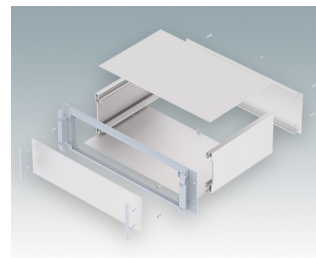

Robust 19-Zoll Rack-Gehäuse entspricht DIN 41494 und IEC 60297-3

- Exklusives Sortiment von 19-Zoll Rack-Gehäusen aus Aluminium in den Größen 2HE und 3HE
- Drei Standardtiefen, kundenspezifische Größen auf Anfrage
- Attraktiver Druckguss-Frontrahmen mit einzigartigen „Komfortgriffen“ und Rack-Montagelaschen. Pulver hellgrau lackiert, RAL 7035
- Robuste Gehäusekorpus-Baugruppe mit flacher Deck- und Bodenplatte, zwei Seitenprofilen und der Rückwand
- Seitenextrusionen, Ober-, Unter- und Rückwände werden mit einer leitfähigen Iridite NCP geliefert
- Führungen innen für Leiterkarten und Trägerplatten
- Vertieft in Rahmen liegende Frontplatte (Zubehör) zur Unterbringung von Tastaturen oder Produktetiketten
- Montageplatten innen als Zubehör
- Gehäuse werden vollständig montiert geliefert

Bestellen Sie Ihre eigene kundenspezifische Version. [Hier erfahren Sie mehr >>](#)

Versionen

M5920015
 METTEC 19" 2HEx167mm
 Aluminium
 Lichtgrau RAL 7035
 88x482.6x167.5mm

M5920025
 METTEC 19" 2HEx267mm
 Aluminium
 Lichtgrau RAL 7035
 88x482.6x267.5mm

M5920035
 METTEC 19" 2HEx367mm
 Aluminium
 Lichtgrau RAL 7035
 88x482.6x367.5mm

M5930015
 METTEC 19" 3HEx167mm
 Aluminium
 Lichtgrau RAL 7035
 132.6x482.6x167.5mm

M5930025
 METTEC 19" 3HEx267mm
 Aluminium
 Lichtgrau RAL 7035
 132.6x482.6x267.5mm

M5930035
 METTEC 19" 3HEx367mm
 Aluminium
 Lichtgrau RAL 7035
 132.6x482.6x367.5mm

Zubehör

M5900016
 19" Montage-Set
 Schwarz RAL 9005

M5900020
 Frontplatten-Set (2HE)
 Aluminium
 Matt eloxiert
 392.5x2x67.1mm