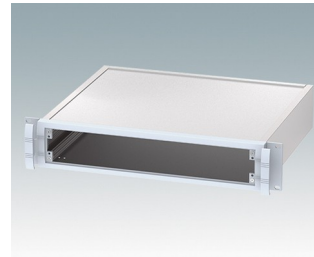

Robust 19-Zoll Rack-Gehäuse entspricht DIN 41494 und IEC 60297-3

- Exklusives Sortiment von 19-Zoll Rack-Gehäusen aus Aluminium in den Größen 2HE und 3HE
- Drei Standardtiefen, kundenspezifische Größen auf Anfrage
- Attraktiver Druckguss-Frontrahmen mit einzigartigen „Komfortgriffen“ und Rack-Montagelaschen. Pulver hellgrau lackiert, RAL 7035
- Robuste Gehäusekorpus-Baugruppe mit flacher Deck- und Bodenplatte, zwei Seitenprofilen und der Rückwand
- Seitenextrusionen, Ober-, Unter- und Rückwände werden mit einer leitfähigen Iridite NCP geliefert
- Führungen innen für Leiterkarten und Trägerplatten
- Vertieft in Rahmen liegende Frontplatte (Zubehör) zur Unterbringung von Tastaturen oder Produktetiketten
- Montageplatten innen als Zubehör
- Gehäuse werden vollständig montiert geliefert

Bestellen Sie Ihre eigene kundenspezifische Version. [Hier erfahren Sie mehr >>](#)

Versionen

M5920015
 METTEC 19" 2HEx167mm
 Aluminium
 Lichtgrau RAL 7035
 88x482.6x167.5mm

M5920025
 METTEC 19" 2HEx267mm
 Aluminium
 Lichtgrau RAL 7035
 88x482.6x267.5mm

M5920035
 METTEC 19" 2HEx367mm
 Aluminium
 Lichtgrau RAL 7035
 88x482.6x367.5mm

M5930015
 METTEC 19" 3HEx167mm
 Aluminium
 Lichtgrau RAL 7035
 132.6x482.6x167.5mm

M5930025
 METTEC 19" 3HEx267mm
 Aluminium
 Lichtgrau RAL 7035
 132.6x482.6x267.5mm

M5930035
 METTEC 19" 3HEx367mm
 Aluminium
 Lichtgrau RAL 7035
 132.6x482.6x367.5mm

Zubehör

M5900016
 19" Montage-Set
 Schwarz RAL 9005

M5900020
 Frontplatten-Set (2HE)
 Aluminium
 Matt eloxiert
 392.5x2x67.1mm