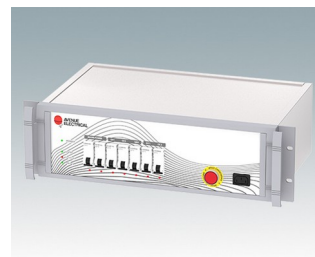

Robust 19-Zoll Rack-Gehäuse entspricht DIN 41494 und IEC 60297-3

- Exklusives Sortiment von 19-Zoll Rack-Gehäusen aus Aluminium in den Größen 2HE und 3HE
- Drei Standardtiefen, kundenspezifische Größen auf Anfrage
- Attraktiver Druckguss-Frontrahmen mit einzigartigen „Komfortgriffen“ und Rack-Montagelaschen. Pulver hellgrau lackiert, RAL 7035
- Robuste Gehäusekorpus-Baugruppe mit flacher Deck- und Bodenplatte, zwei Seitenprofilen und der Rückwand
- Seitenextrusionen, Ober-, Unter- und Rückwände werden mit einer leitfähigen Iridite NCP geliefert
- Führungen innen für Leiterkarten und Trägerplatten
- Vertieft in Rahmen liegende Frontplatte (Zubehör) zur Unterbringung von Tastaturen oder Produktetiketten
- Montageplatten innen als Zubehör
- Gehäuse werden vollständig montiert geliefert

Bestellen Sie Ihre eigene kundenspezifische Version. [Hier erfahren Sie mehr >>](#)

Versionen

M5920015
 METTEC 19" 2HEx167mm
 Aluminium
 Lichtgrau RAL 7035
 88x482.6x167.5mm

M5920025
 METTEC 19" 2HEx267mm
 Aluminium
 Lichtgrau RAL 7035
 88x482.6x267.5mm

M5930035
 METTEC 19" 3HEx367mm
 Aluminium
 Lichtgrau RAL 7035
 132.6x482.6x367.5mm

Zubehör

M5900016
 19" Montage-Set
 Schwarz RAL 9005

M5900020
 Frontplatten-Set (2HE)
 Aluminium
 Matt eloxiert
 392.5x2x67.1mm