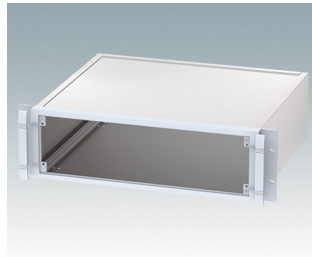

Robust 19-Zoll Rack-Gehäuse entspricht DIN 41494 und IEC 60297-3

- Exklusives Sortiment von 19-Zoll Rack-Gehäusen aus Aluminium in den Größen 2HE und 3HE
- Drei Standardtiefen, kundenspezifische Größen auf Anfrage
- Attraktiver Druckguss-Frontrahmen mit einzigartigen „Komfortgriffen“ und Rack-Montagelaschen. Pulver hellgrau lackiert, RAL 7035
- Robuste Gehäusekorpus-Baugruppe mit flacher Deck- und Bodenplatte, zwei Seitenprofilen und der Rückwand
- Seitenextrusionen, Ober-, Unter- und Rückwände werden mit einer leitfähigen Iridite NCP geliefert
- Führungen innen für Leiterkarten und Trägerplatten
- Vertieft in Rahmen liegende Frontplatte (Zubehör) zur Unterbringung von Tastaturen oder Produktetiketten
- Montageplatten innen als Zubehör
- Gehäuse werden vollständig montiert geliefert

Bestellen Sie Ihre eigene kundenspezifische Version. [Hier erfahren Sie mehr >>](#)

Versionen

M5920015
 METTEC 19" 2HEx167mm
 Aluminium
 Lichtgrau RAL 7035
 88x482.6x167.5mm

M5920025
 METTEC 19" 2HEx267mm
 Aluminium
 Lichtgrau RAL 7035
 88x482.6x267.5mm

M5920035
 METTEC 19" 2HEx367mm
 Aluminium
 Lichtgrau RAL 7035
 88x482.6x367.5mm

M5930015
 METTEC 19" 3HEx167mm
 Aluminium
 Lichtgrau RAL 7035
 132.6x482.6x167.5mm

M5930025
 METTEC 19" 3HEx267mm
 Aluminium
 Lichtgrau RAL 7035
 132.6x482.6x267.5mm

M5930035
 METTEC 19" 3HEx367mm
 Aluminium
 Lichtgrau RAL 7035
 132.6x482.6x367.5mm

Zubehör

M5900016
 19" Montage-Set
 Schwarz RAL 9005

M5900020
 Frontplatten-Set (2HE)
 Aluminium
 Matt eloxiert
 392.5x2x67.1mm