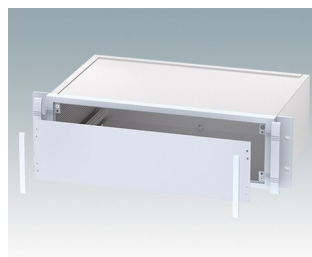

Robust 19-Zoll Rack-Gehäuse entspricht DIN 41494 und IEC 60297-3

- Exklusives Sortiment von 19-Zoll Rack-Gehäusen aus Aluminium in den Größen 2HE und 3HE
- Drei Standardtiefen, kundenspezifische Größen auf Anfrage
- Attraktiver Druckguss-Frontrahmen mit einzigartigen „Komfortgriffen“ und Rack-Montagelaschen. Pulver hellgrau lackiert, RAL 7035
- Robuste Gehäusekorpus-Baugruppe mit flacher Deck- und Bodenplatte, zwei Seitenprofilen und der Rückwand
- Seitenextrusionen, Ober-, Unter- und Rückwände werden mit einer leitfähigen Iridite NCP geliefert
- Führungen innen für Leiterkarten und Trägerplatten
- Vertieft in Rahmen liegende Frontplatte (Zubehör) zur Unterbringung von Tastaturen oder Produktetiketten
- Montageplatten innen als Zubehör
- Gehäuse werden vollständig montiert geliefert

Bestellen Sie Ihre eigene kundenspezifische Version. [Hier erfahren Sie mehr >>](#)

Versionen

M5920015
 METTEC 19" 2HEx167mm
 Aluminium
 Lichtgrau RAL 7035
 88x482.6x167.5mm

M5920025
 METTEC 19" 2HEx267mm
 Aluminium
 Lichtgrau RAL 7035
 88x482.6x267.5mm

M5920035
 METTEC 19" 2HEx367mm
 Aluminium
 Lichtgrau RAL 7035
 88x482.6x367.5mm

M5930015
 METTEC 19" 3HEx167mm
 Aluminium
 Lichtgrau RAL 7035
 132.6x482.6x167.5mm

M5930025
 METTEC 19" 3HEx267mm
 Aluminium
 Lichtgrau RAL 7035
 132.6x482.6x267.5mm

M5930035
 METTEC 19" 3HEx367mm
 Aluminium
 Lichtgrau RAL 7035
 132.6x482.6x367.5mm

Zubehör

M5900016
 19" Montage-Set
 Schwarz RAL 9005

M5900020
 Frontplatten-Set (2HE)
 Aluminium
 Matt eloxiert
 392.5x2x67.1mm