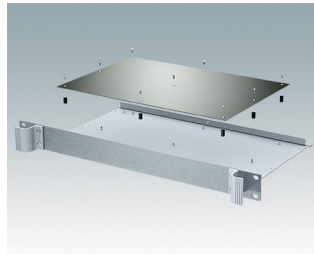

M6000035
19" Montage-Set
Lichtgrau RAL 7035

M6200265
Montageplatte-Set (265mm)
Aluminium
Blank
335x230x1.5mm

M6200365
Montageplatte-Set (365mm)
Aluminium
Blank
335x330x1.5mm

M6200610
Montageplatte-Set (24-Zoll)
Aluminium
Blank
335x574.6x1.5mm