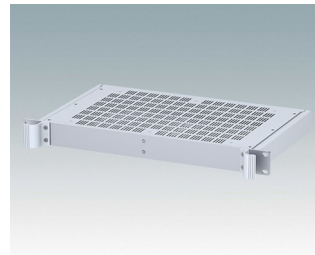

Universal-Rack-Gehäuse entspricht DIN 41494 und IEC 60297-3

- Vielseitige 19-Zoll-Rack-Gehäuse in den Größen 1 HE bis 6 HE,
- Sehr modernes Design mit ergonomischen Frontplattengriffen
- Super-tiefe 24 "(610 mm) Versionen für Server-Racks. Version T mit offenem Oberteil
- Robuster Gehäusekorpus aus Aluminium mit abnehmbarer Deck- und Bodenplatte sowie Rückplatte
- Deck- und Bodenplatte mit oder ohne Lüftungsöffnungen
- 19-Zoll-Frontplatte aus eloxiertem Aluminium
- Montagelöcher im Boden für Leiterkarten und Chassis
- M4-Erdungsbolzen an allen Komponenten für Stromdurchgang
- Zwei Standardfarben Schwarz oder Hellgrau
- Gehäuse bereits fertig montiert

M6119335
COMBIMET T 19" 3HEx365mm
Oben offen
Aluminium
Lichtgrau RAL 7035
132.5x482.6x365mm

M6119339
COMBIMET T 19" 3HEx365mm
Oben offen
Aluminium
Schwarz RAL 9005
132.5x482.6x365mm

M6219115
COMBIMET 19" 1HEx265mm
Solide Oberseite
Aluminium
Lichtgrau RAL 7035
43.6x482.6x265mm

M6219119
COMBIMET 19" 1HEx265mm
Solide Oberseite
Aluminium
Schwarz RAL 9005
43.6x482.6x265mm

M6219125
COMBIMET 19" 1HEx365mm
Solide Oberseite
Aluminium
Lichtgrau RAL 7035
43.6x482.6x365mm

M6219129
COMBIMET 19" 1HEx365mm
Solide Oberseite
Aluminium
Schwarz RAL 9005
43.6x482.6x365mm

M6219135
COMBIMET 19" 1HEx265mm
Aluminium
Lichtgrau RAL 7035
43.6x482.6x265mm

M6219139
COMBIMET 19" 1HEx265mm
Aluminium
Schwarz RAL 9005
43.6x482.6x265mm

M6219145
COMBIMET 19" 1HEx265mm
Mit Lüftung
Aluminium
Lichtgrau RAL 7035
43.6x482.6x265mm