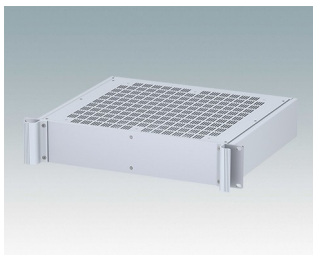

M6219265
COMBIMET 19" 2HEx365mm
Mit Lüftung
Aluminium
Lichtgrau RAL 7035
88.1x482.6x365mm