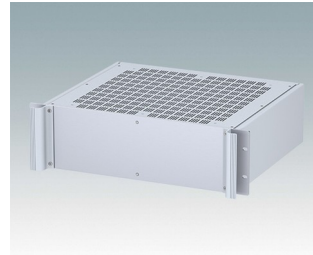

M6219365
COMBIMET 19" 3HEx365mm
Mit Lüftung
Aluminium
Lichtgrau RAL 7035
132.5x482.6x365mm