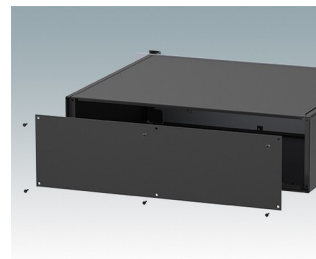

Universal-Rack-Gehäuse entspricht DIN 41494 und IEC 60297-3

- Vielseitige 19-Zoll-Rack-Gehäuse in den Größen 1 HE bis 6 HE,
- Sehr modernes Design mit ergonomischen Frontplattengriffen
- Super-tiefe 24 "(610 mm) Versionen für Server-Racks. Version T mit offenem Oberteil
- Robuster Gehäusekorpus aus Aluminium mit abnehmbarer Deck- und Bodenplatte sowie Rückplatte
- Deck- und Bodenplatte mit oder ohne Lüftungsöffnungen
- 19-Zoll-Frontplatte aus eloxiertem Aluminium
- Montagelöcher im Boden für Leiterkarten und Chassis
- M4-Erdungsbolzen an allen Komponenten für Stromdurchgang
- Zwei Standardfarben Schwarz oder Hellgrau
- Gehäuse bereits fertig montiert

Bestellen Sie Ihre eigene kundenspezifische Version. [Hier erfahren Sie mehr >>](#)

Versionen

M6119235
COMBIMET T 19" 2HEx365mm
Oben offen
Aluminium
Lichtgrau RAL 7035
88.1x482.6x365mm

M6119239
COMBIMET T 19" 2HEx365mm
Oben offen
Aluminium
Schwarz RAL 9005
88.1x482.6x365mm

M6119335
COMBIMET T 19" 3HEx365mm
Oben offen
Aluminium
Lichtgrau RAL 7035
132.5x482.6x365mm

M6119339
COMBIMET T 19" 3HEx365mm
Oben offen
Aluminium
Schwarz RAL 9005
132.5x482.6x365mm

M6219115
COMBIMET 19" 1HEx265mm
Solide Oberseite
Aluminium
Lichtgrau RAL 7035
43.6x482.6x265mm