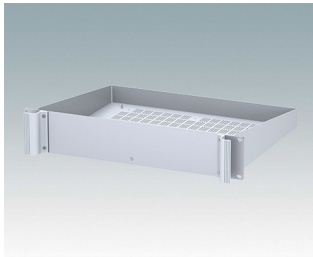

Universal-Rack-Gehäuse entspricht DIN 41494 und IEC 60297-3

- Vielseitige 19-Zoll-Rack-Gehäuse in den Größen 1 HE bis 6 HE,
- Sehr modernes Design mit ergonomischen Frontplattengriffen
- Super-tiefe 24 "(610 mm) Versionen für Server-Racks. Version T mit offenem Oberteil
- Robuster Gehäusekorpus aus Aluminium mit abnehmbarer Deck- und Bodenplatte sowie Rückplatte
- Deck- und Bodenplatte mit oder ohne Lüftungsöffnungen
- 19-Zoll-Frontplatte aus eloxiertem Aluminium
- Montagelöcher im Boden für Leiterkarten und Chassis
- M4-Erdungsbolzen an allen Komponenten für Stromdurchgang
- Zwei Standardfarben Schwarz oder Hellgrau
- Gehäuse bereits fertig montiert

Bestellen Sie Ihre eigene kundenspezifische Version. [Hier erfahren Sie mehr >>](#)

Versionen

M6119235
COMBIMET T 19" 2HEx365mm
Oben offen
Aluminium
Lichtgrau RAL 7035
88.1x482.6x365mm

M6119239
COMBIMET T 19" 2HEx365mm
Oben offen
Aluminium
Schwarz RAL 9005
88.1x482.6x365mm

M6119335
COMBIMET T 19" 3HEx365mm
Oben offen
Aluminium
Lichtgrau RAL 7035
132.5x482.6x365mm

M6119339
COMBIMET T 19" 3HEx365mm
Oben offen
Aluminium
Schwarz RAL 9005
132.5x482.6x365mm

M6219115
COMBIMET 19" 1HEx265mm
Solide Oberseite
Aluminium
Lichtgrau RAL 7035
43.6x482.6x265mm