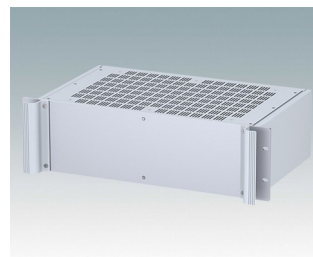

M6219345
COMBIMET 19" 3HEx265mm
Mit Lüftung
Aluminium
Lichtgrau RAL 7035
132.5x482.6x265mm