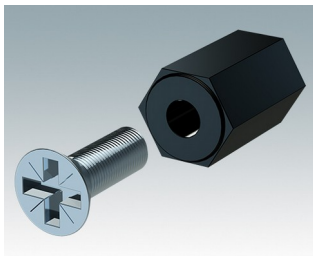

Zubehör

M5600001
Leiterkarten Montage-Set
PA 6
Schwarz RAL 9005