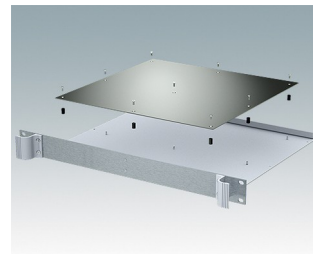

M6000035
19" Montage-Set
Lichtgrau RAL 7035

M6200265
Montageplatte-Set (265mm)
Aluminium
Blank
335x230x1.5mm

M6200365
Montageplatte-Set (365mm)
Aluminium
Blank
335x330x1.5mm

M6200610
Montageplatte-Set (24-Zoll)
Aluminium
Blank
335x574.6x1.5mm