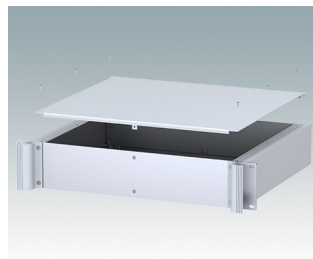

Universal-Rack-Gehäuse entspricht DIN 41494 und IEC 60297-3

- Vielseitige 19-Zoll-Rack-Gehäuse in den Größen 1 HE bis 6 HE,
- Sehr modernes Design mit ergonomischen Frontplattengriffen
- Super-tiefe 24 "(610 mm) Versionen für Server-Racks. Version T mit offenem Oberteil
- Robuster Gehäusekorpus aus Aluminium mit abnehmbarer Deck- und Bodenplatte sowie Rückplatte
- Deck- und Bodenplatte mit oder ohne Lüftungsöffnungen
- 19-Zoll-Frontplatte aus eloxiertem Aluminium
- Montagelöcher im Boden für Leiterkarten und Chassis
- M4-Erdungsbolzen an allen Komponenten für Stromdurchgang
- Zwei Standardfarben Schwarz oder Hellgrau
- Gehäuse bereits fertig montiert

Bestellen Sie Ihre eigene kundenspezifische Version. [Hier erfahren Sie mehr >>](#)