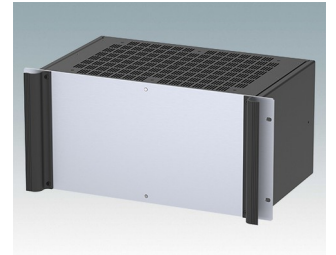

M6219549
COMBIMET 19" 5HEx265mm
Mit Lüftung
Aluminium
Schwarz RAL 9005
221x482.6x265mm