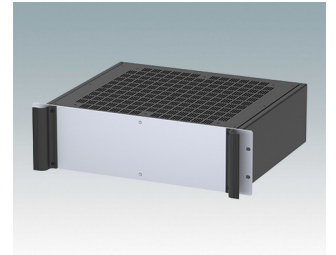

COMBIMET 19-ZOLL

M6219355
 COMBIMET 19" 3HEx365mm
 Aluminium
 Lichtgrau RAL 7035
 132.5x482.6x365mm

M6219359
 COMBIMET 19" 3HEx365mm
 Aluminium
 Schwarz RAL 9005
 132.5x482.6x365mm

M6219365
 COMBIMET 19" 3HEx365mm
 Mit Lüftung
 Aluminium
 Lichtgrau RAL 7035
 132.5x482.6x365mm