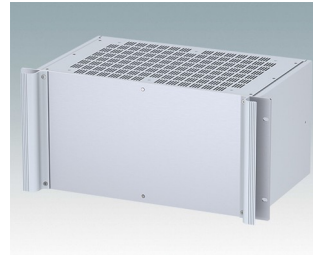

M6219489
 COMBIMET 19" 4HEx610mm
 Mit Lüftung
 Aluminium
 Schwarz RAL 9005
 177x482.6x609.6mm

COMBIMET 19-ZOLL

M6219535
COMBIMET 19" 5HEx265mm
Aluminium
Lichtgrau RAL 7035
221x482.6x265mm

M6219539
COMBIMET 19" 5HEx265mm
Aluminium
Schwarz RAL 9005
221x482.6x265mm