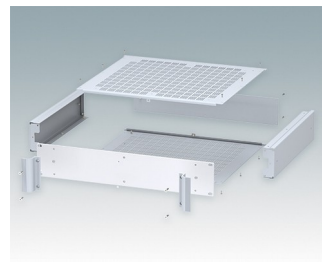

Universal-Rack-Gehäuse entspricht DIN 41494 und IEC 60297-3

- Vielseitige 19-Zoll-Rack-Gehäuse in den Größen 1 HE bis 6 HE,
- Sehr modernes Design mit ergonomischen Frontplattengriffen
- Super-tiefe 24 "(610 mm) Versionen für Server-Racks. Version T mit offenem Oberteil
- Robuster Gehäusekorpus aus Aluminium mit abnehmbarer Deck- und Bodenplatte sowie Rückplatte
- Deck- und Bodenplatte mit oder ohne Lüftungsöffnungen
- 19-Zoll-Frontplatte aus eloxiertem Aluminium
- Montagelöcher im Boden für Leiterkarten und Chassis
- M4-Erdungsbolzen an allen Komponenten für Stromdurchgang
- Zwei Standardfarben Schwarz oder Hellgrau
- Gehäuse bereits fertig montiert

Bestellen Sie Ihre eigene kundenspezifische Version. [Hier erfahren Sie mehr >>](#)