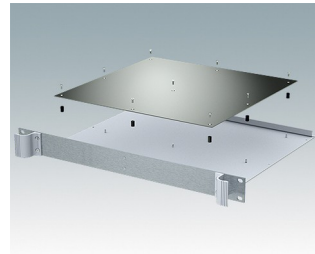

M6000035
19" Montage-Set
Lichtgrau RAL 7035

M6200265
Montageplatte-Set (265mm)
Aluminium
Blank
335x230x1.5mm

M6200365
Montageplatte-Set (365mm)
Aluminium
Blank
335x330x1.5mm

M6200610
Montageplatte-Set (24-Zoll)
Aluminium
Blank
335x574.6x1.5mm