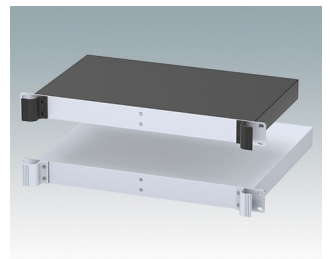

Universal-Rack-Gehäuse entspricht DIN 41494 und IEC 60297-3

- Vielseitige 19-Zoll-Rack-Gehäuse in den Größen 1 HE bis 6 HE,
- Sehr modernes Design mit ergonomischen Frontplattengriffen
- Super-tiefe 24 "(610 mm) Versionen für Server-Racks. Version T mit offenem Oberteil
- Robuster Gehäusekorpus aus Aluminium mit abnehmbarer Deck- und Bodenplatte sowie Rückplatte
- Deck- und Bodenplatte mit oder ohne Lüftungsöffnungen
- 19-Zoll-Frontplatte aus eloxiertem Aluminium
- Montagelöcher im Boden für Leiterkarten und Chassis
- M4-Erdungsbolzen an allen Komponenten für Stromdurchgang
- Zwei Standardfarben Schwarz oder Hellgrau
- Gehäuse bereits fertig montiert

Bestellen Sie Ihre eigene kundenspezifische Version. [Hier erfahren Sie mehr >>](#)

Versionen

M6119235
COMBIMET T 19" 2HEx365mm
Oben offen
Aluminium
Lichtgrau RAL 7035
88.1x482.6x365mm

M6119239
COMBIMET T 19" 2HEx365mm
Oben offen
Aluminium
Schwarz RAL 9005
88.1x482.6x365mm

M6119335
COMBIMET T 19" 3HEx365mm
Oben offen
Aluminium
Lichtgrau RAL 7035
132.5x482.6x365mm

M6119339
COMBIMET T 19" 3HEx365mm
Oben offen
Aluminium
Schwarz RAL 9005
132.5x482.6x365mm

M6219115
COMBIMET 19" 1HEx265mm
Solide Oberseite
Aluminium
Lichtgrau RAL 7035
43.6x482.6x265mm