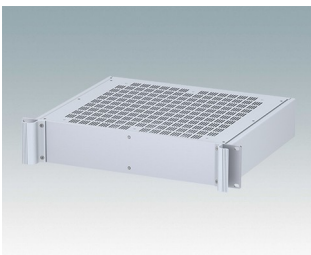

M6219265
COMBIMET 19" 2HEx365mm
Mit Lüftung
Aluminium
Lichtgrau RAL 7035
88.1x482.6x365mm