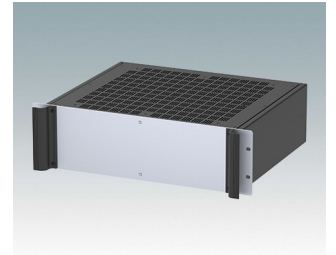

COMBIMET 19-ZOLL

M6219355
COMBIMET 19" 3HEx365mm
Aluminium
Lichtgrau RAL 7035
132.5x482.6x365mm

M6219359
COMBIMET 19" 3HEx365mm
Aluminium
Schwarz RAL 9005
132.5x482.6x365mm

M6219365
COMBIMET 19" 3HEx365mm
Mit Lüftung
Aluminium
Lichtgrau RAL 7035
132.5x482.6x365mm