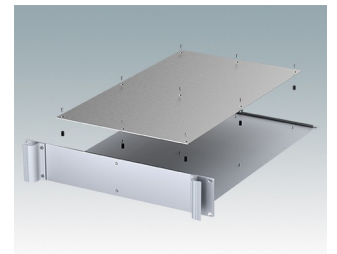

M6000035
19" Montage-Set
Lichtgrau RAL 7035

M6200265
Montageplatte-Set (265mm)
Aluminium
Blank
335x230x1.5mm

M6200365
Montageplatte-Set (365mm)
Aluminium
Blank
335x330x1.5mm

M6200610
Montageplatte-Set (24-Zoll)
Aluminium
Blank
335x574.6x1.5mm