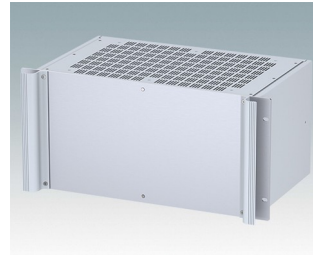

M6219489
COMBIMET 19" 4HEx610mm
Mit Lüftung
Aluminium
Schwarz RAL 9005
177x482.6x609.6mm

COMBIMET 19-ZOLL

M6219535
COMBIMET 19" 5HEx265mm
Aluminium
Lichtgrau RAL 7035
221x482.6x265mm

M6219539
COMBIMET 19" 5HEx265mm
Aluminium
Schwarz RAL 9005
221x482.6x265mm