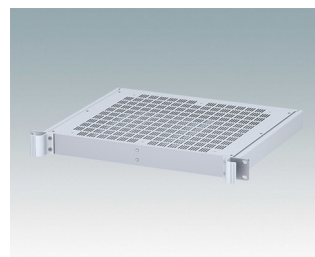

M6219165
COMBIMET 19" 1HEx365mm
Mit Lüftung
Aluminium
Lichtgrau RAL 7035
43.6x482.6x365mm