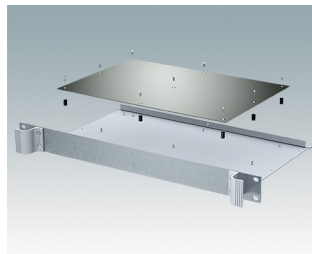

M6000035
19" Montage-Set
Lichtgrau RAL 7035

M6200265
Montageplatte-Set (265mm)
Aluminium
Blank
335x230x1.5mm

M6200365
Montageplatte-Set (365mm)
Aluminium
Blank
335x330x1.5mm

M6200610
Montageplatte-Set (24-Zoll)
Aluminium
Blank
335x574.6x1.5mm