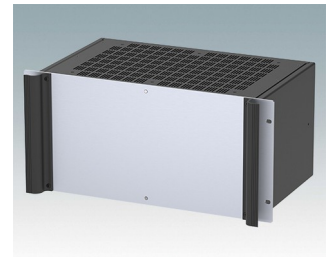

M6219549
COMBIMET 19" 5HEx265mm
Mit Lüftung
Aluminium
Schwarz RAL 9005
221x482.6x265mm