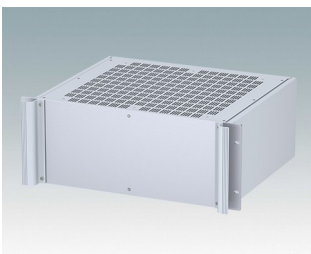

M6219465
COMBIMET 19" 4HEx365mm
Mit Lüftung
Aluminium
Lichtgrau RAL 7035
177x482.6x365mm