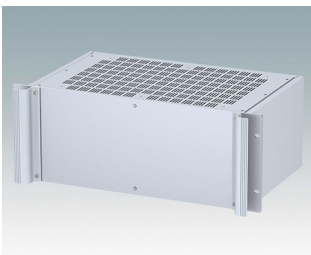

M6219445
COMBIMET 19" 4HEx265mm
Mit Lüftung
Aluminium
Lichtgrau RAL 7035
177x482.6x265mm