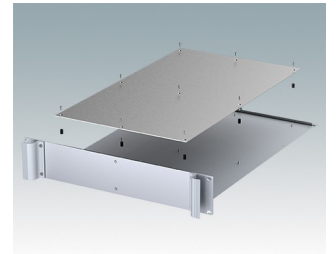

M6000035
19" Montage-Set
Lichtgrau RAL 7035

M6200265
Montageplatte-Set (265mm)
Aluminium
Blank
335x230x1.5mm

M6200365
Montageplatte-Set (365mm)
Aluminium
Blank
335x330x1.5mm

M6200610
Montageplatte-Set (24-Zoll)
Aluminium
Blank
335x574.6x1.5mm