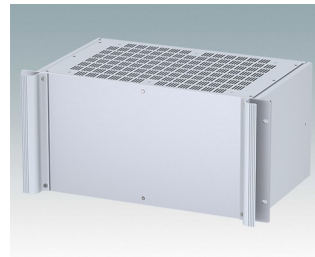

M6219489
COMBIMET 19" 4HEx610mm
Mit Lüftung
Aluminium
Schwarz RAL 9005
177x482.6x609.6mm

COMBIMET 19-ZOLL

M6219535
COMBIMET 19" 5HEx265mm
Aluminium
Lichtgrau RAL 7035
221x482.6x265mm

M6219539
COMBIMET 19" 5HEx265mm
Aluminium
Schwarz RAL 9005
221x482.6x265mm