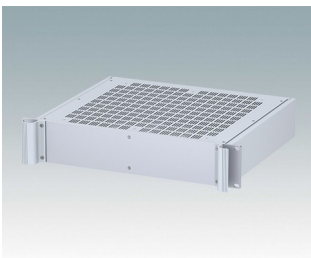

M6219265
COMBIMET 19" 2HEx365mm
Mit Lüftung
Aluminium
Lichtgrau RAL 7035
88.1x482.6x365mm