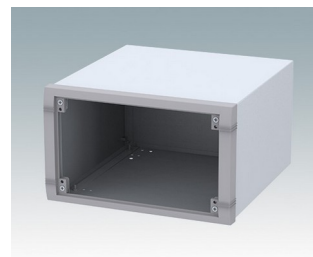

M5625305
UNIMET 5
Aluminium
Lichtgrau/fenstergrau RAL
7035/7040
250x260x150mm