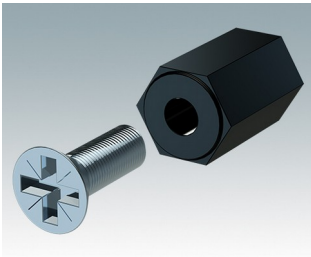

Moderne Instrumentengehäuse für tragbare oder für Tisch-Anwendungen.

- Attraktive, robustes und vielseitiges Aluminium design in sechs standardgrößen
- Mit oder ohne Aufstell-/ Tragebügel
- Der Druckguss-Frontrahmen ist am Gehäusekorpus aus abgekantetem Aluminium montiert
- Abnehmbare Rückwand - vertieft zum Schutz von Verbindern, Schaltern usw.
- Montagelöcher im Boden für Leiterkarten, Chassis usw.
- Frontplatten aus eloxiertem Aluminium (Zubehör)
- Vier rutschfeste GummifüÙe im Lieferumfang enthalten
- Wird vormontiert geliefert
- Optionale GehäusefüÙe mit KippfüÙe aus ABS (Zubehör).

M5635325
UNIMET 6H
Aluminium
Lichtgrau/fenstergrau RAL
7035/7040
350x260x150mm

Zubehör

M5600001
Leiterkarten Montage-Set
PA 6
Schwarz RAL 9005

M5600010
PCB-Befestigungsschrauben,
M3
Stahlmetall
Verzinkt
6mm