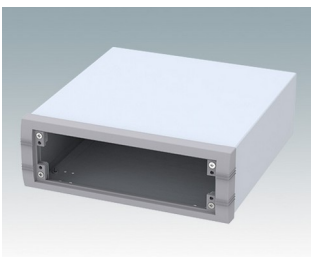

M5625105
UNIMET 3
Aluminium
Lichtgrau/fenstergrau RAL
7035/7040
250x260x85mm