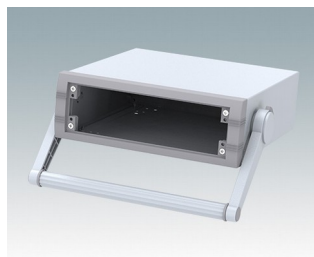

M5625125
UNIMET 3H
Aluminium
Lichtgrau/fenstergrau RAL
7035/7040
250x260x85mm