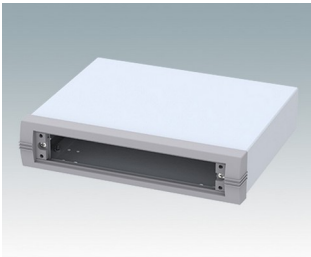

## Moderne Instrumentengehäuse für tragbare oder für Tisch-Anwendungen.

- Attraktive, robustes und vielseitiges Aluminium design in sechs standardgrößen
- Mit oder ohne Aufstell-/ Tragebügel
- Der Druckguss-Frontrahmen ist am Gehäusekorpus aus abgekantetem Aluminium montiert
- Abnehmbare Rückwand - vertieft zum Schutz von Verbindern, Schaltern usw.
- Montagelöcher im Boden für Leiterkarten, Chassis usw.
- Frontplatten aus eloxiertem Aluminium (Zubehör)
- Vier rutschfeste GummifüÙe im Lieferumfang enthalten
- Wird vormontiert geliefert
- Optionale GehäusefüÙe mit KippfüÙe aus ABS (Zubehör).

## Versionen

**M5623005**  
UNIMET 1  
Aluminium  
Lichtgrau/fenstergrau RAL  
7035/7040  
230x190x50mm

**M5623025**  
UNIMET 1H  
Aluminium  
Lichtgrau/fenstergrau RAL  
7035/7040  
230x190x50mm

**M5623105**  
UNIMET 2  
Aluminium  
Lichtgrau/fenstergrau RAL  
7035/7040  
230x190x85mm