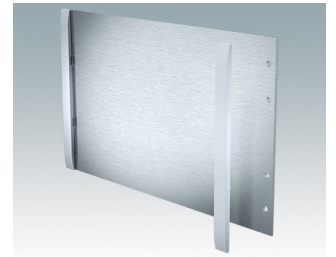

**M5600045**  
Gehäusefüße, Set 2  
ABS (UL 94 HB)  
Lichtgrau RAL 7035  
34x17x16mm

**M5700607**  
Frontplatten-Set (1/1H)  
Aluminium  
Matt eloxiert  
199.5x2x33.6mm

**M5700608**  
Frontplatten-Set (2/2H)  
Aluminium  
Matt eloxiert  
199.5x2x65.1mm

**M5700613**  
Frontplatten-Set (3/3H)  
Aluminium  
Matt eloxiert  
219.5x2x65.1mm

**M5700616**  
Frontplatten-Set (5/5H)  
Aluminium  
Matt eloxiert  
219.5x2x130.1mm

**M5700620**  
Frontplatten-Set (4/4H)  
Aluminium  
Matt eloxiert  
319.5x2x100.1mm