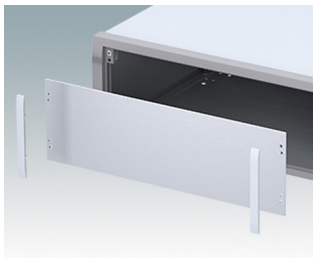

Moderne Instrumentengehäuse für tragbare oder für Tisch-Anwendungen.

- Attraktive, robustes und vielseitiges Aluminium design in sechs standardgrößen
- Mit oder ohne Aufstell-/ Tragebügel
- Der Druckguss-Frontrahmen ist am Gehäusekorpus aus abgekantetem Aluminium montiert
- Abnehmbare Rückwand - vertieft zum Schutz von Verbindern, Schaltern usw.
- Montagelöcher im Boden für Leiterkarten, Chassis usw.
- Frontplatten aus eloxiertem Aluminium (Zubehör)
- Vier rutschfeste GummifüÙe im Lieferumfang enthalten
- Wird vormontiert geliefert
- Optionale GehäusefüÙe mit KippfüÙe aus ABS (Zubehör).

Bestellen Sie Ihre eigene kundenspezifische Version. [Hier erfahren Sie mehr >>](#)