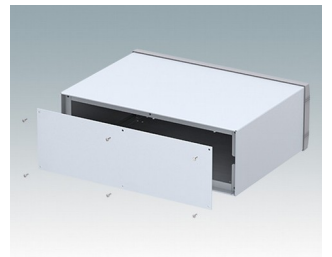

## Moderne Instrumentengehäuse für tragbare oder für Tisch-Anwendungen.

- Attraktive, robustes und vielseitiges Aluminium design in sechs standardgrößen
- Mit oder ohne Aufstell-/ Tragebügel
- Der Druckguss-Frontrahmen ist am Gehäusekorpus aus abgekantetem Aluminium montiert
- Abnehmbare Rückwand - vertieft zum Schutz von Verbindern, Schaltern usw.
- Montagelöcher im Boden für Leiterkarten, Chassis usw.
- Frontplatten aus eloxiertem Aluminium (Zubehör)
- Vier rutschfeste GummifüÙe im Lieferumfang enthalten
- Wird vormontiert geliefert
- Optionale GehäusefüÙe mit KippfüÙe aus ABS (Zubehör).

## Versionen

**M5623005**  
UNIMET 1  
Aluminium  
Lichtgrau/fenstergrau RAL  
7035/7040  
230x190x50mm

**M5623025**  
UNIMET 1H  
Aluminium  
Lichtgrau/fenstergrau RAL  
7035/7040  
230x190x50mm

**M5623105**  
UNIMET 2  
Aluminium  
Lichtgrau/fenstergrau RAL  
7035/7040  
230x190x85mm