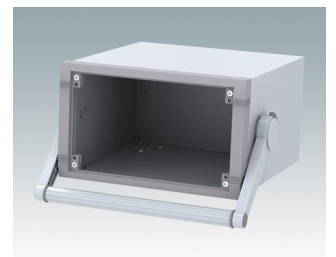

M5625325
UNIMET 5H
Aluminium
Lichtgrau/fenstergrau RAL
7035/7040
250x260x150mm