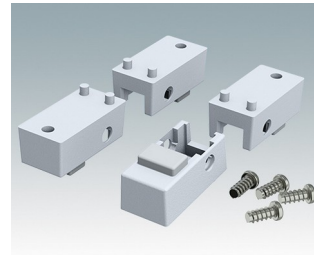

## Zubehör

**M5600001**  
Leiterkarten Montage-Set  
PA 6  
Schwarz RAL 9005

**M5600010**  
PCB-Befestigungsschrauben,  
M3  
Stahlmetall  
Verzinkt  
6mm

**M5600015**  
Gehäusefüße, Set 1  
ABS (UL 94 HB)  
Lichtgrau RAL 7035  
34x17x16mm