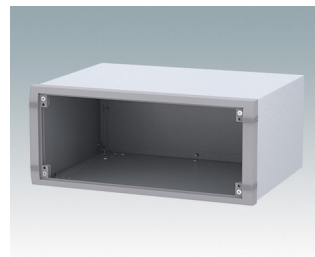

M5635305
UNIMET 6
Aluminium
Lichtgrau/fenstergrau RAL
7035/7040
350x260x150mm