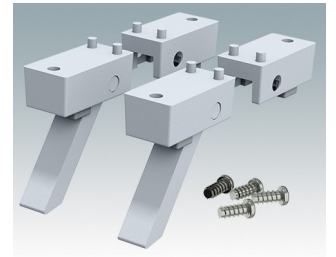

M5600045
Gehäusefüße, Set 2
ABS (UL 94 HB)
Lichtgrau RAL 7035
34x17x16mm