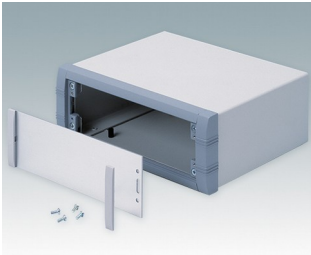

Moderne Instrumentengehäuse für tragbare oder für Tisch-Anwendungen.

- Attraktive, robustes und vielseitiges Aluminium design in sechs standardgrößen
- Mit oder ohne Aufstell-/ Tragebügel
- Der Druckguss-Frontrahmen ist am Gehäusekorpus aus abgekantetem Aluminium montiert
- Abnehmbare Rückwand - vertieft zum Schutz von Verbindern, Schaltern usw.
- Montagelöcher im Boden für Leiterkarten, Chassis usw.
- Frontplatten aus eloxiertem Aluminium (Zubehör)
- Vier rutschfeste GummifüÙe im Lieferumfang enthalten
- Wird vormontiert geliefert
- Optionale GehäusefüÙe mit KippfüÙe aus ABS (Zubehör).

Bestellen Sie Ihre eigene kundenspezifische Version. [Hier erfahren Sie mehr >>](#)