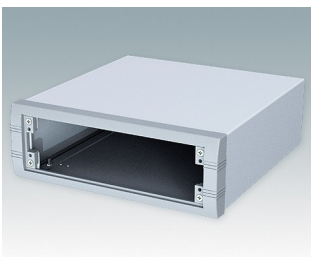

Moderne Instrumentengehäuse für tragbare oder für Tisch-Anwendungen.

- Attraktive, robustes und vielseitiges Aluminium design in sechs standardgrößen
- Mit oder ohne Aufstell-/ Tragebügel
- Der Druckguss-Frontrahmen ist am Gehäusekorpus aus abgekantetem Aluminium montiert
- Abnehmbare Rückwand - vertieft zum Schutz von Verbindern, Schaltern usw.
- Montagelöcher im Boden für Leiterkarten, Chassis usw.
- Frontplatten aus eloxiertem Aluminium (Zubehör)
- Vier rutschfeste GummifüÙe im Lieferumfang enthalten
- Wird vormontiert geliefert
- Optionale GehäusefüÙe mit KippfüÙe aus ABS (Zubehör).

Bestellen Sie Ihre eigene kundenspezifische Version. [Hier erfahren Sie mehr >>](#)

Versionen

M5623005
UNIMET 1
Aluminium
Lichtgrau/fenstergrau RAL
7035/7040
230x190x50mm

M5623025
UNIMET 1H
Aluminium
Lichtgrau/fenstergrau RAL
7035/7040
230x190x50mm

M5623105
UNIMET 2
Aluminium
Lichtgrau/fenstergrau RAL
7035/7040
230x190x85mm

M5623125
UNIMET 2H
Aluminium
Lichtgrau/fenstergrau RAL
7035/7040
230x190x85mm

M5625105
UNIMET 3
Aluminium
Lichtgrau/fenstergrau RAL
7035/7040
250x260x85mm