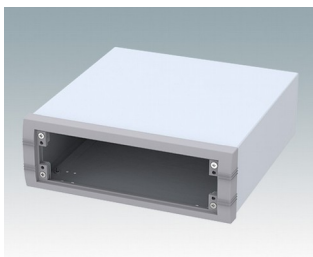

M5625105
UNIMET 3
Aluminium
Lichtgrau/fenstergrau RAL
7035/7040
250x260x85mm