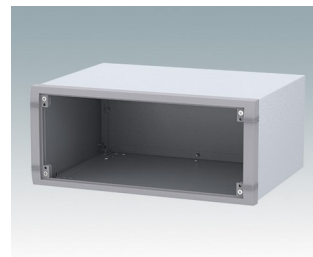

M5635305
UNIMET 6
Aluminium
Lichtgrau/fenstergrau RAL
7035/7040
350x260x150mm