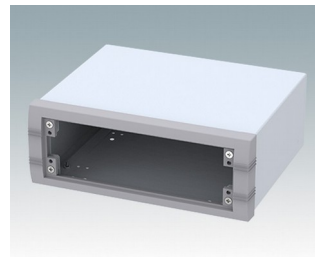

## Moderne Instrumentengehäuse für tragbare oder für Tisch-Anwendungen.

- Attraktive, robustes und vielseitiges Aluminium design in sechs standardgrößen
- Mit oder ohne Aufstell-/ Tragebügel
- Der Druckguss-Frontrahmen ist am Gehäusekorpus aus abgekantetem Aluminium montiert
- Abnehmbare Rückwand - vertieft zum Schutz von Verbindern, Schaltern usw.
- Montagelöcher im Boden für Leiterkarten, Chassis usw.
- Frontplatten aus eloxiertem Aluminium (Zubehör)
- Vier rutschfeste GummifüÙe im Lieferumfang enthalten
- Wird vormontiert geliefert
- Optionale GehäusefüÙe mit KippfüÙe aus ABS (Zubehör).

## Versionen

**M5623005**  
UNIMET 1  
Aluminium  
Lichtgrau/fenstergrau RAL  
7035/7040  
230x190x50mm

**M5623025**  
UNIMET 1H  
Aluminium  
Lichtgrau/fenstergrau RAL  
7035/7040  
230x190x50mm

**M5623105**  
UNIMET 2  
Aluminium  
Lichtgrau/fenstergrau RAL  
7035/7040  
230x190x85mm