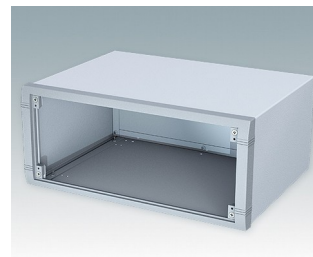

M5635305
UNIMET 6
Aluminium
Lichtgrau/fenstergrau RAL
7035/7040
350x260x150mm