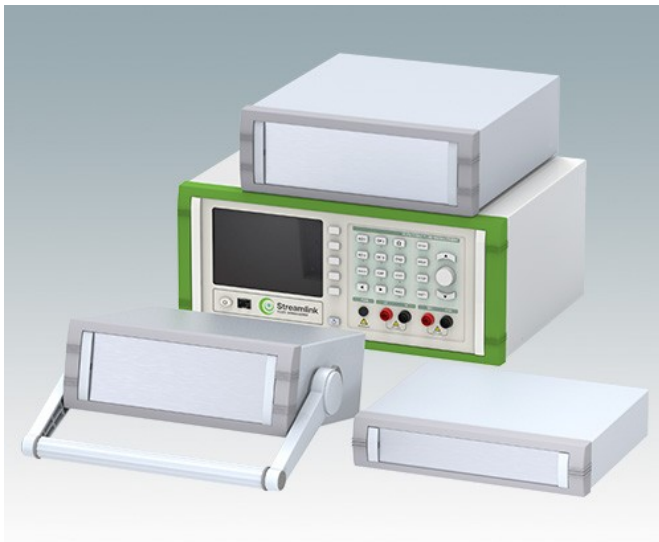

Moderne Instrumentengehäuse für tragbare oder für Tisch-Anwendungen.

- Attraktive, robustes und vielseitiges Aluminium design in sechs standardgrößen
- Mit oder ohne Aufstell-/ Tragebügel
- Der Druckguss-Frontrahmen ist am Gehäusekorpus aus abgekantetem Aluminium montiert
- Abnehmbare Rückwand - vertieft zum Schutz von Verbindern, Schaltern usw.
- Montagelöcher im Boden für Leiterkarten, Chassis usw.
- Frontplatten aus eloxiertem Aluminium (Zubehör)
- Vier rutschfeste GummifüÙe im Lieferumfang enthalten
- Wird vormontiert geliefert
- Optionale GehäusefüÙe mit KippfüÙe aus ABS (Zubehör).

Bestellen Sie Ihre eigene kundenspezifische Version. [Hier erfahren Sie mehr >>](#)