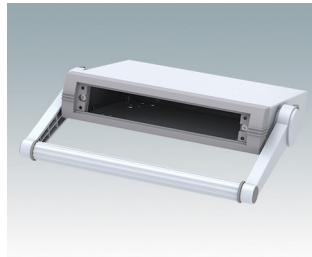

M5623025
UNIMET 1H
Aluminium
Lichtgrau/fenstergrau RAL
7035/7040
230x190x50mm