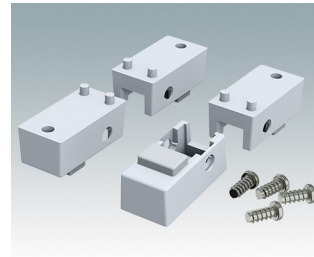

M5635325
UNIMET 6H
Aluminium
Lichtgrau/fenstergrau RAL
7035/7040
350x260x150mm

Zubehör

M5600001
Leiterkarten Montage-Set
PA 6
Schwarz RAL 9005

M5600010
PCB-Befestigungsschrauben,
M3
Stahlmetall
Verzinkt
6mm

M5700608
Frontplatten-Set (2/2H)
Aluminium
Matt eloxiert
199.5x2x65.1mm

M5700613
Frontplatten-Set (3/3H)
Aluminium
Matt eloxiert
219.5x2x65.1mm

M5700616
Frontplatten-Set (5/5H)
Aluminium
Matt eloxiert
219.5x2x130.1mm