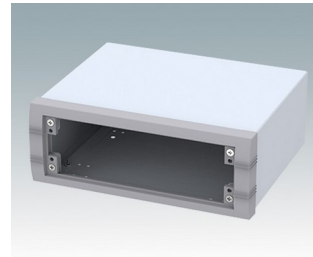

## Moderne Instrumentengehäuse für tragbare oder für Tisch-Anwendungen.

- Attraktive, robustes und vielseitiges Aluminium design in sechs standardgrößen
- Mit oder ohne Aufstell-/ Tragebügel
- Der Druckguss-Frontrahmen ist am Gehäusekorpus aus abgekantetem Aluminium montiert
- Abnehmbare Rückwand - vertieft zum Schutz von Verbindern, Schaltern usw.
- Montagelöcher im Boden für Leiterkarten, Chassis usw.
- Frontplatten aus eloxiertem Aluminium (Zubehör)
- Vier rutschfeste GummifüÙe im Lieferumfang enthalten
- Wird vormontiert geliefert
- Optionale GehäusefüÙe mit KippfüÙe aus ABS (Zubehör).

## Versionen

**M5623005**  
UNIMET 1  
Aluminium  
Lichtgrau/fenstergrau RAL  
7035/7040  
230x190x50mm

**M5623025**  
UNIMET 1H  
Aluminium  
Lichtgrau/fenstergrau RAL  
7035/7040  
230x190x50mm

**M5623105**  
UNIMET 2  
Aluminium  
Lichtgrau/fenstergrau RAL  
7035/7040  
230x190x85mm