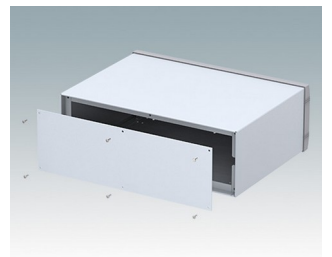

## Moderne Instrumentengehäuse für tragbare oder für Tisch-Anwendungen.

- Attraktive, robustes und vielseitiges Aluminium design in sechs standardgrößen
- Mit oder ohne Aufstell-/ Tragebügel
- Der Druckguss-Frontrahmen ist am Gehäusekorpus aus abgekantetem Aluminium montiert
- Abnehmbare Rückwand - vertieft zum Schutz von Verbindern, Schaltern usw.
- Montagelöcher im Boden für Leiterkarten, Chassis usw.
- Frontplatten aus eloxiertem Aluminium (Zubehör)
- Vier rutschfeste GummifüÙe im Lieferumfang enthalten
- Wird vormontiert geliefert
- Optionale GehäusefüÙe mit KippfüÙe aus ABS (Zubehör).

## Versionen

**M5623005**  
UNIMET 1  
Aluminium  
Lichtgrau/fenstergrau RAL  
7035/7040  
230x190x50mm

**M5623025**  
UNIMET 1H  
Aluminium  
Lichtgrau/fenstergrau RAL  
7035/7040  
230x190x50mm

**M5623105**  
UNIMET 2  
Aluminium  
Lichtgrau/fenstergrau RAL  
7035/7040  
230x190x85mm