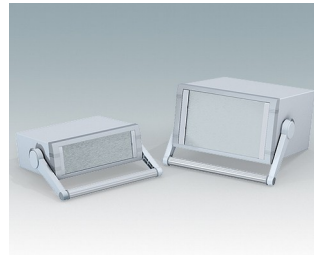

Moderne Instrumentengehäuse für tragbare oder für Tisch-Anwendungen.

- Attraktive, robustes und vielseitiges Aluminium design in sechs standardgrößen
- Mit oder ohne Aufstell-/ Tragebügel
- Der Druckguss-Frontrahmen ist am Gehäusekorpus aus abgekantetem Aluminium montiert
- Abnehmbare Rückwand - vertieft zum Schutz von Verbindern, Schaltern usw.
- Montagelöcher im Boden für Leiterkarten, Chassis usw.
- Frontplatten aus eloxiertem Aluminium (Zubehör)
- Vier rutschfeste GummifüÙe im Lieferumfang enthalten
- Wird vormontiert geliefert
- Optionale GehäusefüÙe mit KippfüÙe aus ABS (Zubehör).

Bestellen Sie Ihre eigene kundenspezifische Version. [Hier erfahren Sie mehr >>](#)

Versionen

M5623005
UNIMET 1
Aluminium
Lichtgrau/fenstergrau RAL
7035/7040
230x190x50mm

M5623025
UNIMET 1H
Aluminium
Lichtgrau/fenstergrau RAL
7035/7040
230x190x50mm