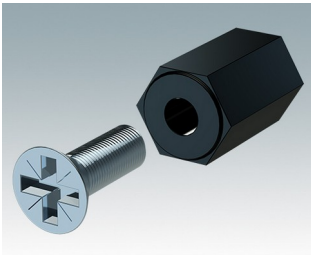

## Moderne Instrumentengehäuse für tragbare oder für Tisch-Anwendungen.

- Attraktive, robustes und vielseitiges Aluminium design in sechs standardgrößen
- Mit oder ohne Aufstell-/ Tragebügel
- Der Druckguss-Frontrahmen ist am Gehäusekorpus aus abgekantetem Aluminium montiert
- Abnehmbare Rückwand - vertieft zum Schutz von Verbindern, Schaltern usw.
- Montagelöcher im Boden für Leiterkarten, Chassis usw.
- Frontplatten aus eloxiertem Aluminium (Zubehör)
- Vier rutschfeste GummifüÙe im Lieferumfang enthalten
- Wird vormontiert geliefert
- Optionale GehäusefüÙe mit KippfüÙe aus ABS (Zubehör).

## Zubehör

**M5600001**  
Leiterkarten Montage-Set  
PA 6  
Schwarz RAL 9005

**M5600010**  
PCB-Befestigungsschrauben,  
M3  
Stahlmetall  
Verzinkt  
6mm

**M5600015**  
Gehäusefüße, Set 1  
ABS (UL 94 HB)  
Lichtgrau RAL 7035  
34x17x16mm