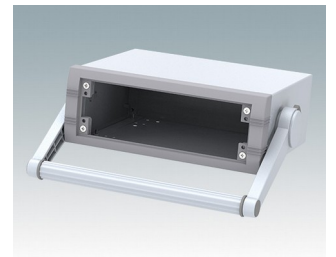

## Moderne Instrumentengehäuse für tragbare oder für Tisch-Anwendungen.

- Attraktive, robustes und vielseitiges Aluminium design in sechs standardgrößen
- Mit oder ohne Aufstell-/ Tragebügel
- Der Druckguss-Frontrahmen ist am Gehäusekorpus aus abgekantetem Aluminium montiert
- Abnehmbare Rückwand - vertieft zum Schutz von Verbindern, Schaltern usw.
- Montagelöcher im Boden für Leiterkarten, Chassis usw.
- Frontplatten aus eloxiertem Aluminium (Zubehör)
- Vier rutschfeste GummifüÙe im Lieferumfang enthalten
- Wird vormontiert geliefert
- Optionale GehäusefüÙe mit KippfüÙe aus ABS (Zubehör).

## Versionen

**M5623005**  
UNIMET 1  
Aluminium  
Lichtgrau/fenstergrau RAL  
7035/7040  
230x190x50mm

**M5623025**  
UNIMET 1H  
Aluminium  
Lichtgrau/fenstergrau RAL  
7035/7040  
230x190x50mm

**M5623105**  
UNIMET 2  
Aluminium  
Lichtgrau/fenstergrau RAL  
7035/7040  
230x190x85mm