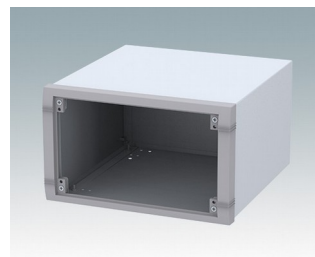

M5625305
UNIMET 5
Aluminium
Lichtgrau/fenstergrau RAL
7035/7040
250x260x150mm