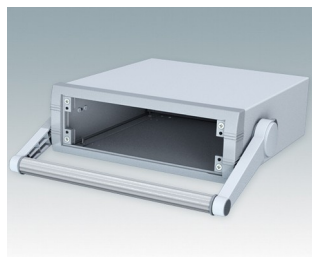

M5625125
UNIMET 3H
Aluminium
Lichtgrau/fenstergrau RAL
7035/7040
250x260x85mm