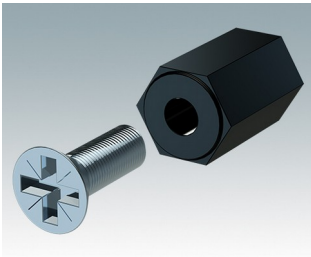

## Moderne Instrumentengehäuse für tragbare oder für Tisch-Anwendungen.

- Attraktive, robustes und vielseitiges Aluminium design in sechs standardgrößen
- Mit oder ohne Aufstell-/ Tragebügel
- Der Druckguss-Frontrahmen ist am Gehäusekorpus aus abgekantetem Aluminium montiert
- Abnehmbare Rückwand - vertieft zum Schutz von Verbindern, Schaltern usw.
- Montagelöcher im Boden für Leiterkarten, Chassis usw.
- Frontplatten aus eloxiertem Aluminium (Zubehör)
- Vier rutschfeste GummifüÙe im Lieferumfang enthalten
- Wird vormontiert geliefert
- Optionale GehäusefüÙe mit KippfüÙe aus ABS (Zubehör).

## Zubehör

**M5600001**  
Leiterkarten Montage-Set  
PA 6  
Schwarz RAL 9005

**M5600010**  
PCB-Befestigungsschrauben,  
M3  
Stahlmetall  
Verzinkt  
6mm

**M5600015**  
Gehäusefüße, Set 1  
ABS (UL 94 HB)  
Lichtgrau RAL 7035  
34x17x16mm