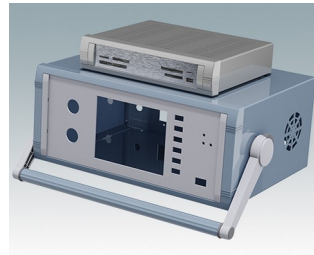

Moderne Instrumentengehäuse für tragbare oder für Tisch-Anwendungen.

- Attraktive, robustes und vielseitiges Aluminium design in sechs standardgrößen
- Mit oder ohne Aufstell-/ Tragebügel
- Der Druckguss-Frontrahmen ist am Gehäusekorpus aus abgekantetem Aluminium montiert
- Abnehmbare Rückwand - vertieft zum Schutz von Verbindern, Schaltern usw.
- Montagelöcher im Boden für Leiterkarten, Chassis usw.
- Frontplatten aus eloxiertem Aluminium (Zubehör)
- Vier rutschfeste GummifüÙe im Lieferumfang enthalten
- Wird vormontiert geliefert
- Optionale GehäusefüÙe mit KippfüÙe aus ABS (Zubehör).

Bestellen Sie Ihre eigene kundenspezifische Version. [Hier erfahren Sie mehr >>](#)