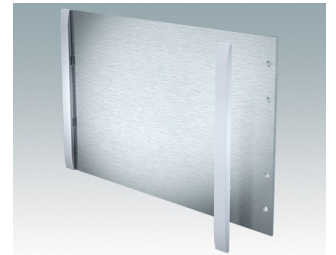

**M5600045**  
Gehäusefüße, Set 2  
ABS (UL 94 HB)  
Lichtgrau RAL 7035  
34x17x16mm

**M5700607**  
Frontplatten-Set (1/1H)  
Aluminium  
Matt eloxiert  
199.5x2x33.6mm

**M5700608**  
Frontplatten-Set (2/2H)  
Aluminium  
Matt eloxiert  
199.5x2x65.1mm

**M5700613**  
Frontplatten-Set (3/3H)  
Aluminium  
Matt eloxiert  
219.5x2x65.1mm

**M5700616**  
Frontplatten-Set (5/5H)  
Aluminium  
Matt eloxiert  
219.5x2x130.1mm

**M5700620**  
Frontplatten-Set (4/4H)  
Aluminium  
Matt eloxiert  
319.5x2x100.1mm