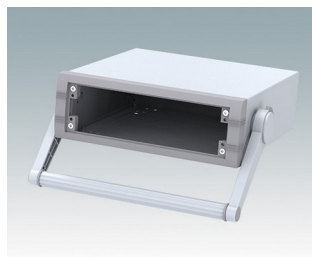

M5625125
UNIMET 3H
Aluminium
Lichtgrau/fenstergrau RAL
7035/7040
250x260x85mm