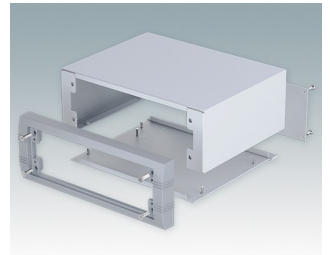

Moderne Instrumentengehäuse für tragbare oder für Tisch-Anwendungen.

- Attraktive, robustes und vielseitiges Aluminium design in sechs standardgrößen
- Mit oder ohne Aufstell-/ Tragebügel
- Der Druckguss-Frontrahmen ist am Gehäusekorpus aus abgekantetem Aluminium montiert
- Abnehmbare Rückwand - vertieft zum Schutz von Verbindern, Schaltern usw.
- Montagelöcher im Boden für Leiterkarten, Chassis usw.
- Frontplatten aus eloxiertem Aluminium (Zubehör)
- Vier rutschfeste GummifüÙe im Lieferumfang enthalten
- Wird vormontiert geliefert
- Optionale GehäusefüÙe mit KippfüÙe aus ABS (Zubehör).

Bestellen Sie Ihre eigene kundenspezifische Version. [Hier erfahren Sie mehr >>](#)

Versionen

M5623005
UNIMET 1
Aluminium
Lichtgrau/fenstergrau RAL
7035/7040
230x190x50mm

M5623025
UNIMET 1H
Aluminium
Lichtgrau/fenstergrau RAL
7035/7040
230x190x50mm