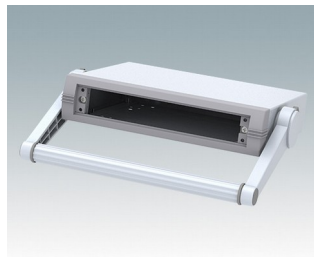

M5623025
UNIMET 1H
Aluminium
Lichtgrau/fenstergrau RAL
7035/7040
230x190x50mm