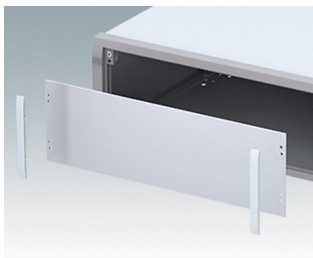

Moderne Instrumentengehäuse für tragbare oder für Tisch-Anwendungen.

- Attraktive, robustes und vielseitiges Aluminium design in sechs standardgrößen
- Mit oder ohne Aufstell-/ Tragebügel
- Der Druckguss-Frontrahmen ist am Gehäusekorpus aus abgekantetem Aluminium montiert
- Abnehmbare Rückwand - vertieft zum Schutz von Verbindern, Schaltern usw.
- Montagelöcher im Boden für Leiterkarten, Chassis usw.
- Frontplatten aus eloxiertem Aluminium (Zubehör)
- Vier rutschfeste GummifüÙe im Lieferumfang enthalten
- Wird vormontiert geliefert
- Optionale GehäusefüÙe mit KippfüÙe aus ABS (Zubehör).

Bestellen Sie Ihre eigene kundenspezifische Version. [Hier erfahren Sie mehr >>](#)