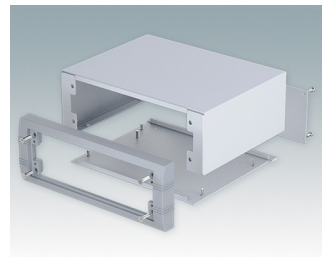

## Moderne Instrumentengehäuse für tragbare oder für Tisch-Anwendungen.

- Attraktive, robustes und vielseitiges Aluminium design in sechs standardgrößen
- Mit oder ohne Aufstell-/ Tragebügel
- Der Druckguss-Frontrahmen ist am Gehäusekorpus aus abgekantetem Aluminium montiert
- Abnehmbare Rückwand - vertieft zum Schutz von Verbindern, Schaltern usw.
- Montagelöcher im Boden für Leiterkarten, Chassis usw.
- Frontplatten aus eloxiertem Aluminium (Zubehör)
- Vier rutschfeste GummifüÙe im Lieferumfang enthalten
- Wird vormontiert geliefert
- Optionale GehäusefüÙe mit KippfüÙe aus ABS (Zubehör).

## Versionen

**M5623005**  
UNIMET 1  
Aluminium  
Lichtgrau/fenstergrau RAL  
7035/7040  
230x190x50mm

**M5623025**  
UNIMET 1H  
Aluminium  
Lichtgrau/fenstergrau RAL  
7035/7040  
230x190x50mm

**M5623105**  
UNIMET 2  
Aluminium  
Lichtgrau/fenstergrau RAL  
7035/7040  
230x190x85mm