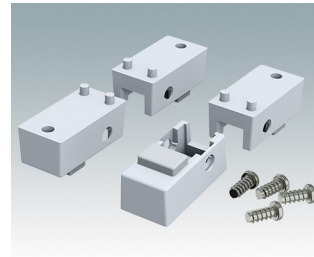

## Zubehör

**M5600001**  
Leiterkarten Montage-Set  
PA 6  
Schwarz RAL 9005

**M5600010**  
PCB-Befestigungsschrauben,  
M3  
Stahlmetall  
Verzinkt  
6mm

**M5600015**  
Gehäusefüße, Set 1  
ABS (UL 94 HB)  
Lichtgrau RAL 7035  
34x17x16mm