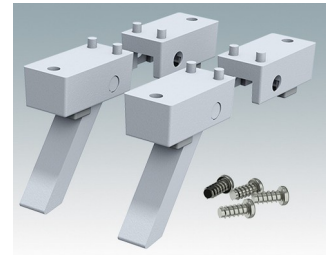

## Zubehör

**M5600001**  
Leiterkarten Montage-Set  
PA 6  
Schwarz RAL 9005

**M5600010**  
PCB-Befestigungsschrauben,  
M3  
Stahlmetall  
Verzinkt  
6mm

**M5600015**  
Gehäusefüße, Set 1  
ABS (UL 94 HB)  
Lichtgrau RAL 7035  
34x17x16mm