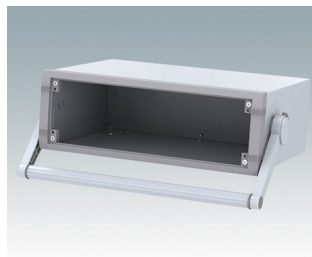

M5635225
UNIMET 4H
Aluminium
Lichtgrau/fenstergrau RAL
7035/7040
350x260x120mm