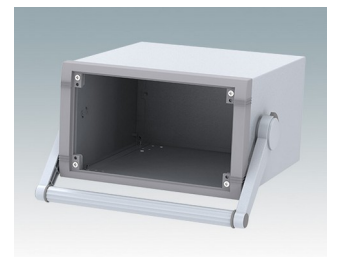

M5625325
UNIMET 5H
Aluminium
Lichtgrau/fenstergrau RAL
7035/7040
250x260x150mm