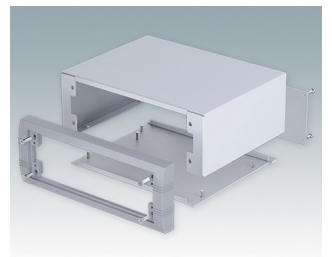

## Moderne Instrumentengehäuse für tragbare oder für Tisch-Anwendungen.

- Attraktive, robustes und vielseitiges Aluminium design in sechs standardgrößen
- Mit oder ohne Aufstell-/ Tragebügel
- Der Druckguss-Frontrahmen ist am Gehäusekorpus aus abgekantetem Aluminium montiert
- Abnehmbare Rückwand - vertieft zum Schutz von Verbindern, Schaltern usw.
- Montagelöcher im Boden für Leiterkarten, Chassis usw.
- Frontplatten aus eloxiertem Aluminium (Zubehör)
- Vier rutschfeste GummifüÙe im Lieferumfang enthalten
- Wird vormontiert geliefert
- Optionale GehäusefüÙe mit KippfüÙe aus ABS (Zubehör).

## Versionen

**M5623005**  
UNIMET 1  
Aluminium  
Lichtgrau/fenstergrau RAL  
7035/7040  
230x190x50mm

**M5623025**  
UNIMET 1H  
Aluminium  
Lichtgrau/fenstergrau RAL  
7035/7040  
230x190x50mm

**M5623105**  
UNIMET 2  
Aluminium  
Lichtgrau/fenstergrau RAL  
7035/7040  
230x190x85mm