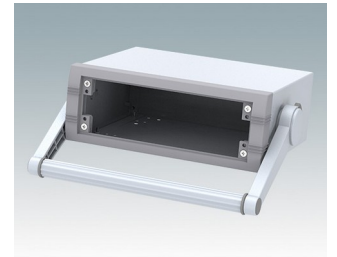

## Moderne Instrumentengehäuse für tragbare oder für Tisch-Anwendungen.

- Attraktive, robustes und vielseitiges Aluminium design in sechs standardgrößen
- Mit oder ohne Aufstell-/ Tragebügel
- Der Druckguss-Frontrahmen ist am Gehäusekorpus aus abgekantetem Aluminium montiert
- Abnehmbare Rückwand - vertieft zum Schutz von Verbindern, Schaltern usw.
- Montagelöcher im Boden für Leiterkarten, Chassis usw.
- Frontplatten aus eloxiertem Aluminium (Zubehör)
- Vier rutschfeste GummifüÙe im Lieferumfang enthalten
- Wird vormontiert geliefert
- Optionale GehäusefüÙe mit KippfüÙe aus ABS (Zubehör).

## Versionen

**M5623005**  
UNIMET 1  
Aluminium  
Lichtgrau/fenstergrau RAL  
7035/7040  
230x190x50mm

**M5623025**  
UNIMET 1H  
Aluminium  
Lichtgrau/fenstergrau RAL  
7035/7040  
230x190x50mm

**M5623105**  
UNIMET 2  
Aluminium  
Lichtgrau/fenstergrau RAL  
7035/7040  
230x190x85mm