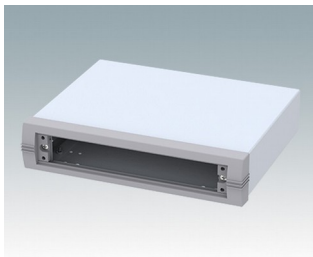

## Moderne Instrumentengehäuse für tragbare oder für Tisch-Anwendungen.

- Attraktive, robustes und vielseitiges Aluminium design in sechs standardgrößen
- Mit oder ohne Aufstell-/ Tragebügel
- Der Druckguss-Frontrahmen ist am Gehäusekorpus aus abgekantetem Aluminium montiert
- Abnehmbare Rückwand - vertieft zum Schutz von Verbindern, Schaltern usw.
- Montagelöcher im Boden für Leiterkarten, Chassis usw.
- Frontplatten aus eloxiertem Aluminium (Zubehör)
- Vier rutschfeste GummifüÙe im Lieferumfang enthalten
- Wird vormontiert geliefert
- Optionale GehäusefüÙe mit KippfüÙe aus ABS (Zubehör).

## Versionen

**M5623005**  
UNIMET 1  
Aluminium  
Lichtgrau/fenstergrau RAL  
7035/7040  
230x190x50mm

**M5623025**  
UNIMET 1H  
Aluminium  
Lichtgrau/fenstergrau RAL  
7035/7040  
230x190x50mm

**M5623105**  
UNIMET 2  
Aluminium  
Lichtgrau/fenstergrau RAL  
7035/7040  
230x190x85mm