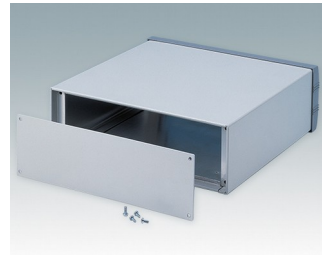

Moderne Instrumentengehäuse für tragbare oder für Tisch-Anwendungen.

- Attraktive, robustes und vielseitiges Aluminium design in sechs standardgrößen
- Mit oder ohne Aufstell-/ Tragebügel
- Der Druckguss-Frontrahmen ist am Gehäusekorpus aus abgekantetem Aluminium montiert
- Abnehmbare Rückwand - vertieft zum Schutz von Verbindern, Schaltern usw.
- Montagelöcher im Boden für Leiterkarten, Chassis usw.
- Frontplatten aus eloxiertem Aluminium (Zubehör)
- Vier rutschfeste GummifüÙe im Lieferumfang enthalten
- Wird vormontiert geliefert
- Optionale GehäusefüÙe mit KippfüÙe aus ABS (Zubehör).

Bestellen Sie Ihre eigene kundenspezifische Version. [Hier erfahren Sie mehr >>](#)

Versionen

M5623005
UNIMET 1
Aluminium
Lichtgrau/fenstergrau RAL
7035/7040
230x190x50mm

M5623025
UNIMET 1H
Aluminium
Lichtgrau/fenstergrau RAL
7035/7040
230x190x50mm

M5623105
UNIMET 2
Aluminium
Lichtgrau/fenstergrau RAL
7035/7040
230x190x85mm

M5623125
UNIMET 2H
Aluminium
Lichtgrau/fenstergrau RAL
7035/7040
230x190x85mm

M5625105
UNIMET 3
Aluminium
Lichtgrau/fenstergrau RAL
7035/7040
250x260x85mm