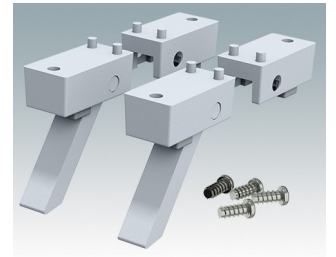

## Zubehör

**M5600001**  
Leiterkarten Montage-Set  
PA 6  
Schwarz RAL 9005

**M5600010**  
PCB-Befestigungsschrauben,  
M3  
Stahlmetall  
Verzinkt  
6mm

**M5600015**  
Gehäusefüße, Set 1  
ABS (UL 94 HB)  
Lichtgrau RAL 7035  
34x17x16mm