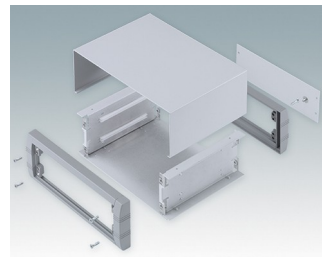

Attraktive und vielseitige Instrumentengehäuse

- Fortschrittliche Instrumentengehäuse aus Aluminium mit oder ohne Griffbügel
- Robustes und vielseitiges Design in sechs Größen
- Innenchassis mit horizontalen Führungspositionen für Leiterkarten zum Einschieben
- Inklusive vier Leiterkartenführungen aus Polyamid zum Einrasten
- Druckguss-Front- und -Rückrahmen am Gehäusekorpus aus abgekantetem Aluminium montiert.
- Abnehmbare Rückwand - vertieft zum Schutz von Verbindern, Schaltern usw.
- Vertiefte Frontplatte aus Aluminium (Zubehör)
- Vier rutschfeste GummifüÙe im Lieferumfang enthalten
- Optionale GehäusefüÙe mit KipfüÙe aus ABS (Zubehör)

Bestellen Sie Ihre eigene kundenspezifische Version. [Hier erfahren Sie mehr >>](#)