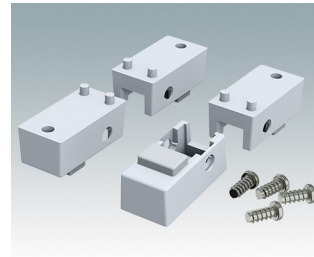

## Attraktive und vielseitige Instrumentengehäuse

- Fortschrittliche Instrumentengehäuse aus Aluminium mit oder ohne Griffbügel
- Robustes und vielseitiges Design in sechs Größen
- Innenchassis mit horizontalen Führungspositionen für Leiterkarten zum Einschieben
- Inklusive vier Leiterkartenführungen aus Polyamid zum Einrasten
- Druckguss-Front- und -Rückrahmen am Gehäusekorpus aus abgekantetem Aluminium montiert.
- Abnehmbare Rückwand - vertieft zum Schutz von Verbindern, Schaltern usw.
- Vertiefte Frontplatte aus Aluminium (Zubehör)
- Vier rutschfeste GummifüÙe im Lieferumfang enthalten
- Optionale GehäusefüÙe mit KipfüÙe aus ABS (Zubehör)

## Zubehör

**M5600001**  
Leiterkarten Montage-Set  
PA 6  
Schwarz RAL 9005

**M5600010**  
PCB-Befestigungsschrauben,  
M3  
Stahlmetall  
Verzinkt  
6mm

**M5600015**  
Gehäusefüße, Set 1  
ABS (UL 94 HB)  
Lichtgrau RAL 7035  
34x17x16mm