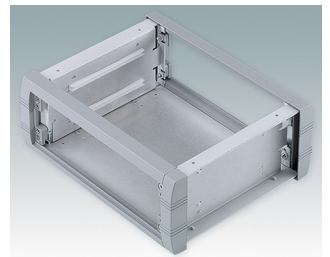

## Attraktive und vielseitige Instrumentengehäuse

- Fortschrittliche Instrumentengehäuse aus Aluminium mit oder ohne Griffbügel
- Robustes und vielseitiges Design in sechs Größen
- Innenchassis mit horizontalen Führungspositionen für Leiterkarten zum Einschieben
- Inklusive vier Leiterkartenführungen aus Polyamid zum Einrasten
- Druckguss-Front- und -Rückrahmen am Gehäusekorpus aus abgekantetem Aluminium montiert.
- Abnehmbare Rückwand - vertieft zum Schutz von Verbindern, Schaltern usw.
- Vertiefte Frontplatte aus Aluminium (Zubehör)
- Vier rutschfeste GummifüÙe im Lieferumfang enthalten
- Optionale GehäusefüÙe mit KipfüÙe aus ABS (Zubehör)

## Versionen

**M5623015**  
UNIMET-PLUS 1  
Aluminium  
Lichtgrau/fenstergrau RAL  
7035/7040  
230x193x50mm

**M5623035**  
UNIMET-PLUS 1H  
Aluminium  
Lichtgrau/fenstergrau RAL  
7035/7040  
230x193x50mm