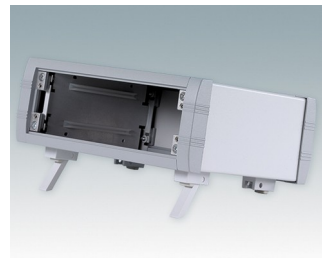

Attraktive und vielseitige Instrumentengehäuse

- Fortschrittliche Instrumentengehäuse aus Aluminium mit oder ohne Griffbügel
- Robustes und vielseitiges Design in sechs Größen
- Innenchassis mit horizontalen Führungspositionen für Leiterkarten zum Einschieben
- Inklusive vier Leiterkartenführungen aus Polyamid zum Einrasten
- Druckguss-Front- und -Rückrahmen am Gehäusekorpus aus abgekantetem Aluminium montiert.
- Abnehmbare Rückwand - vertieft zum Schutz von Verbindern, Schaltern usw.
- Vertiefte Frontplatte aus Aluminium (Zubehör)
- Vier rutschfeste GummifüÙe im Lieferumfang enthalten
- Optionale GehäusefüÙe mit KipfüÙe aus ABS (Zubehör)

Bestellen Sie Ihre eigene kundenspezifische Version. [Hier erfahren Sie mehr >>](#)