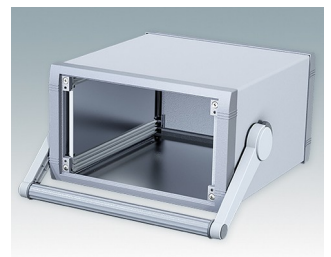

M5625335
UNIMET-PLUS 5H
Aluminium
Lichtgrau/fenstergrau RAL
7035/7040
250x263x150mm