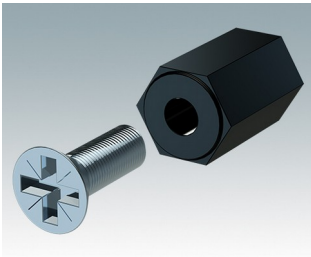

Zubehör

M5600001
Leiterkarten Montage-Set
PA 6
Schwarz RAL 9005