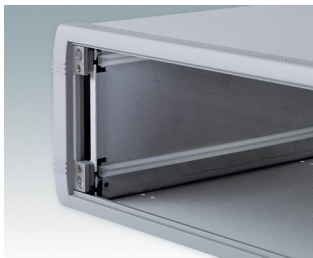

Attraktive und vielseitige Instrumentengehäuse

- Fortschrittliche Instrumentengehäuse aus Aluminium mit oder ohne Griffbügel
- Robustes und vielseitiges Design in sechs Größen
- Innenchassis mit horizontalen Führungspositionen für Leiterkarten zum Einschieben
- Inklusive vier Leiterkartenführungen aus Polyamid zum Einrasten
- Druckguss-Front- und -Rückrahmen am Gehäusekorpus aus abgekantetem Aluminium montiert.
- Abnehmbare Rückwand - vertieft zum Schutz von Verbindern, Schaltern usw.
- Vertiefte Frontplatte aus Aluminium (Zubehör)
- Vier rutschfeste GummifüÙe im Lieferumfang enthalten
- Optionale GehäusefüÙe mit KipfüÙe aus ABS (Zubehör)

Bestellen Sie Ihre eigene kundenspezifische Version. [Hier erfahren Sie mehr >>](#)