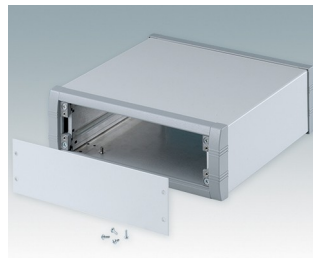

Attraktive und vielseitige Instrumentengehäuse

- Fortschrittliche Instrumentengehäuse aus Aluminium mit oder ohne Griffbügel
- Robustes und vielseitiges Design in sechs Größen
- Innenchassis mit horizontalen Führungspositionen für Leiterkarten zum Einschieben
- Inklusive vier Leiterkartenführungen aus Polyamid zum Einrasten
- Druckguss-Front- und -Rückrahmen am Gehäusekorpus aus abgekantetem Aluminium montiert.
- Abnehmbare Rückwand - vertieft zum Schutz von Verbindern, Schaltern usw.
- Vertiefte Frontplatte aus Aluminium (Zubehör)
- Vier rutschfeste GummifüÙe im Lieferumfang enthalten
- Optionale GehäusefüÙe mit KipfüÙe aus ABS (Zubehör)

Bestellen Sie Ihre eigene kundenspezifische Version. [Hier erfahren Sie mehr >>](#)