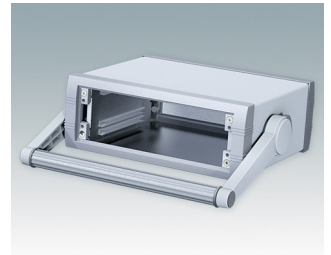

M5623135
UNIMET-PLUS 2H
Aluminium
Lichtgrau/fenstergrau RAL
7035/7040
230x193x85mm