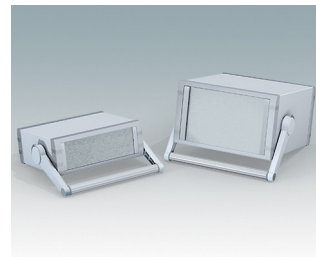

Attraktive und vielseitige Instrumentengehäuse

- Fortschrittliche Instrumentengehäuse aus Aluminium mit oder ohne Griffbügel
- Robustes und vielseitiges Design in sechs Größen
- Innenchassis mit horizontalen Führungspositionen für Leiterkarten zum Einschieben
- Inklusive vier Leiterkartenführungen aus Polyamid zum Einrasten
- Druckguss-Front- und -Rückrahmen am Gehäusekorpus aus abgekantetem Aluminium montiert.
- Abnehmbare Rückwand - vertieft zum Schutz von Verbindern, Schaltern usw.
- Vertiefte Frontplatte aus Aluminium (Zubehör)
- Vier rutschfeste GummifüÙe im Lieferumfang enthalten
- Optionale GehäusefüÙe mit KipfüÙe aus ABS (Zubehör)

Bestellen Sie Ihre eigene kundenspezifische Version. [Hier erfahren Sie mehr >>](#)