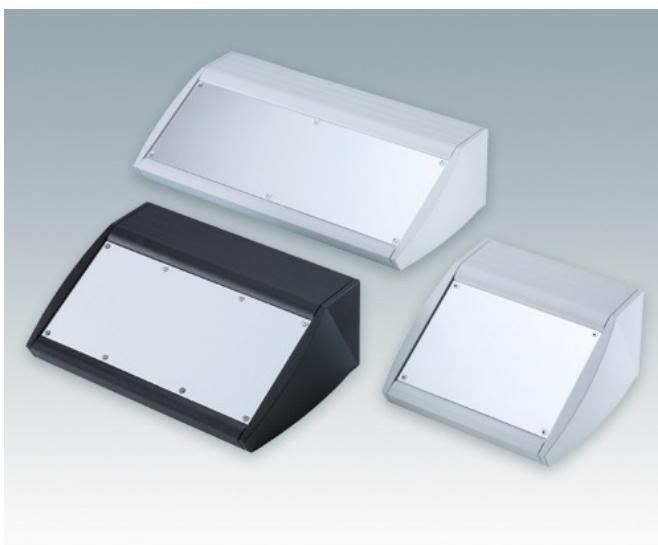

## Pultgehäuse mit geneigter Front

- Ergonomische Instrumentengehäuse aus Aluminium für Tisch- und Wandanwendungen
- Sehr robustes Design in drei Standardgrößen und zwei Farben: hellgrau und schwarz
- Optionale IP 54-Modelle (VDE-geprüft) mit Dichtungen für Front- und Bodenplatte
- Vormontierter Gehäusekorpus aus Aluminium mit plane Rückseite für Steckverbinder etc.
- Befestigungselemente M3 Torx® T10 und MS M3 Pozidriv aus Edelstahl im Lieferumfang enthalten
- Vier rutschfeste GummifüÙe im Lieferumfang enthalten
- Als Zubehör erhältliche Frontplatte ist vertieft, zur Installation einer Folientastatur
- Vorgestanzte Leiterkarten-Befestigungspunkte im Boden
- Für den IP54-Schutz sind als Zubehör erhältliche Leiterkarten-Abstandshalter erforderlich
- Zubehör Wandmontagesatz.

## Versionen

**M5320105**  
UNIDESK M200 IP 54  
Aluminium  
Lichtgrau RAL 7035  
200x200x102mm  
IP 54

**M5320109**  
UNIDESK M200 IP 54  
Aluminium  
Schwarz RAL 9005  
200x200x102mm  
IP 54

**M5320115**  
UNIDESK M200  
Aluminium  
Lichtgrau RAL 7035  
200x200x102mm