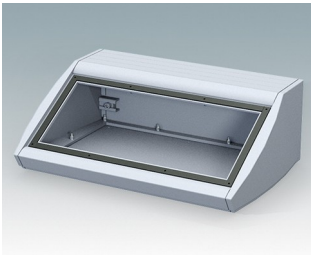

M5330105
UNIDESK M300 IP 54
Aluminium
Lichtgrau RAL 7035
300x200x102mm
IP 54