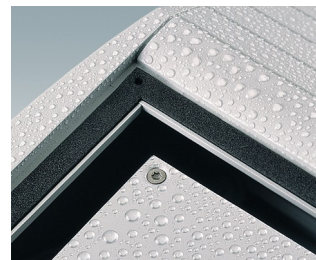

Pultgehäuse mit geneigter Front

- Ergonomische Instrumentengehäuse aus Aluminium für Tisch- und Wandanwendungen
- Sehr robustes Design in drei Standardgrößen und zwei Farben: hellgrau und schwarz
- Optionale IP 54-Modelle (VDE-geprüft) mit Dichtungen für Front- und Bodenplatte
- Vormontierter Gehäusekorpus aus Aluminium mit plane Rückseite für Steckverbinder etc.
- Befestigungselemente M3 Torx® T10 und MS M3 Pozidriv aus Edelstahl im Lieferumfang enthalten
- Vier rutschfeste GummifüÙe im Lieferumfang enthalten
- Als Zubehör erhältliche Frontplatte ist vertieft, zur Installation einer Folientastatur
- Vorgestanzte Leiterkarten-Befestigungspunkte im Boden
- Für den IP54-Schutz sind als Zubehör erhältliche Leiterkarten-Abstandshalter erforderlich
- Zubehör Wandmontagesatz.

Bestellen Sie Ihre eigene kundenspezifische Version. [Hier erfahren Sie mehr >>](#)