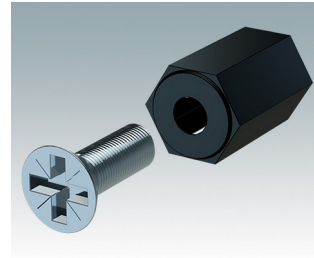

M5600001
Leiterkarten Montage-Set
PA 6
Schwarz RAL 9005