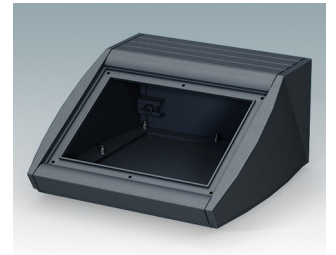

M5320119
UNIDESK M200
Aluminium
Schwarz RAL 9005
200x200x102mm