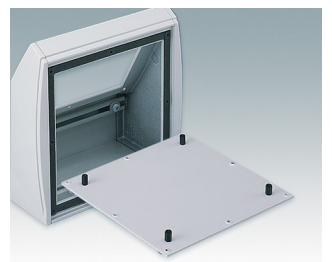

Pultgehäuse mit geneigter Front

- Ergonomische Instrumentengehäuse aus Aluminium für Tisch- und Wandanwendungen
- Sehr robustes Design in drei Standardgrößen und zwei Farben: hellgrau und schwarz
- Optionale IP 54-Modelle (VDE-geprüft) mit Dichtungen für Front- und Bodenplatte
- Vormontierter Gehäusekorpus aus Aluminium mit plane Rückseite für Steckverbinder etc.
- Befestigungselemente M3 Torx® T10 und MS M3 Pozidriv aus Edelstahl im Lieferumfang enthalten
- Vier rutschfeste GummifüÙe im Lieferumfang enthalten
- Als Zubehör erhältliche Frontplatte ist vertieft, zur Installation einer Folientastatur
- Vorgestanzte Leiterkarten-Befestigungspunkte im Boden
- Für den IP54-Schutz sind als Zubehör erhältliche Leiterkarten-Abstandshalter erforderlich
- Zubehör Wandmontagesatz.

Bestellen Sie Ihre eigene kundenspezifische Version. [Hier erfahren Sie mehr >>](#)