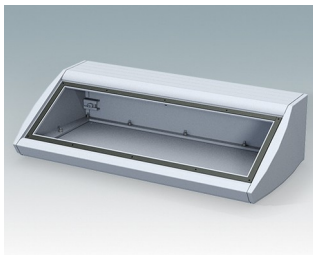

M5340105
UNIDESK M400 IP 54
Aluminium
Lichtgrau RAL 7035
400x200x102mm
IP 54