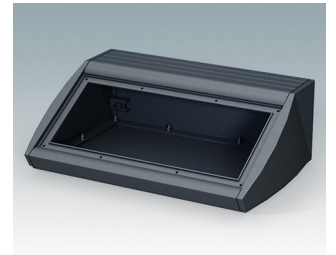

M5330119
UNIDESK M300
Aluminium
Schwarz RAL 9005
300x200x102mm