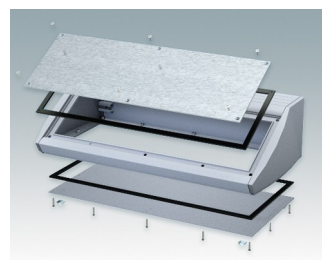

Pultgehäuse mit geneigter Front

- Ergonomische Instrumentengehäuse aus Aluminium für Tisch- und Wandanwendungen
- Sehr robustes Design in drei Standardgrößen und zwei Farben: hellgrau und schwarz
- Optionale IP 54-Modelle (VDE-geprüft) mit Dichtungen für Front- und Bodenplatte
- Vormontierter Gehäusekorpus aus Aluminium mit plane Rückseite für Steckverbinder etc.
- Befestigungselemente M3 Torx® T10 und MS M3 Pozidriv aus Edelstahl im Lieferumfang enthalten
- Vier rutschfeste GummifüÙe im Lieferumfang enthalten
- Als Zubehör erhältliche Frontplatte ist vertieft, zur Installation einer Folientastatur
- Vorgestanzte Leiterkarten-Befestigungspunkte im Boden
- Für den IP54-Schutz sind als Zubehör erhältliche Leiterkarten-Abstandshalter erforderlich
- Zubehör Wandmontagesatz.

Bestellen Sie Ihre eigene kundenspezifische Version. [Hier erfahren Sie mehr >>](#)