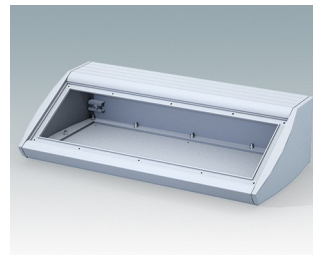

M5340115
UNIDESK M400
Aluminium
Lichtgrau RAL 7035
400x200x102mm