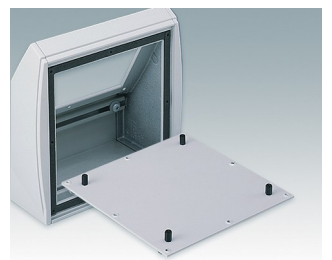

Pultgehäuse mit geneigter Front

- Ergonomische Instrumentengehäuse aus Aluminium für Tisch- und Wandanwendungen
- Sehr robustes Design in drei Standardgrößen und zwei Farben: hellgrau und schwarz
- Optionale IP 54-Modelle (VDE-geprüft) mit Dichtungen für Front- und Bodenplatte
- Vormontierter Gehäusekorpus aus Aluminium mit plane Rückseite für Steckverbinder etc.
- Befestigungselemente M3 Torx® T10 und MS M3 Pozidriv aus Edelstahl im Lieferumfang enthalten
- Vier rutschfeste GummifüÙe im Lieferumfang enthalten
- Als Zubehör erhältliche Frontplatte ist vertieft, zur Installation einer Folientastatur
- Vorgestanzte Leiterkarten-Befestigungspunkte im Boden
- Für den IP54-Schutz sind als Zubehör erhältliche Leiterkarten-Abstandshalter erforderlich
- Zubehör Wandmontagesatz.

Bestellen Sie Ihre eigene kundenspezifische Version. [Hier erfahren Sie mehr >>](#)

Versionen

M5320105
UNIDESK M200 IP 54
Aluminium
Lichtgrau RAL 7035
200x200x102mm
IP 54

M5320109
UNIDESK M200 IP 54
Aluminium
Schwarz RAL 9005
200x200x102mm
IP 54