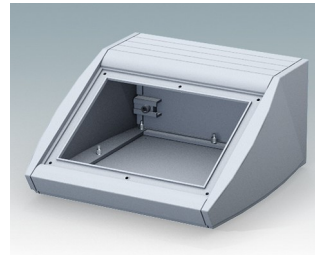

Pultgehäuse mit geneigter Front

- Ergonomische Instrumentengehäuse aus Aluminium für Tisch- und Wandanwendungen
- Sehr robustes Design in drei Standardgrößen und zwei Farben: hellgrau und schwarz
- Optionale IP 54-Modelle (VDE-geprüft) mit Dichtungen für Front- und Bodenplatte
- Vormontierter Gehäusekorpus aus Aluminium mit plane Rückseite für Steckverbinder etc.
- Befestigungselemente M3 Torx® T10 und MS M3 Pozidriv aus Edelstahl im Lieferumfang enthalten
- Vier rutschfeste GummifüÙe im Lieferumfang enthalten
- Als Zubehör erhältliche Frontplatte ist vertieft, zur Installation einer Folientastatur
- Vorgestanzte Leiterkarten-Befestigungspunkte im Boden
- Für den IP54-Schutz sind als Zubehör erhältliche Leiterkarten-Abstandshalter erforderlich
- Zubehör Wandmontagesatz.

Bestellen Sie Ihre eigene kundenspezifische Version. [Hier erfahren Sie mehr >>](#)

Versionen

M5320105
UNIDESK M200 IP 54
Aluminium
Lichtgrau RAL 7035
200x200x102mm
IP 54

M5320109
UNIDESK M200 IP 54
Aluminium
Schwarz RAL 9005
200x200x102mm
IP 54