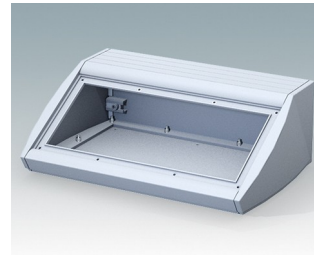

M5330115
UNIDESK M300
Aluminium
Lichtgrau RAL 7035
300x200x102mm