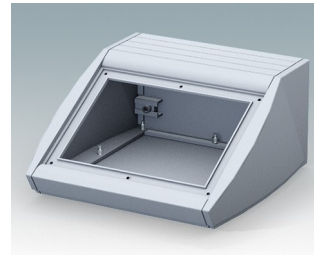

Pultgehäuse mit geneigter Front

- Ergonomische Instrumentengehäuse aus Aluminium für Tisch- und Wandanwendungen
- Sehr robustes Design in drei Standardgrößen und zwei Farben: hellgrau und schwarz
- Optionale IP 54-Modelle (VDE-geprüft) mit Dichtungen für Front- und Bodenplatte
- Vormontierter Gehäusekorpus aus Aluminium mit plane Rückseite für Steckverbinder etc.
- Befestigungselemente M3 Torx® T10 und MS M3 Pozidriv aus Edelstahl im Lieferumfang enthalten
- Vier rutschfeste GummifüÙe im Lieferumfang enthalten
- Als Zubehör erhältliche Frontplatte ist vertieft, zur Installation einer Folientastatur
- Vorgestanzte Leiterkarten-Befestigungspunkte im Boden
- Für den IP54-Schutz sind als Zubehör erhältliche Leiterkarten-Abstandshalter erforderlich
- Zubehör Wandmontagesatz.

Bestellen Sie Ihre eigene kundenspezifische Version. [Hier erfahren Sie mehr >>](#)

Versionen

M5320105
UNIDESK M200 IP 54
Aluminium
Lichtgrau RAL 7035
200x200x102mm
IP 54

M5320109
UNIDESK M200 IP 54
Aluminium
Schwarz RAL 9005
200x200x102mm
IP 54