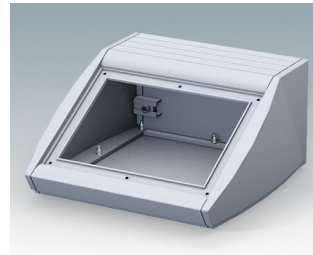

## Pultgehäuse mit geneigter Front

- Ergonomische Instrumentengehäuse aus Aluminium für Tisch- und Wandanwendungen
- Sehr robustes Design in drei Standardgrößen und zwei Farben: hellgrau und schwarz
- Optionale IP 54-Modelle (VDE-geprüft) mit Dichtungen für Front- und Bodenplatte
- Vormontierter Gehäusekorpus aus Aluminium mit plane Rückseite für Steckverbinder etc.
- Befestigungselemente M3 Torx® T10 und MS M3 Pozidriv aus Edelstahl im Lieferumfang enthalten
- Vier rutschfeste GummifüÙe im Lieferumfang enthalten
- Als Zubehör erhältliche Frontplatte ist vertieft, zur Installation einer Folientastatur
- Vorgestanzte Leiterkarten-Befestigungspunkte im Boden
- Für den IP54-Schutz sind als Zubehör erhältliche Leiterkarten-Abstandshalter erforderlich
- Zubehör Wandmontagesatz.

## Versionen

**M5320105**  
UNIDESK M200 IP 54  
Aluminium  
Lichtgrau RAL 7035  
200x200x102mm  
IP 54

**M5320109**  
UNIDESK M200 IP 54  
Aluminium  
Schwarz RAL 9005  
200x200x102mm  
IP 54

**M5320115**  
UNIDESK M200  
Aluminium  
Lichtgrau RAL 7035  
200x200x102mm