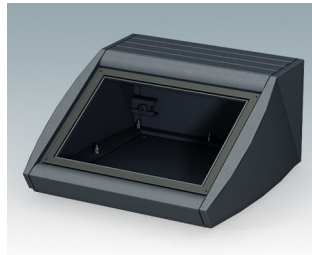

M5320109
UNIDESK M200 IP 54
Aluminium
Schwarz RAL 9005
200x200x102mm
IP 54