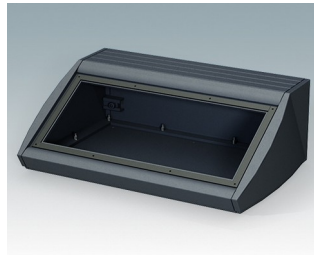

M5330109
UNIDESK M300 IP 54
Aluminium
Schwarz RAL 9005
300x200x102mm
IP 54