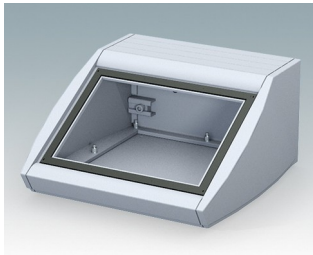

Versionen

M5320105
UNIDESK M200 IP 54
Aluminium
Lichtgrau RAL 7035
200x200x102mm
IP 54