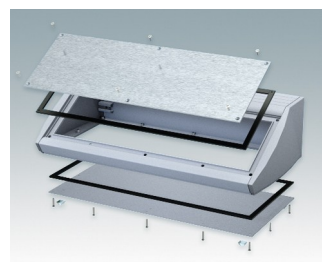

Pultgehäuse mit geneigter Front

- Ergonomische Instrumentengehäuse aus Aluminium für Tisch- und Wandanwendungen
- Sehr robustes Design in drei Standardgrößen und zwei Farben: hellgrau und schwarz
- Optionale IP 54-Modelle (VDE-geprüft) mit Dichtungen für Front- und Bodenplatte
- Vormontierter Gehäusekorpus aus Aluminium mit plane Rückseite für Steckverbinder etc.
- Befestigungselemente M3 Torx® T10 und MS M3 Pozidriv aus Edelstahl im Lieferumfang enthalten
- Vier rutschfeste GummifüÙe im Lieferumfang enthalten
- Als Zubehör erhältliche Frontplatte ist vertieft, zur Installation einer Folientastatur
- Vorgestanzte Leiterkarten-Befestigungspunkte im Boden
- Für den IP54-Schutz sind als Zubehör erhältliche Leiterkarten-Abstandshalter erforderlich
- Zubehör Wandmontagesatz.

Bestellen Sie Ihre eigene kundenspezifische Version. [Hier erfahren Sie mehr >>](#)