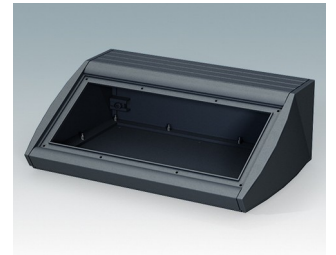

Pultgehäuse mit geneigter Front

- Ergonomische Instrumentengehäuse aus Aluminium für Tisch- und Wandanwendungen
- Sehr robustes Design in drei Standardgrößen und zwei Farben: hellgrau und schwarz
- Optionale IP 54-Modelle (VDE-geprüft) mit Dichtungen für Front- und Bodenplatte
- Vormontierter Gehäusekorpus aus Aluminium mit plane Rückseite für Steckverbinder etc.
- Befestigungselemente M3 Torx® T10 und MS M3 Pozidriv aus Edelstahl im Lieferumfang enthalten
- Vier rutschfeste GummifüÙe im Lieferumfang enthalten
- Als Zubehör erhältliche Frontplatte ist vertieft, zur Installation einer Folientastatur
- Vorgestanzte Leiterkarten-Befestigungspunkte im Boden
- Für den IP54-Schutz sind als Zubehör erhältliche Leiterkarten-Abstandshalter erforderlich
- Zubehör Wandmontagesatz.

M5320115
UNIDESK M200
Aluminium
Lichtgrau RAL 7035
200x200x102mm

M5320119
UNIDESK M200
Aluminium
Schwarz RAL 9005
200x200x102mm

M5330105
UNIDESK M300 IP 54
Aluminium
Lichtgrau RAL 7035
300x200x102mm
IP 54

M5330109
UNIDESK M300 IP 54
Aluminium
Schwarz RAL 9005
300x200x102mm
IP 54

M5330115
UNIDESK M300
Aluminium
Lichtgrau RAL 7035
300x200x102mm

M5330119
UNIDESK M300
Aluminium
Schwarz RAL 9005
300x200x102mm