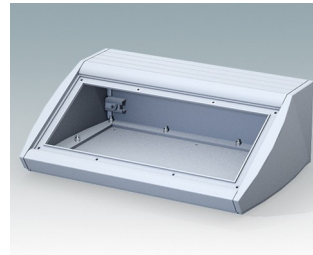

M5330115
UNIDESK M300
Aluminium
Lichtgrau RAL 7035
300x200x102mm