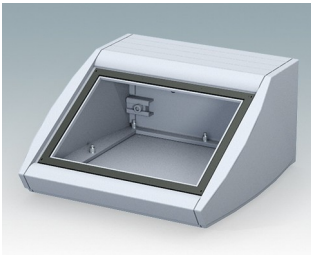

Versionen

M5320105
UNIDESK M200 IP 54
Aluminium
Lichtgrau RAL 7035
200x200x102mm
IP 54