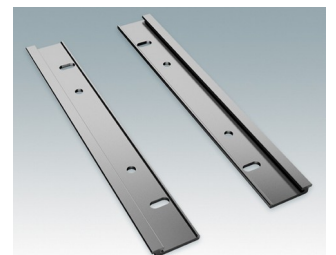

M5340119
UNIDESK M400
Aluminium
Schwarz RAL 9005
400x200x102mm

Zubehör

M5301502
Frontplatte M200
Aluminium
Matt eloxiert
170x2x123mm

M5301503
Frontplatte M300
Aluminium
Matt eloxiert
270x2x123mm

M5301504
Frontplatte M400
Aluminium
Matt eloxiert
370x2x123mm