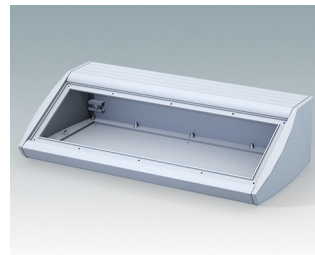

M5340115
UNIDESK M400
Aluminium
Lichtgrau RAL 7035
400x200x102mm