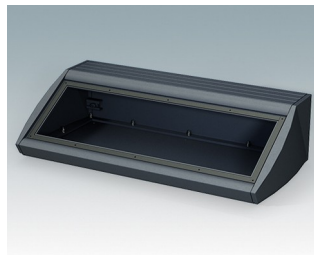

M5340109
UNIDESK M400 IP 54
Aluminium
Schwarz RAL 9005
400x200x102mm
IP 54