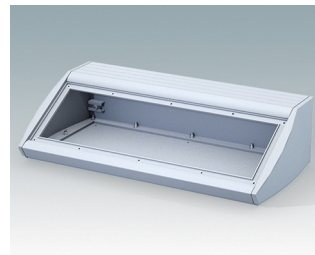

M5340115
UNIDESK M400
Aluminium
Lichtgrau RAL 7035
400x200x102mm