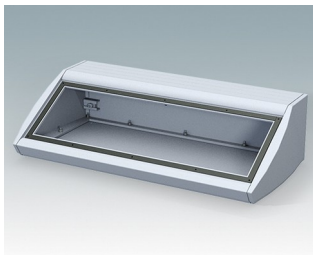

M5340105
UNIDESK M400 IP 54
Aluminium
Lichtgrau RAL 7035
400x200x102mm
IP 54