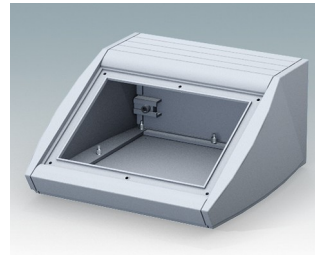

## Pultgehäuse mit geneigter Front

- Ergonomische Instrumentengehäuse aus Aluminium für Tisch- und Wandanwendungen
- Sehr robustes Design in drei Standardgrößen und zwei Farben: hellgrau und schwarz
- Optionale IP 54-Modelle (VDE-geprüft) mit Dichtungen für Front- und Bodenplatte
- Vormontierter Gehäusekorpus aus Aluminium mit plane Rückseite für Steckverbinder etc.
- Befestigungselemente M3 Torx® T10 und MS M3 Pozidriv aus Edelstahl im Lieferumfang enthalten
- Vier rutschfeste GummifüÙe im Lieferumfang enthalten
- Als Zubehör erhältliche Frontplatte ist vertieft, zur Installation einer Folientastatur
- Vorgestanzte Leiterkarten-Befestigungspunkte im Boden
- Für den IP54-Schutz sind als Zubehör erhältliche Leiterkarten-Abstandshalter erforderlich
- Zubehör Wandmontagesatz.

## Versionen

**M5320105**  
UNIDESK M200 IP 54  
Aluminium  
Lichtgrau RAL 7035  
200x200x102mm  
IP 54

**M5320109**  
UNIDESK M200 IP 54  
Aluminium  
Schwarz RAL 9005  
200x200x102mm  
IP 54

**M5320115**  
UNIDESK M200  
Aluminium  
Lichtgrau RAL 7035  
200x200x102mm