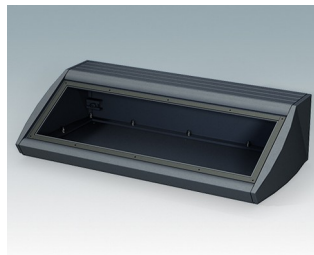

M5340109
UNIDESK M400 IP 54
Aluminium
Schwarz RAL 9005
400x200x102mm
IP 54