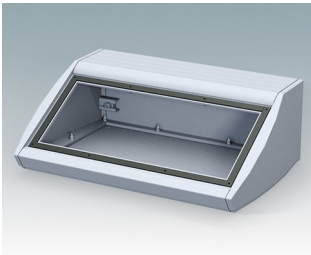

## Pultgehäuse mit geneigter Front

- Ergonomische Instrumentengehäuse aus Aluminium für Tisch- und Wandanwendungen
- Sehr robustes Design in drei Standardgrößen und zwei Farben: hellgrau und schwarz
- Optionale IP 54-Modelle (VDE-geprüft) mit Dichtungen für Front- und Bodenplatte
- Vormontierter Gehäusekorpus aus Aluminium mit plane Rückseite für Steckverbinder etc.
- Befestigungselemente M3 Torx® T10 und MS M3 Pozidriv aus Edelstahl im Lieferumfang enthalten
- Vier rutschfeste GummifüÙe im Lieferumfang enthalten
- Als Zubehör erhältliche Frontplatte ist vertieft, zur Installation einer Folientastatur
- Vorgestanzte Leiterkarten-Befestigungspunkte im Boden
- Für den IP54-Schutz sind als Zubehör erhältliche Leiterkarten-Abstandshalter erforderlich
- Zubehör Wandmontagesatz.

## Versionen

**M5320105**  
UNIDESK M200 IP 54  
Aluminium  
Lichtgrau RAL 7035  
200x200x102mm  
IP 54

**M5320109**  
UNIDESK M200 IP 54  
Aluminium  
Schwarz RAL 9005  
200x200x102mm  
IP 54

**M5320115**  
UNIDESK M200  
Aluminium  
Lichtgrau RAL 7035  
200x200x102mm

**M5320119**  
UNIDESK M200  
Aluminium  
Schwarz RAL 9005  
200x200x102mm

**M5330105**  
UNIDESK M300 IP 54  
Aluminium  
Lichtgrau RAL 7035  
300x200x102mm  
IP 54

**M5330109**  
UNIDESK M300 IP 54  
Aluminium  
Schwarz RAL 9005  
300x200x102mm  
IP 54