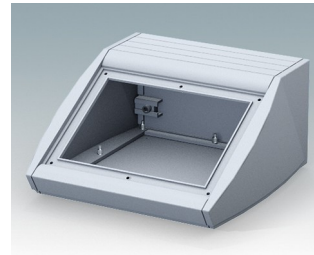

## Pultgehäuse mit geneigter Front

- Ergonomische Instrumentengehäuse aus Aluminium für Tisch- und Wandanwendungen
- Sehr robustes Design in drei Standardgrößen und zwei Farben: hellgrau und schwarz
- Optionale IP 54-Modelle (VDE-geprüft) mit Dichtungen für Front- und Bodenplatte
- Vormontierter Gehäusekorpus aus Aluminium mit plane Rückseite für Steckverbinder etc.
- Befestigungselemente M3 Torx® T10 und MS M3 Pozidriv aus Edelstahl im Lieferumfang enthalten
- Vier rutschfeste GummifüÙe im Lieferumfang enthalten
- Als Zubehör erhältliche Frontplatte ist vertieft, zur Installation einer Folientastatur
- Vorgestanzte Leiterkarten-Befestigungspunkte im Boden
- Für den IP54-Schutz sind als Zubehör erhältliche Leiterkarten-Abstandshalter erforderlich
- Zubehör Wandmontagesatz.

## Versionen

**M5320105**  
UNIDESK M200 IP 54  
Aluminium  
Lichtgrau RAL 7035  
200x200x102mm  
IP 54

**M5320109**  
UNIDESK M200 IP 54  
Aluminium  
Schwarz RAL 9005  
200x200x102mm  
IP 54

**M5320115**  
UNIDESK M200  
Aluminium  
Lichtgrau RAL 7035  
200x200x102mm