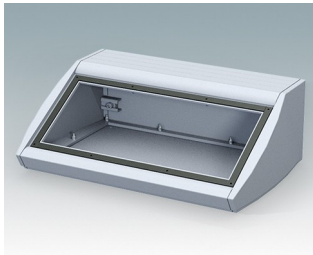

## Pultgehäuse mit geneigter Front

- Ergonomische Instrumentengehäuse aus Aluminium für Tisch- und Wandanwendungen
- Sehr robustes Design in drei Standardgrößen und zwei Farben: hellgrau und schwarz
- Optionale IP 54-Modelle (VDE-geprüft) mit Dichtungen für Front- und Bodenplatte
- Vormontierter Gehäusekorpus aus Aluminium mit plane Rückseite für Steckverbinder etc.
- Befestigungselemente M3 Torx® T10 und MS M3 Pozidriv aus Edelstahl im Lieferumfang enthalten
- Vier rutschfeste GummifüÙe im Lieferumfang enthalten
- Als Zubehör erhältliche Frontplatte ist vertieft, zur Installation einer Folientastatur
- Vorgestanzte Leiterkarten-Befestigungspunkte im Boden
- Für den IP54-Schutz sind als Zubehör erhältliche Leiterkarten-Abstandshalter erforderlich
- Zubehör Wandmontagesatz.

## Versionen

**M5320105**  
UNIDESK M200 IP 54  
Aluminium  
Lichtgrau RAL 7035  
200x200x102mm  
IP 54

**M5320109**  
UNIDESK M200 IP 54  
Aluminium  
Schwarz RAL 9005  
200x200x102mm  
IP 54

**M5320115**  
UNIDESK M200  
Aluminium  
Lichtgrau RAL 7035  
200x200x102mm

**M5320119**  
UNIDESK M200  
Aluminium  
Schwarz RAL 9005  
200x200x102mm

**M5330105**  
UNIDESK M300 IP 54  
Aluminium  
Lichtgrau RAL 7035  
300x200x102mm  
IP 54

**M5330109**  
UNIDESK M300 IP 54  
Aluminium  
Schwarz RAL 9005  
300x200x102mm  
IP 54