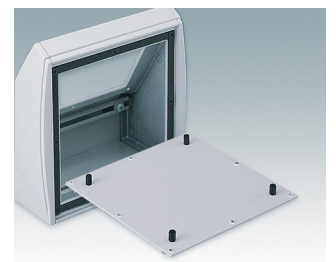

Pultgehäuse mit geneigter Front

- Ergonomische Instrumentengehäuse aus Aluminium für Tisch- und Wandanwendungen
- Sehr robustes Design in drei Standardgrößen und zwei Farben: hellgrau und schwarz
- Optionale IP 54-Modelle (VDE-geprüft) mit Dichtungen für Front- und Bodenplatte
- Vormontierter Gehäusekorpus aus Aluminium mit plane Rückseite für Steckverbinder etc.
- Befestigungselemente M3 Torx® T10 und MS M3 Pozidriv aus Edelstahl im Lieferumfang enthalten
- Vier rutschfeste GummifüÙe im Lieferumfang enthalten
- Als Zubehör erhältliche Frontplatte ist vertieft, zur Installation einer Folientastatur
- Vorgestanzte Leiterkarten-Befestigungspunkte im Boden
- Für den IP54-Schutz sind als Zubehör erhältliche Leiterkarten-Abstandshalter erforderlich
- Zubehör Wandmontagesatz.

Bestellen Sie Ihre eigene kundenspezifische Version. [Hier erfahren Sie mehr >>](#)