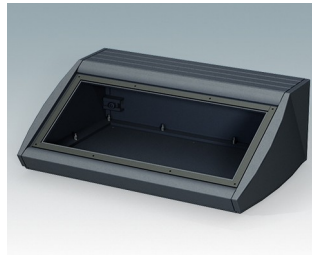

## Pultgehäuse mit geneigter Front

- Ergonomische Instrumentengehäuse aus Aluminium für Tisch- und Wandanwendungen
- Sehr robustes Design in drei Standardgrößen und zwei Farben: hellgrau und schwarz
- Optionale IP 54-Modelle (VDE-geprüft) mit Dichtungen für Front- und Bodenplatte
- Vormontierter Gehäusekorpus aus Aluminium mit plane Rückseite für Steckverbinder etc.
- Befestigungselemente M3 Torx® T10 und MS M3 Pozidriv aus Edelstahl im Lieferumfang enthalten
- Vier rutschfeste GummifüÙe im Lieferumfang enthalten
- Als Zubehör erhältliche Frontplatte ist vertieft, zur Installation einer Folientastatur
- Vorgestanzte Leiterkarten-Befestigungspunkte im Boden
- Für den IP54-Schutz sind als Zubehör erhältliche Leiterkarten-Abstandshalter erforderlich
- Zubehör Wandmontagesatz.

## Versionen

**M5320105**  
UNIDESK M200 IP 54  
Aluminium  
Lichtgrau RAL 7035  
200x200x102mm  
IP 54

**M5320109**  
UNIDESK M200 IP 54  
Aluminium  
Schwarz RAL 9005  
200x200x102mm  
IP 54

**M5320115**  
UNIDESK M200  
Aluminium  
Lichtgrau RAL 7035  
200x200x102mm

**M5320119**  
UNIDESK M200  
Aluminium  
Schwarz RAL 9005  
200x200x102mm

**M5330105**  
UNIDESK M300 IP 54  
Aluminium  
Lichtgrau RAL 7035  
300x200x102mm  
IP 54

**M5330109**  
UNIDESK M300 IP 54  
Aluminium  
Schwarz RAL 9005  
300x200x102mm  
IP 54