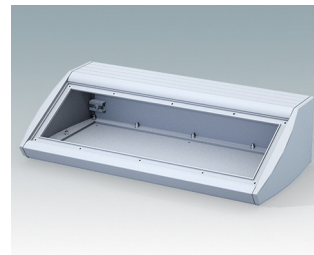

M5340115
UNIDESK M400
Aluminium
Lichtgrau RAL 7035
400x200x102mm