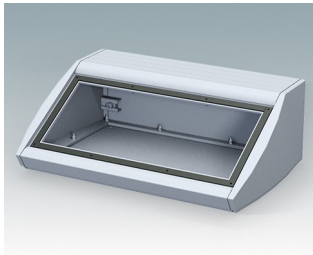

M5330105
UNIDESK M300 IP 54
Aluminium
Lichtgrau RAL 7035
300x200x102mm
IP 54