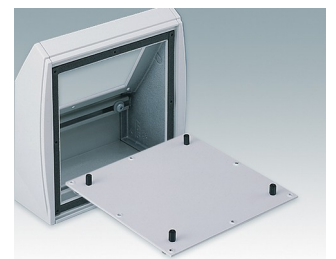

Pultgehäuse mit geneigter Front

- Ergonomische Instrumentengehäuse aus Aluminium für Tisch- und Wandanwendungen
- Sehr robustes Design in drei Standardgrößen und zwei Farben: hellgrau und schwarz
- Optionale IP 54-Modelle (VDE-geprüft) mit Dichtungen für Front- und Bodenplatte
- Vormontierter Gehäusekorpus aus Aluminium mit plane Rückseite für Steckverbinder etc.
- Befestigungselemente M3 Torx® T10 und MS M3 Pozidriv aus Edelstahl im Lieferumfang enthalten
- Vier rutschfeste GummifüÙe im Lieferumfang enthalten
- Als Zubehör erhältliche Frontplatte ist vertieft, zur Installation einer Folientastatur
- Vorgestanzte Leiterkarten-Befestigungspunkte im Boden
- Für den IP54-Schutz sind als Zubehör erhältliche Leiterkarten-Abstandshalter erforderlich
- Zubehör Wandmontagesatz.

Bestellen Sie Ihre eigene kundenspezifische Version. [Hier erfahren Sie mehr >>](#)