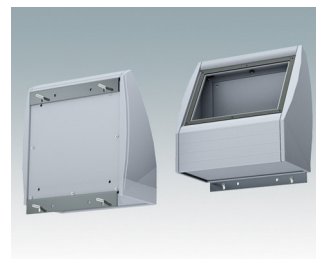

Pultgehäuse mit geneigter Front

- Ergonomische Instrumentengehäuse aus Aluminium für Tisch- und Wandanwendungen
- Sehr robustes Design in drei Standardgrößen und zwei Farben: hellgrau und schwarz
- Optionale IP 54-Modelle (VDE-geprüft) mit Dichtungen für Front- und Bodenplatte
- Vormontierter Gehäusekorpus aus Aluminium mit plane Rückseite für Steckverbinder etc.
- Befestigungselemente M3 Torx® T10 und MS M3 Pozidriv aus Edelstahl im Lieferumfang enthalten
- Vier rutschfeste GummifüÙe im Lieferumfang enthalten
- Als Zubehör erhältliche Frontplatte ist vertieft, zur Installation einer Folientastatur
- Vorgestanzte Leiterkarten-Befestigungspunkte im Boden
- Für den IP54-Schutz sind als Zubehör erhältliche Leiterkarten-Abstandshalter erforderlich
- Zubehör Wandmontagesatz.

Bestellen Sie Ihre eigene kundenspezifische Version. [Hier erfahren Sie mehr >>](#)