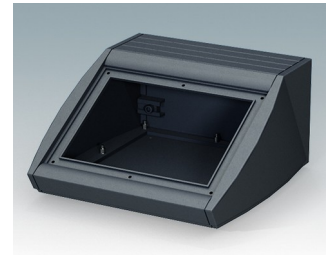

## Pultgehäuse mit geneigter Front

- Ergonomische Instrumentengehäuse aus Aluminium für Tisch- und Wandanwendungen
- Sehr robustes Design in drei Standardgrößen und zwei Farben: hellgrau und schwarz
- Optionale IP 54-Modelle (VDE-geprüft) mit Dichtungen für Front- und Bodenplatte
- Vormontierter Gehäusekorpus aus Aluminium mit plane Rückseite für Steckverbinder etc.
- Befestigungselemente M3 Torx® T10 und MS M3 Pozidriv aus Edelstahl im Lieferumfang enthalten
- Vier rutschfeste GummifüÙe im Lieferumfang enthalten
- Als Zubehör erhältliche Frontplatte ist vertieft, zur Installation einer Folientastatur
- Vorgestanzte Leiterkarten-Befestigungspunkte im Boden
- Für den IP54-Schutz sind als Zubehör erhältliche Leiterkarten-Abstandshalter erforderlich
- Zubehör Wandmontagesatz.

## Versionen

**M5320105**  
UNIDESK M200 IP 54  
Aluminium  
Lichtgrau RAL 7035  
200x200x102mm  
IP 54

**M5320109**  
UNIDESK M200 IP 54  
Aluminium  
Schwarz RAL 9005  
200x200x102mm  
IP 54

**M5320115**  
UNIDESK M200  
Aluminium  
Lichtgrau RAL 7035  
200x200x102mm

**M5320119**  
UNIDESK M200  
Aluminium  
Schwarz RAL 9005  
200x200x102mm

**M5330105**  
UNIDESK M300 IP 54  
Aluminium  
Lichtgrau RAL 7035  
300x200x102mm  
IP 54

**M5330109**  
UNIDESK M300 IP 54  
Aluminium  
Schwarz RAL 9005  
300x200x102mm  
IP 54