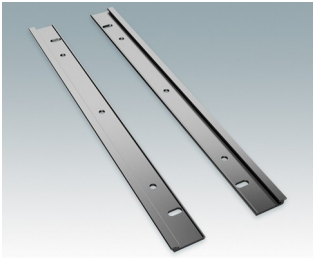

M5302213
Wandhalter-Set M300
Aluminium
Matt eloxiert