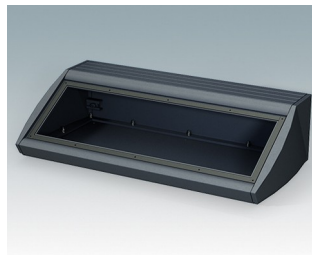

M5340109
UNIDESK M400 IP 54
Aluminium
Schwarz RAL 9005
400x200x102mm
IP 54