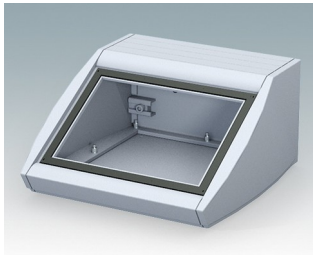

Pultgehäuse mit geneigter Front

- Ergonomische Instrumentengehäuse aus Aluminium für Tisch- und Wandanwendungen
- Sehr robustes Design in drei Standardgrößen und zwei Farben: hellgrau und schwarz
- Optionale IP 54-Modelle (VDE-geprüft) mit Dichtungen für Front- und Bodenplatte
- Vormontierter Gehäusekorpus aus Aluminium mit plane Rückseite für Steckverbinder etc.
- Befestigungselemente M3 Torx® T10 und MS M3 Pozidriv aus Edelstahl im Lieferumfang enthalten
- Vier rutschfeste GummifüÙe im Lieferumfang enthalten
- Als Zubehör erhältliche Frontplatte ist vertieft, zur Installation einer Folientastatur
- Vorgestanzte Leiterkarten-Befestigungspunkte im Boden
- Für den IP54-Schutz sind als Zubehör erhältliche Leiterkarten-Abstandshalter erforderlich
- Zubehör Wandmontagesatz.

Bestellen Sie Ihre eigene kundenspezifische Version. [Hier erfahren Sie mehr >>](#)

Versionen

M5320105
UNIDESK M200 IP 54
Aluminium
Lichtgrau RAL 7035
200x200x102mm
IP 54

M5320109
UNIDESK M200 IP 54
Aluminium
Schwarz RAL 9005
200x200x102mm
IP 54