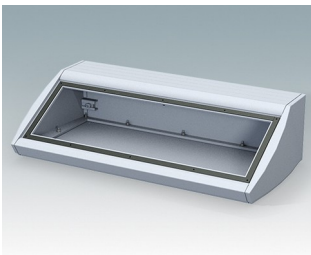

M5340105
UNIDESK M400 IP 54
Aluminium
Lichtgrau RAL 7035
400x200x102mm
IP 54