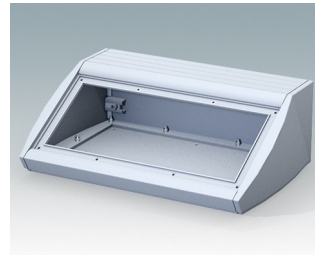

M5330115
UNIDESK M300
Aluminium
Lichtgrau RAL 7035
300x200x102mm