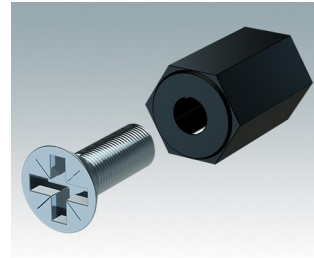

M5600001
Leiterkarten Montage-Set
PA 6
Schwarz RAL 9005