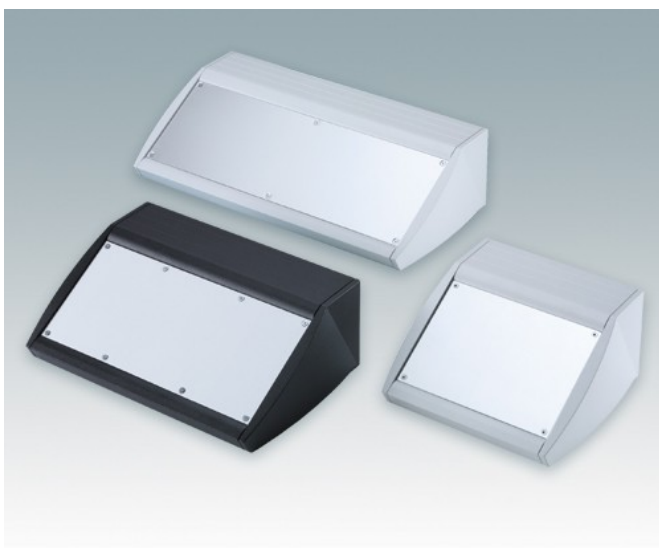

## Pultgehäuse mit geneigter Front

- Ergonomische Instrumentengehäuse aus Aluminium für Tisch- und Wandanwendungen
- Sehr robustes Design in drei Standardgrößen und zwei Farben: hellgrau und schwarz
- Optionale IP 54-Modelle (VDE-geprüft) mit Dichtungen für Front- und Bodenplatte
- Vormontierter Gehäusekorpus aus Aluminium mit plane Rückseite für Steckverbinder etc.
- Befestigungselemente M3 Torx® T10 und MS M3 Pozidriv aus Edelstahl im Lieferumfang enthalten
- Vier rutschfeste GummifüÙe im Lieferumfang enthalten
- Als Zubehör erhältliche Frontplatte ist vertieft, zur Installation einer Folientastatur
- Vorgestanzte Leiterkarten-Befestigungspunkte im Boden
- Für den IP54-Schutz sind als Zubehör erhältliche Leiterkarten-Abstandshalter erforderlich
- Zubehör Wandmontagesatz.

## Versionen

**M5320105**  
UNIDESK M200 IP 54  
Aluminium  
Lichtgrau RAL 7035  
200x200x102mm  
IP 54

**M5320109**  
UNIDESK M200 IP 54  
Aluminium  
Schwarz RAL 9005  
200x200x102mm  
IP 54

**M5320115**  
UNIDESK M200  
Aluminium  
Lichtgrau RAL 7035  
200x200x102mm