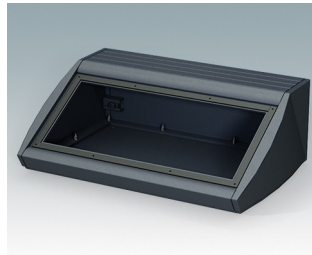

M5330109
UNIDESK M300 IP 54
Aluminium
Schwarz RAL 9005
300x200x102mm
IP 54