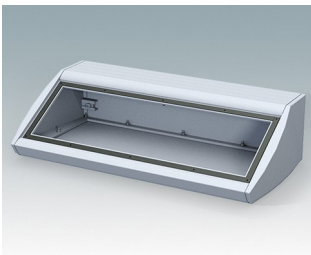

Pultgehäuse mit geneigter Front

- Ergonomische Instrumentengehäuse aus Aluminium für Tisch- und Wandanwendungen
- Sehr robustes Design in drei Standardgrößen und zwei Farben: hellgrau und schwarz
- Optionale IP 54-Modelle (VDE-geprüft) mit Dichtungen für Front- und Bodenplatte
- Vormontierter Gehäusekorpus aus Aluminium mit plane Rückseite für Steckverbinder etc.
- Befestigungselemente M3 Torx® T10 und MS M3 Pozidriv aus Edelstahl im Lieferumfang enthalten
- Vier rutschfeste GummifüÙe im Lieferumfang enthalten
- Als Zubehör erhältliche Frontplatte ist vertieft, zur Installation einer Folientastatur
- Vorgestanzte Leiterkarten-Befestigungspunkte im Boden
- Für den IP54-Schutz sind als Zubehör erhältliche Leiterkarten-Abstandshalter erforderlich
- Zubehör Wandmontagesatz.

M5320115
UNIDESK M200
Aluminium
Lichtgrau RAL 7035
200x200x102mm

M5320119
UNIDESK M200
Aluminium
Schwarz RAL 9005
200x200x102mm

M5330105
UNIDESK M300 IP 54
Aluminium
Lichtgrau RAL 7035
300x200x102mm
IP 54

M5330109
UNIDESK M300 IP 54
Aluminium
Schwarz RAL 9005
300x200x102mm
IP 54

M5330115
UNIDESK M300
Aluminium
Lichtgrau RAL 7035
300x200x102mm

M5330119
UNIDESK M300
Aluminium
Schwarz RAL 9005
300x200x102mm