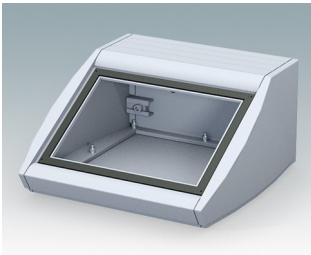

Pultgehäuse mit geneigter Front

- Ergonomische Instrumentengehäuse aus Aluminium für Tisch- und Wandanwendungen
- Sehr robustes Design in drei Standardgrößen und zwei Farben: hellgrau und schwarz
- Optionale IP 54-Modelle (VDE-geprüft) mit Dichtungen für Front- und Bodenplatte
- Vormontierter Gehäusekorpus aus Aluminium mit plane Rückseite für Steckverbinder etc.
- Befestigungselemente M3 Torx® T10 und MS M3 Pozidriv aus Edelstahl im Lieferumfang enthalten
- Vier rutschfeste GummifüÙe im Lieferumfang enthalten
- Als Zubehör erhältliche Frontplatte ist vertieft, zur Installation einer Folientastatur
- Vorgestanzte Leiterkarten-Befestigungspunkte im Boden
- Für den IP54-Schutz sind als Zubehör erhältliche Leiterkarten-Abstandshalter erforderlich
- Zubehör Wandmontagesatz.

Bestellen Sie Ihre eigene kundenspezifische Version. [Hier erfahren Sie mehr >>](#)

Versionen

M5320105
UNIDESK M200 IP 54
Aluminium
Lichtgrau RAL 7035
200x200x102mm
IP 54

M5320109
UNIDESK M200 IP 54
Aluminium
Schwarz RAL 9005
200x200x102mm
IP 54