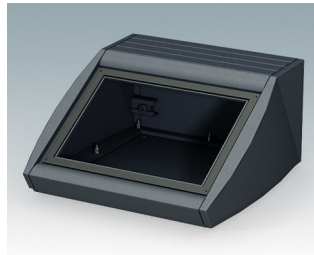

M5320109
UNIDESK M200 IP 54
Aluminium
Schwarz RAL 9005
200x200x102mm
IP 54