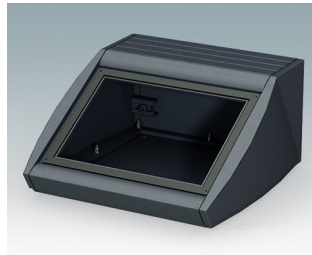

Pultgehäuse mit geneigter Front

- Ergonomische Instrumentengehäuse aus Aluminium für Tisch- und Wandanwendungen
- Sehr robustes Design in drei Standardgrößen und zwei Farben: hellgrau und schwarz
- Optionale IP 54-Modelle (VDE-geprüft) mit Dichtungen für Front- und Bodenplatte
- Vormontierter Gehäusekorpus aus Aluminium mit plane Rückseite für Steckverbinder etc.
- Befestigungselemente M3 Torx® T10 und MS M3 Pozidriv aus Edelstahl im Lieferumfang enthalten
- Vier rutschfeste GummifüÙe im Lieferumfang enthalten
- Als Zubehör erhältliche Frontplatte ist vertieft, zur Installation einer Folientastatur
- Vorgestanzte Leiterkarten-Befestigungspunkte im Boden
- Für den IP54-Schutz sind als Zubehör erhältliche Leiterkarten-Abstandshalter erforderlich
- Zubehör Wandmontagesatz.

Bestellen Sie Ihre eigene kundenspezifische Version. [Hier erfahren Sie mehr >>](#)

Versionen

M5320105
UNIDESK M200 IP 54
Aluminium
Lichtgrau RAL 7035
200x200x102mm
IP 54

M5320109
UNIDESK M200 IP 54
Aluminium
Schwarz RAL 9005
200x200x102mm
IP 54