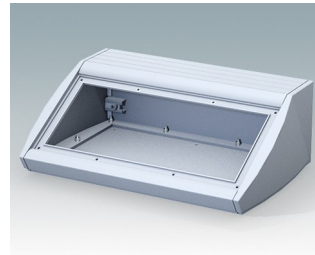

M5330115
UNIDESK M300
Aluminium
Lichtgrau RAL 7035
300x200x102mm