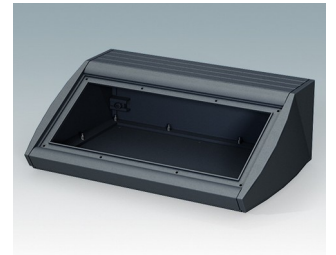

Pultgehäuse mit geneigter Front

- Ergonomische Instrumentengehäuse aus Aluminium für Tisch- und Wandanwendungen
- Sehr robustes Design in drei Standardgrößen und zwei Farben: hellgrau und schwarz
- Optionale IP 54-Modelle (VDE-geprüft) mit Dichtungen für Front- und Bodenplatte
- Vormontierter Gehäusekorpus aus Aluminium mit plane Rückseite für Steckverbinder etc.
- Befestigungselemente M3 Torx® T10 und MS M3 Pozidriv aus Edelstahl im Lieferumfang enthalten
- Vier rutschfeste GummifüÙe im Lieferumfang enthalten
- Als Zubehör erhältliche Frontplatte ist vertieft, zur Installation einer Folientastatur
- Vorgestanzte Leiterkarten-Befestigungspunkte im Boden
- Für den IP54-Schutz sind als Zubehör erhältliche Leiterkarten-Abstandshalter erforderlich
- Zubehör Wandmontagesatz.

M5320115
UNIDESK M200
Aluminium
Lichtgrau RAL 7035
200x200x102mm

M5320119
UNIDESK M200
Aluminium
Schwarz RAL 9005
200x200x102mm

M5330105
UNIDESK M300 IP 54
Aluminium
Lichtgrau RAL 7035
300x200x102mm
IP 54

M5330109
UNIDESK M300 IP 54
Aluminium
Schwarz RAL 9005
300x200x102mm
IP 54

M5330115
UNIDESK M300
Aluminium
Lichtgrau RAL 7035
300x200x102mm

M5330119
UNIDESK M300
Aluminium
Schwarz RAL 9005
300x200x102mm