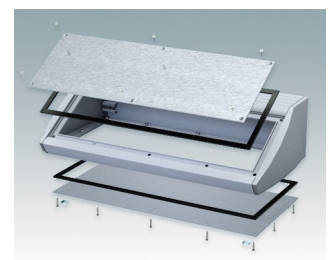

Pultgehäuse mit geneigter Front

- Ergonomische Instrumentengehäuse aus Aluminium für Tisch- und Wandanwendungen
- Sehr robustes Design in drei Standardgrößen und zwei Farben: hellgrau und schwarz
- Optionale IP 54-Modelle (VDE-geprüft) mit Dichtungen für Front- und Bodenplatte
- Vormontierter Gehäusekorpus aus Aluminium mit plane Rückseite für Steckverbinder etc.
- Befestigungselemente M3 Torx® T10 und MS M3 Pozidriv aus Edelstahl im Lieferumfang enthalten
- Vier rutschfeste GummifüÙe im Lieferumfang enthalten
- Als Zubehör erhältliche Frontplatte ist vertieft, zur Installation einer Folientastatur
- Vorgestanzte Leiterkarten-Befestigungspunkte im Boden
- Für den IP54-Schutz sind als Zubehör erhältliche Leiterkarten-Abstandshalter erforderlich
- Zubehör Wandmontagesatz.

Bestellen Sie Ihre eigene kundenspezifische Version. [Hier erfahren Sie mehr >>](#)