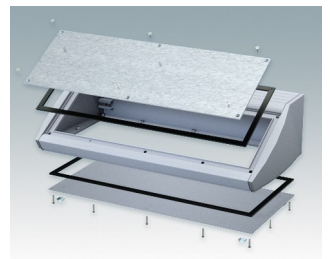

Pultgehäuse mit geneigter Front

- Ergonomische Instrumentengehäuse aus Aluminium für Tisch- und Wandanwendungen
- Sehr robustes Design in drei Standardgrößen und zwei Farben: hellgrau und schwarz
- Optionale IP 54-Modelle (VDE-geprüft) mit Dichtungen für Front- und Bodenplatte
- Vormontierter Gehäusekorpus aus Aluminium mit plane Rückseite für Steckverbinder etc.
- Befestigungselemente M3 Torx® T10 und MS M3 Pozidriv aus Edelstahl im Lieferumfang enthalten
- Vier rutschfeste GummifüÙe im Lieferumfang enthalten
- Als Zubehör erhältliche Frontplatte ist vertieft, zur Installation einer Folientastatur
- Vorgestanzte Leiterkarten-Befestigungspunkte im Boden
- Für den IP54-Schutz sind als Zubehör erhältliche Leiterkarten-Abstandshalter erforderlich
- Zubehör Wandmontagesatz.

Bestellen Sie Ihre eigene kundenspezifische Version. [Hier erfahren Sie mehr >>](#)