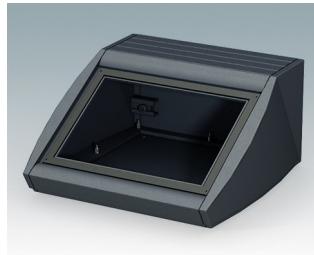

Pultgehäuse mit geneigter Front

- Ergonomische Instrumentengehäuse aus Aluminium für Tisch- und Wandanwendungen
- Sehr robustes Design in drei Standardgrößen und zwei Farben: hellgrau und schwarz
- Optionale IP 54-Modelle (VDE-geprüft) mit Dichtungen für Front- und Bodenplatte
- Vormontierter Gehäusekorpus aus Aluminium mit plane Rückseite für Steckverbinder etc.
- Befestigungselemente M3 Torx® T10 und MS M3 Pozidriv aus Edelstahl im Lieferumfang enthalten
- Vier rutschfeste GummifüÙe im Lieferumfang enthalten
- Als Zubehör erhältliche Frontplatte ist vertieft, zur Installation einer Folientastatur
- Vorgestanzte Leiterkarten-Befestigungspunkte im Boden
- Für den IP54-Schutz sind als Zubehör erhältliche Leiterkarten-Abstandshalter erforderlich
- Zubehör Wandmontagesatz.

Bestellen Sie Ihre eigene kundenspezifische Version. [Hier erfahren Sie mehr >>](#)

Versionen

M5320105
UNIDESK M200 IP 54
Aluminium
Lichtgrau RAL 7035
200x200x102mm
IP 54

M5320109
UNIDESK M200 IP 54
Aluminium
Schwarz RAL 9005
200x200x102mm
IP 54