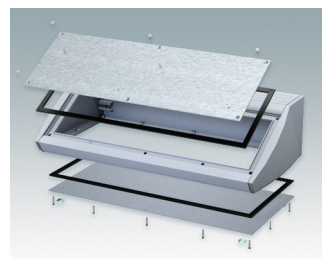

Pultgehäuse mit geneigter Front

- Ergonomische Instrumentengehäuse aus Aluminium für Tisch- und Wandanwendungen
- Sehr robustes Design in drei Standardgrößen und zwei Farben: hellgrau und schwarz
- Optionale IP 54-Modelle (VDE-geprüft) mit Dichtungen für Front- und Bodenplatte
- Vormontierter Gehäusekorpus aus Aluminium mit plane Rückseite für Steckverbinder etc.
- Befestigungselemente M3 Torx® T10 und MS M3 Pozidriv aus Edelstahl im Lieferumfang enthalten
- Vier rutschfeste GummifüÙe im Lieferumfang enthalten
- Als Zubehör erhältliche Frontplatte ist vertieft, zur Installation einer Folientastatur
- Vorgestanzte Leiterkarten-Befestigungspunkte im Boden
- Für den IP54-Schutz sind als Zubehör erhältliche Leiterkarten-Abstandshalter erforderlich
- Zubehör Wandmontagesatz.

Bestellen Sie Ihre eigene kundenspezifische Version. [Hier erfahren Sie mehr >>](#)