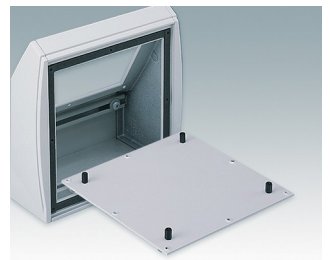

Pultgehäuse mit geneigter Front

- Ergonomische Instrumentengehäuse aus Aluminium für Tisch- und Wandanwendungen
- Sehr robustes Design in drei Standardgrößen und zwei Farben: hellgrau und schwarz
- Optionale IP 54-Modelle (VDE-geprüft) mit Dichtungen für Front- und Bodenplatte
- Vormontierter Gehäusekorpus aus Aluminium mit plane Rückseite für Steckverbinder etc.
- Befestigungselemente M3 Torx® T10 und MS M3 Pozidriv aus Edelstahl im Lieferumfang enthalten
- Vier rutschfeste GummifüÙe im Lieferumfang enthalten
- Als Zubehör erhältliche Frontplatte ist vertieft, zur Installation einer Folientastatur
- Vorgestanzte Leiterkarten-Befestigungspunkte im Boden
- Für den IP54-Schutz sind als Zubehör erhältliche Leiterkarten-Abstandshalter erforderlich
- Zubehör Wandmontagesatz.

Bestellen Sie Ihre eigene kundenspezifische Version. [Hier erfahren Sie mehr >>](#)

Versionen

M5320105
UNIDESK M200 IP 54
Aluminium
Lichtgrau RAL 7035
200x200x102mm
IP 54

M5320109
UNIDESK M200 IP 54
Aluminium
Schwarz RAL 9005
200x200x102mm
IP 54