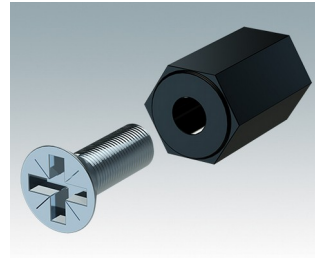

M5600001
Leiterkarten Montage-Set
PA 6
Schwarz RAL 9005