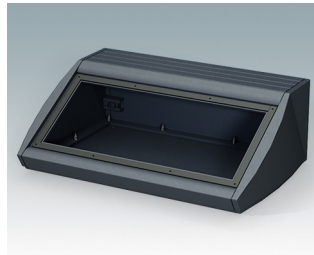

## Pultgehäuse mit geneigter Front

- Ergonomische Instrumentengehäuse aus Aluminium für Tisch- und Wandanwendungen
- Sehr robustes Design in drei Standardgrößen und zwei Farben: hellgrau und schwarz
- Optionale IP 54-Modelle (VDE-geprüft) mit Dichtungen für Front- und Bodenplatte
- Vormontierter Gehäusekorpus aus Aluminium mit plane Rückseite für Steckverbinder etc.
- Befestigungselemente M3 Torx® T10 und MS M3 Pozidriv aus Edelstahl im Lieferumfang enthalten
- Vier rutschfeste GummifüÙe im Lieferumfang enthalten
- Als Zubehör erhältliche Frontplatte ist vertieft, zur Installation einer Folientastatur
- Vorgestanzte Leiterkarten-Befestigungspunkte im Boden
- Für den IP54-Schutz sind als Zubehör erhältliche Leiterkarten-Abstandshalter erforderlich
- Zubehör Wandmontagesatz.

## Versionen

**M5320105**  
UNIDESK M200 IP 54  
Aluminium  
Lichtgrau RAL 7035  
200x200x102mm  
IP 54

**M5320109**  
UNIDESK M200 IP 54  
Aluminium  
Schwarz RAL 9005  
200x200x102mm  
IP 54

**M5320115**  
UNIDESK M200  
Aluminium  
Lichtgrau RAL 7035  
200x200x102mm

**M5320119**  
UNIDESK M200  
Aluminium  
Schwarz RAL 9005  
200x200x102mm

**M5330105**  
UNIDESK M300 IP 54  
Aluminium  
Lichtgrau RAL 7035  
300x200x102mm  
IP 54

**M5330109**  
UNIDESK M300 IP 54  
Aluminium  
Schwarz RAL 9005  
300x200x102mm  
IP 54