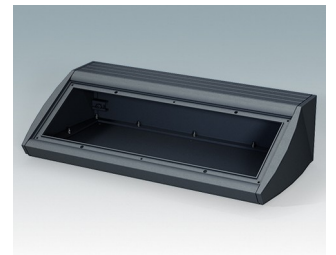

M5340119
UNIDESK M400
Aluminium
Schwarz RAL 9005
400x200x102mm